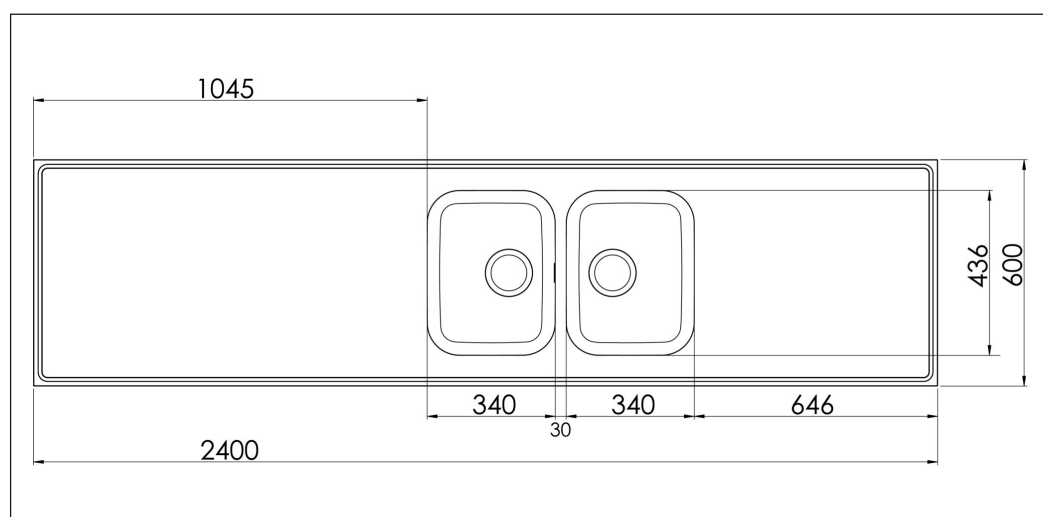

# Atlantic H 600-KV H24-KV

Art. nr AH24-KV  
GTIN 7393069001662  
RSK nr 8017836

**Skåpsbredd** 80  
**Utvändiga mått i mm** 2400 x 600 x 30  
**Mått låda i mm** 340 x 436 x 160  
**Mått andra låda i mm** 340 x 436 x 160  
**Avloppsdimension i mm** 95  
**Material** EN 1.4301, AISI 304, SS2333  
**Materialtjocklek i mm** 0,7

**Beskrivning**  
Vändbar heltäckande diskbänk med två stora lådor och avrinningsplan. Levereras med korgventiler, bräddavlopp och vattenlås.

Tillägg