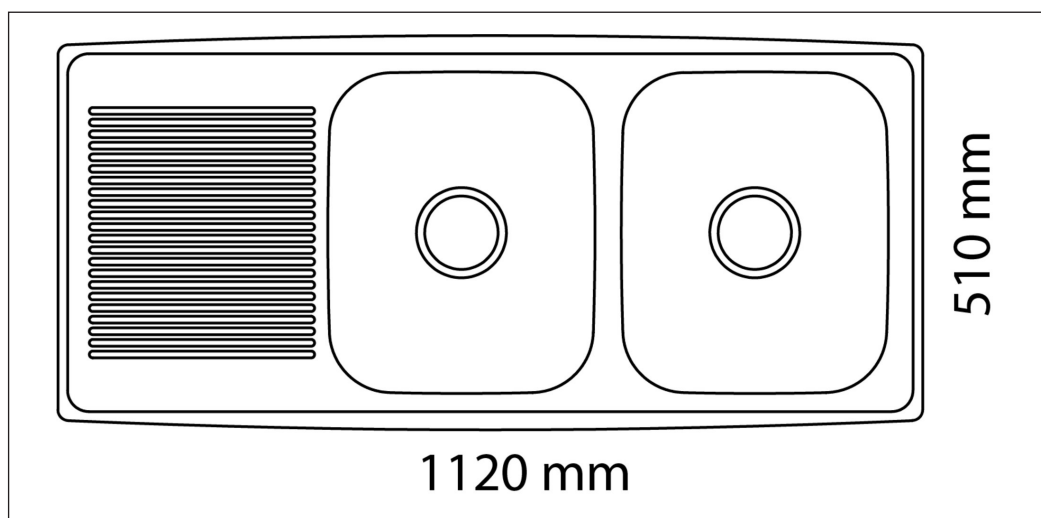

Horizon HZD1120D

Art. nr HZD1120DL
GTIN 7393069011258
RSK nr 8018311

Skåpsbredd	80
Utvändiga mått i mm	1120 x 510
Mått låda i mm	345 x 415 x 160
Mått andra låda i mm	345 x 415 x 160
Ursågningsmått, nedfällningsmodell	1099 x 468
Avloppsdimension i mm	97
Placering avloppshål	center
Material	EN 1.4301, AISI 304, SS2333
Materialtjocklek i mm	0,7
Antal per pall	10
Designer	OddThorsen

Beskrivning

Diskbänk med två stora lådor och avrinningsplan för nedfällning, under- eller planlimning. Levereras med korgventiler, bräddavlopp i den stora lådan och vattenlås.

Separata artikelnummer för under/planlimning: HZD1120RF/HZD1120DLF/HZD1120D

Tillägg

510 mm

1120 mm