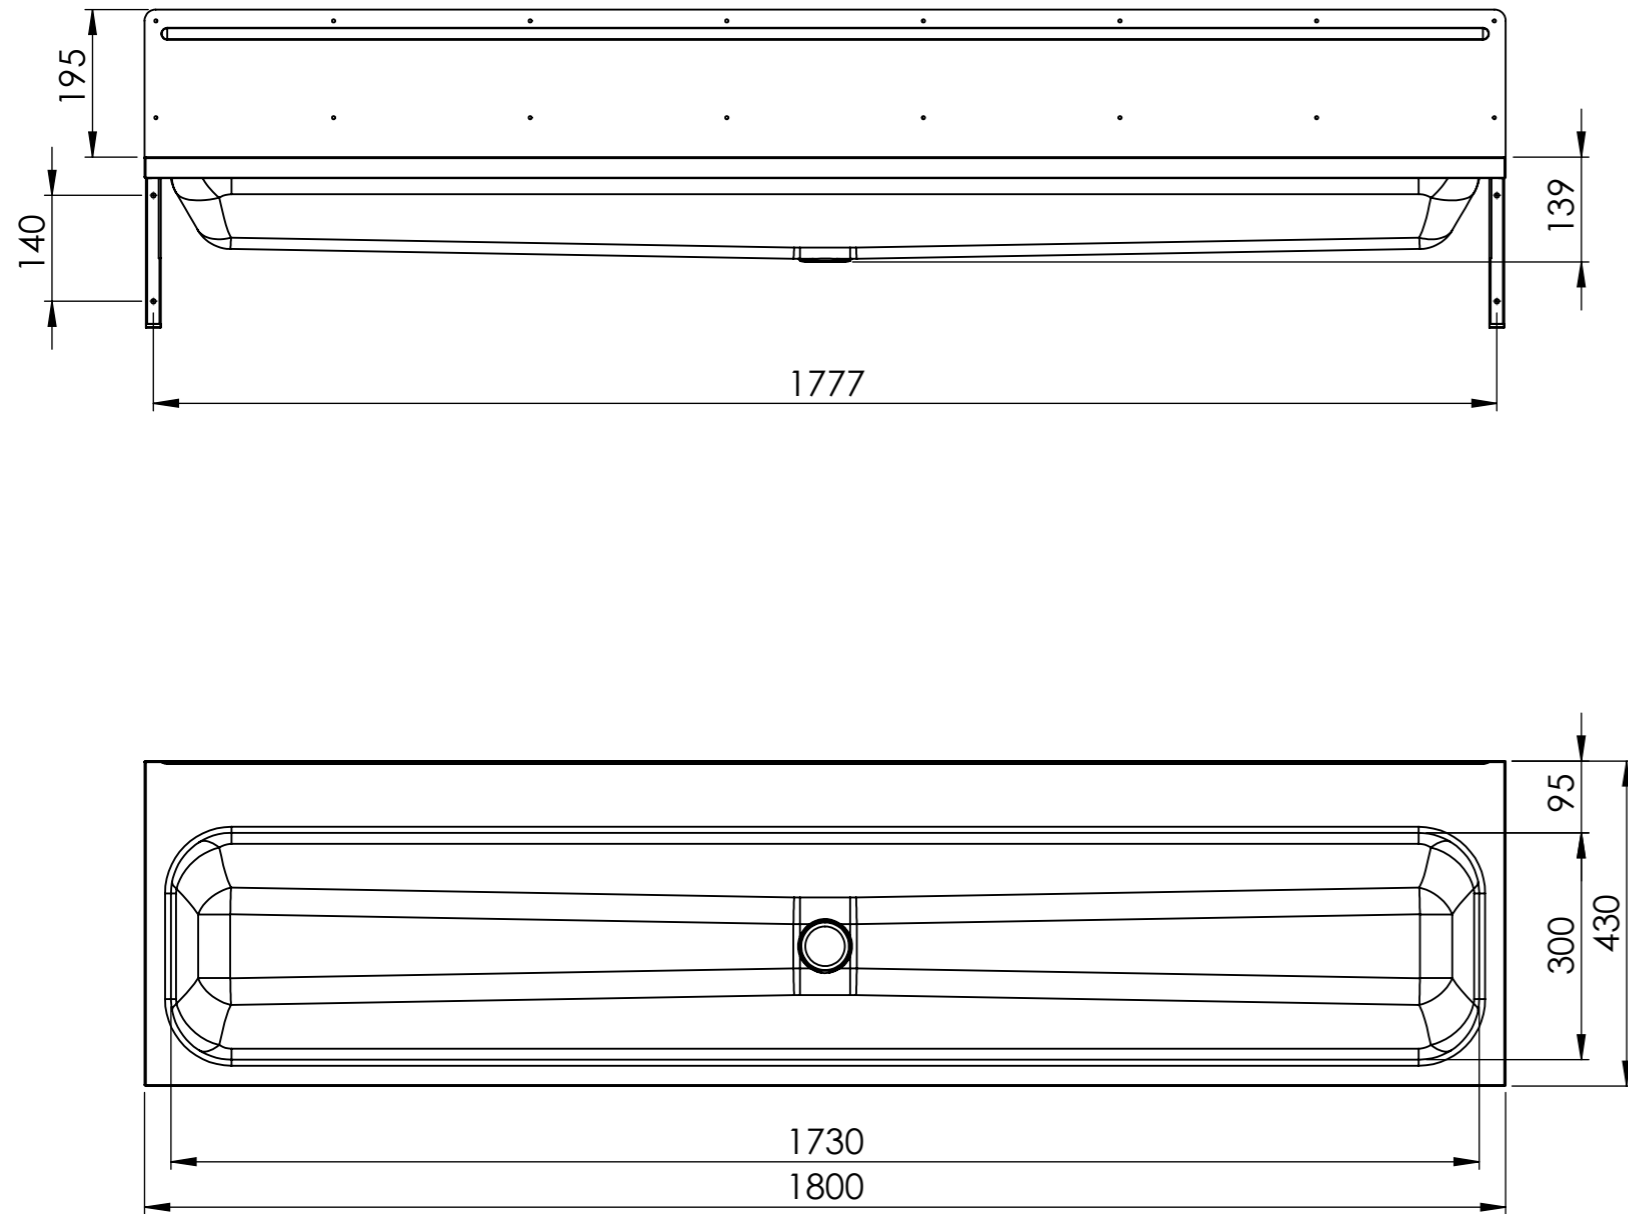

Denna handling är vår egendom och får ej utan vårt skriftliga medgivande kopieras, förevisas eller överlämnas till obehörig person

Material: Stainless steel AISI 304 0,7 mm

Konstr.	Ritad PE	Godk.	Smst nr.	Ers.	
Dat.	2024-11-08	Skala 1:10	Tvättränna / Wash trough P180		
 SCANDINAVIAN DESIGN				Ritn.nr	Rev.
				15689	B