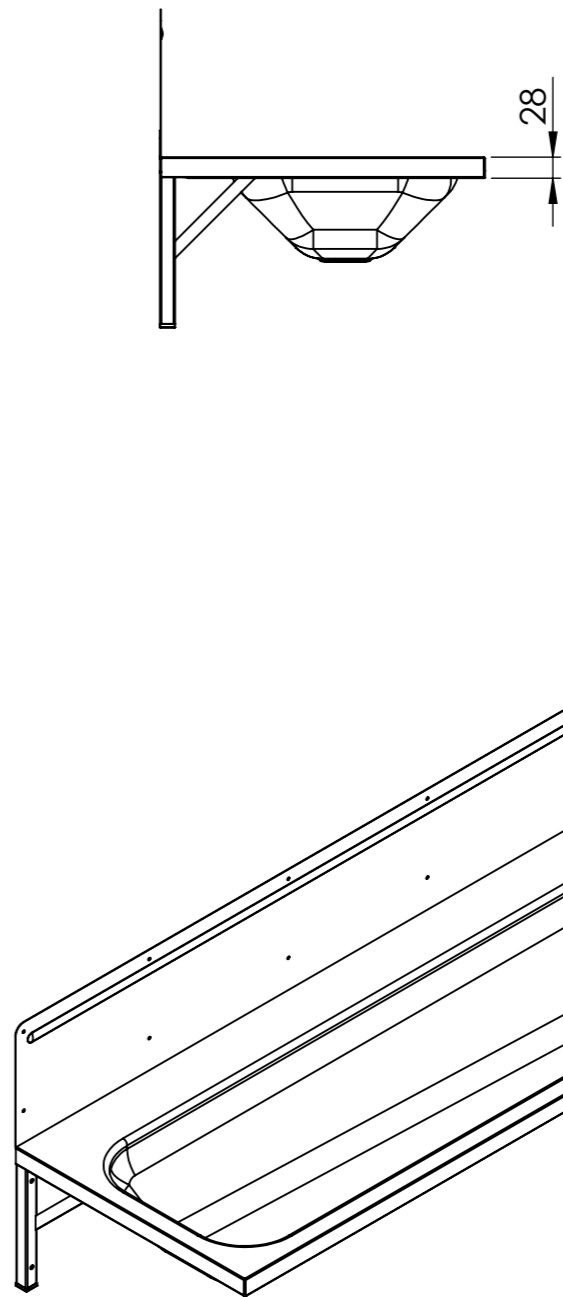

Denna handling är vår egendom och får ej utan vårt skriftliga medgivande kopieras, förevisas eller överlämnas till obehörig person

Material: Stainless steel AISI 304 0,7 mm

Konstr.	Ritad PE	Godk.	Smst nr.	Ers.	
Dat.	2024-11-08	Skala 1:10	Tvättränna / Wash trough P180		
 SCANDINAVIAN DESIGN				Ritn.nr	Rev.
				15689	B