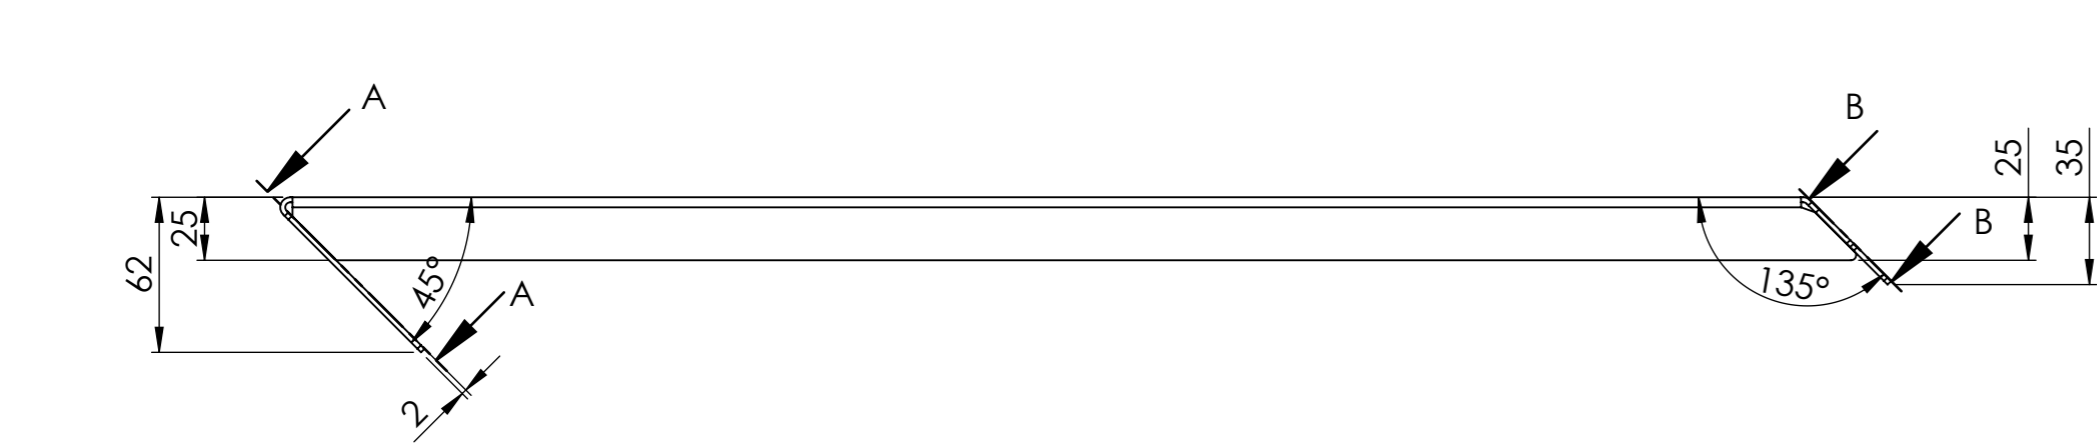

Denna handling är vår egendom och får ej utan vårt skriftliga medgivande kopieras, förvisas eller överlämnas till obehörig person

FLAT PATTERN

Konstr.	Ritad	Godk.	Smst nr.	Ers.	Tolerans där ej annat angivits: ISO 2768 m	 Ändr.
		LC				
Dat. 2022-09-02		Skala 1:2	Konsol till tvättränna P12 & P18 Art.nr: P12-18STBR		Ritn.nr 15859	
 SCANDINAVIAN DESIGN						