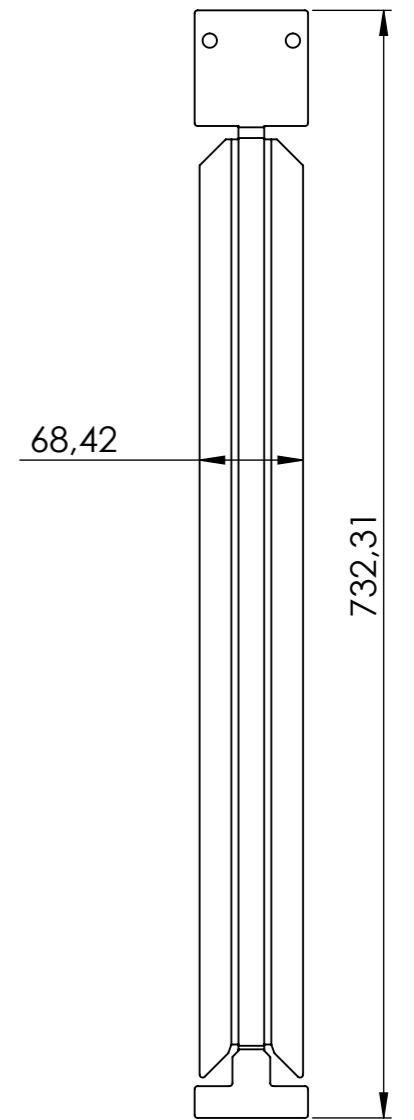

Denna handling är vår egendom och får ej utan vårt skriftliga medgivande kopieras, förvisas eller överlämnas till obehörig person

FLAT PATTERN

Konstr.	Ritad	Godk.	Smst nr.	Ers.	Tolerans där ej annat angivits: ISO 2768 m	 Ändr.
		LC				
Dat. 2022-09-02		Skala 1:2	Konsol till tvättränna P12 & P18 Art.nr: P12-18STBR		Ritn.nr 15859	
 SCANDINAVIAN DESIGN						