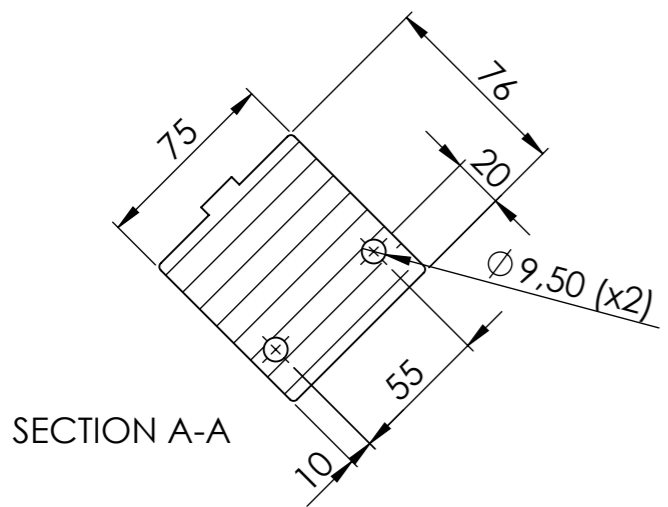

Denna handling är vår egendom och får ej utan vårt skriftliga medgivande kopieras, förvisas eller överlämnas till obehörig person

FLAT PATTERN

Konstr.	Ritad	Godk.	Smst nr.	Ers.	Tolerans där ej annat angivits: ISO 2768 m	 Ändr.
		LC				
Dat. 2022-09-02		Skala 1:2	Konsol till tvättränna P12 & P18 Art.nr: P12-18STBR		Ritn.nr 15859	
 SCANDINAVIAN DESIGN						