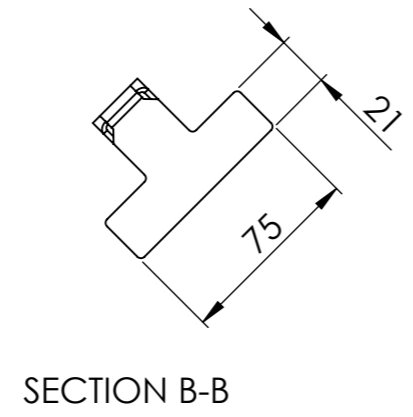

Denna handling är vår egendom och får ej utan vårt skriftliga medgivande kopieras, förvisas eller överlämnas till obehörig person

FLAT PATTERN

Konstr.	Ritad	Godk.	Smst nr.	Ers.	Tolerans där ej annat angivits: ISO 2768 m	 Ändr.
		LC				
Dat. 2022-09-02		Skala 1:2	Konsol till tvättränna P12 & P18 Art.nr: P12-18STBR		Ritn.nr 15859	
 SCANDINAVIAN DESIGN						