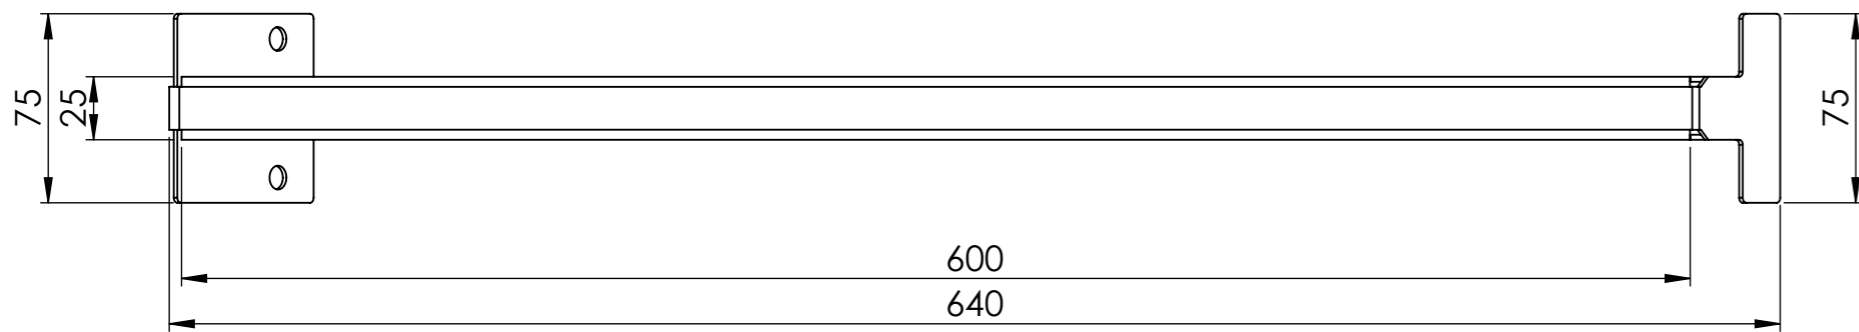

Denna handling är vår egendom och får ej utan vårt skriftliga medgivande kopieras, förvisas eller överlämnas till obehörig person

FLAT PATTERN

Konstr.	Ritad	Godk.	Smst nr.	Ers.	Tolerans där ej annat angivits: ISO 2768 m	 Ändr.
		LC				
Dat. 2022-09-02		Skala 1:2	Konsol till tvättränna P12 & P18 Art.nr: P12-18STBR		Ritn.nr 15859	
 SCANDINAVIAN DESIGN						