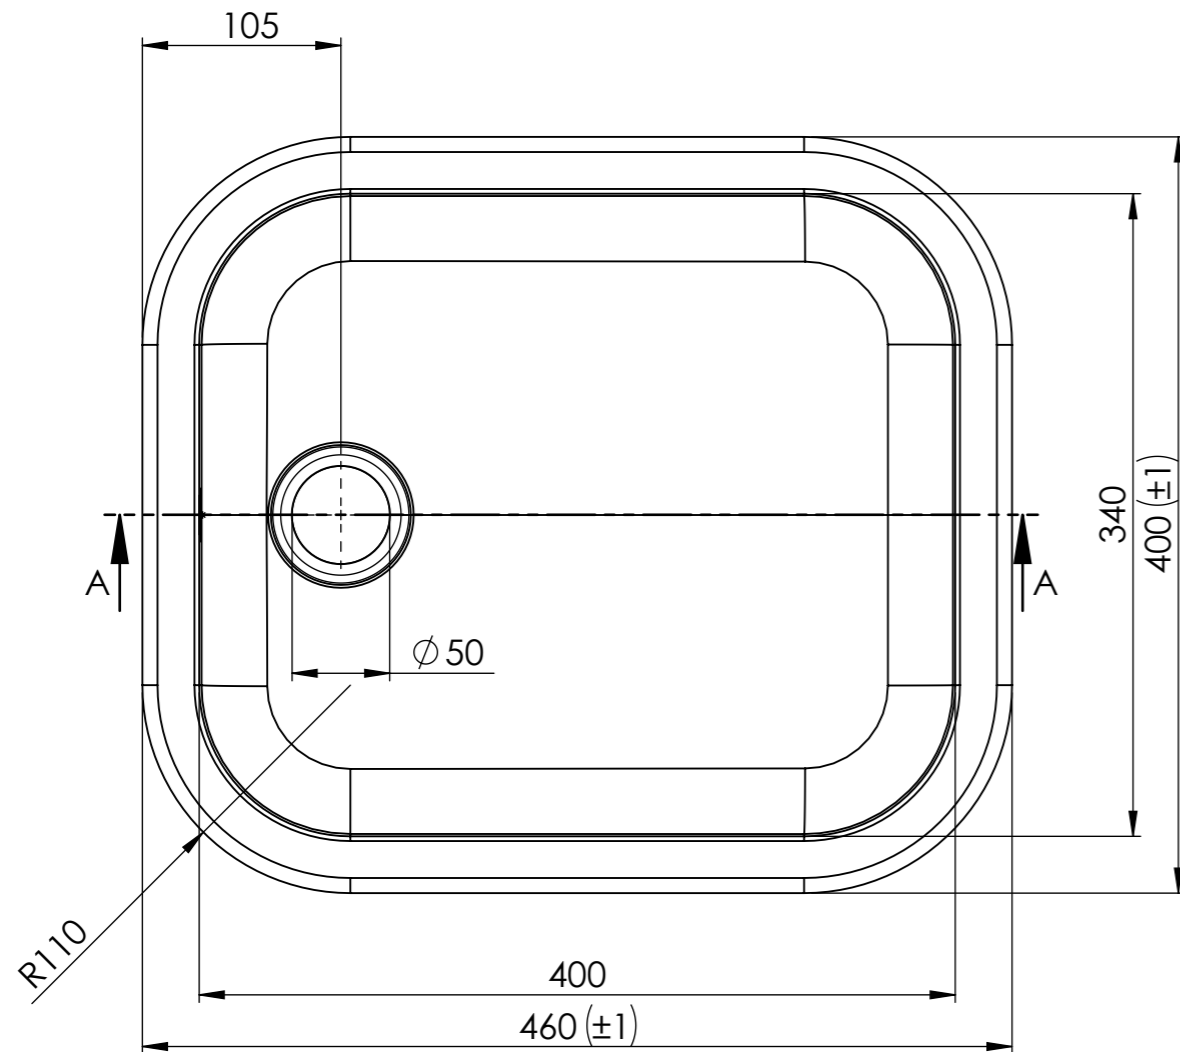

Denna handling är vår egendom och får ej utan vårt skriftliga medgivande kopieras, förevisas eller överlämnas till obehörig person

A-A

| | | | | | |
|---|-------|-------|-------------------------------------|---------|--|
| Konstr. | Ritad | Godk. | Smst nr. | Ers. | |
| | LC | CR | | | |
| Dat. | Skala | | Barents BA400HC-06 (Nedfällning) | | |
| 2021-03-22 | 1:4 | | Art.no: BA400HC-R06 | Ritn.nr | 15773 |
|  | | | | |  Ändr. |