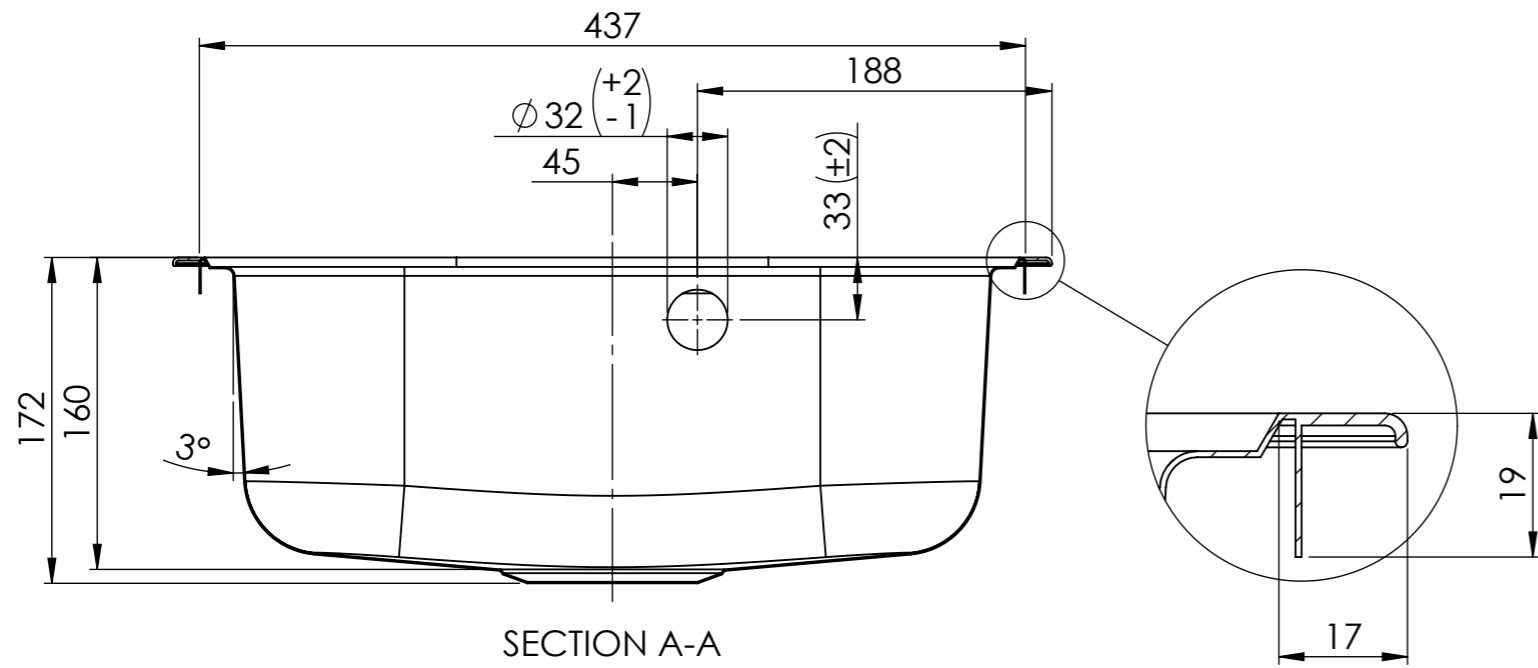

Denna handling är vår egendom och får ej utan vårt skriftliga medgivande kopieras, förvisas eller överlämnas till obehörig person

Konstr.	Ritad	LC	Godk.	CRG	Smst nr.	Ers.	Tolerans där ej annat angivits: ISO 2768 m
Dat. 2023-03-20		Skala		1:4	Stylo 100 Art.nr: STYLO100	Ritn.nr	Ändr.
						15900	