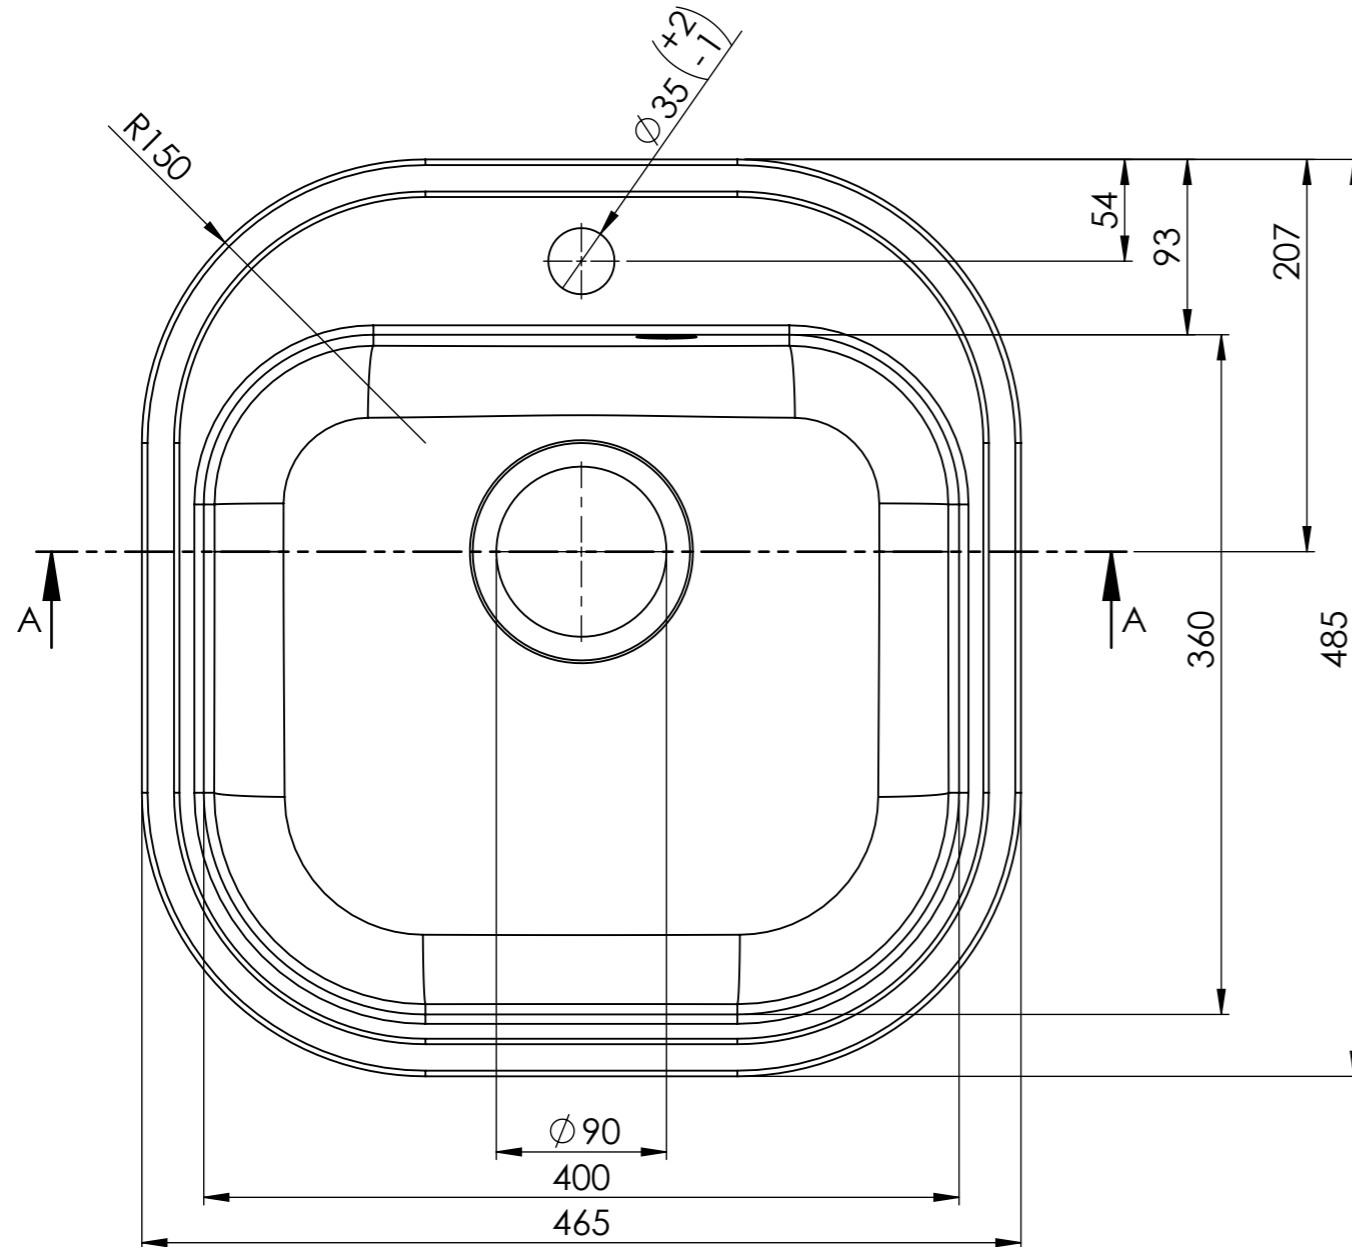

Denna handling är vår egendom och får ej utan vårt skriftliga medgivande kopieras, förvisas eller överlämnas till obehörig person

Konstr.	Ritad	LC	Godk.	CRG	Smst nr.	Ers.	Tolerans där ej annat angivits: ISO 2768 m
Dat. 2023-03-20		Skala		1:4	Stylo 100 Art.nr: STYLO100	Ritn.nr	Ändr.
						15900	