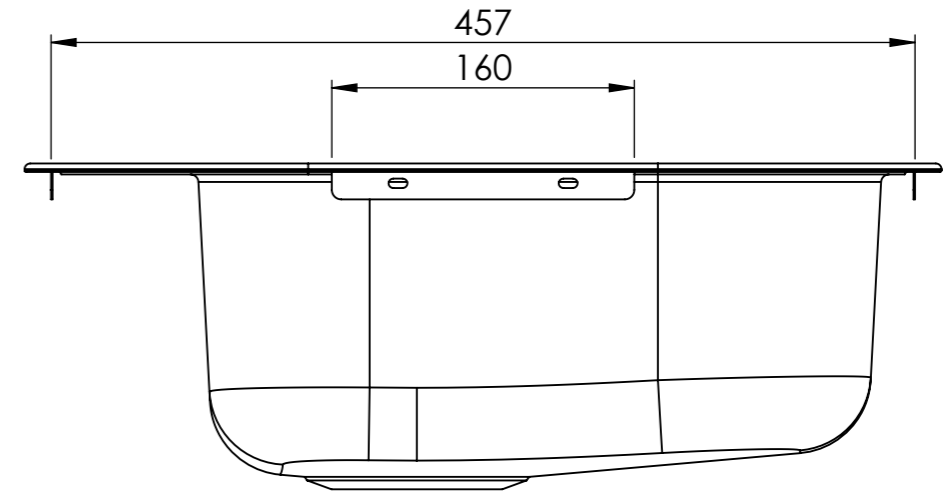

Denna handling är vår egendom och får ej utan vårt skriftliga medgivande kopieras, förvisas eller överlämnas till obehörig person

Konstr.	Ritad	LC	Godk.	CRG	Smst nr.	Ers.	Tolerans där ej annat angivits: ISO 2768 m
Dat. 2023-03-20		Skala		1:4	Stylo 100 Art.nr: STYLO100	Ritn.nr	Ändr.
						15900	