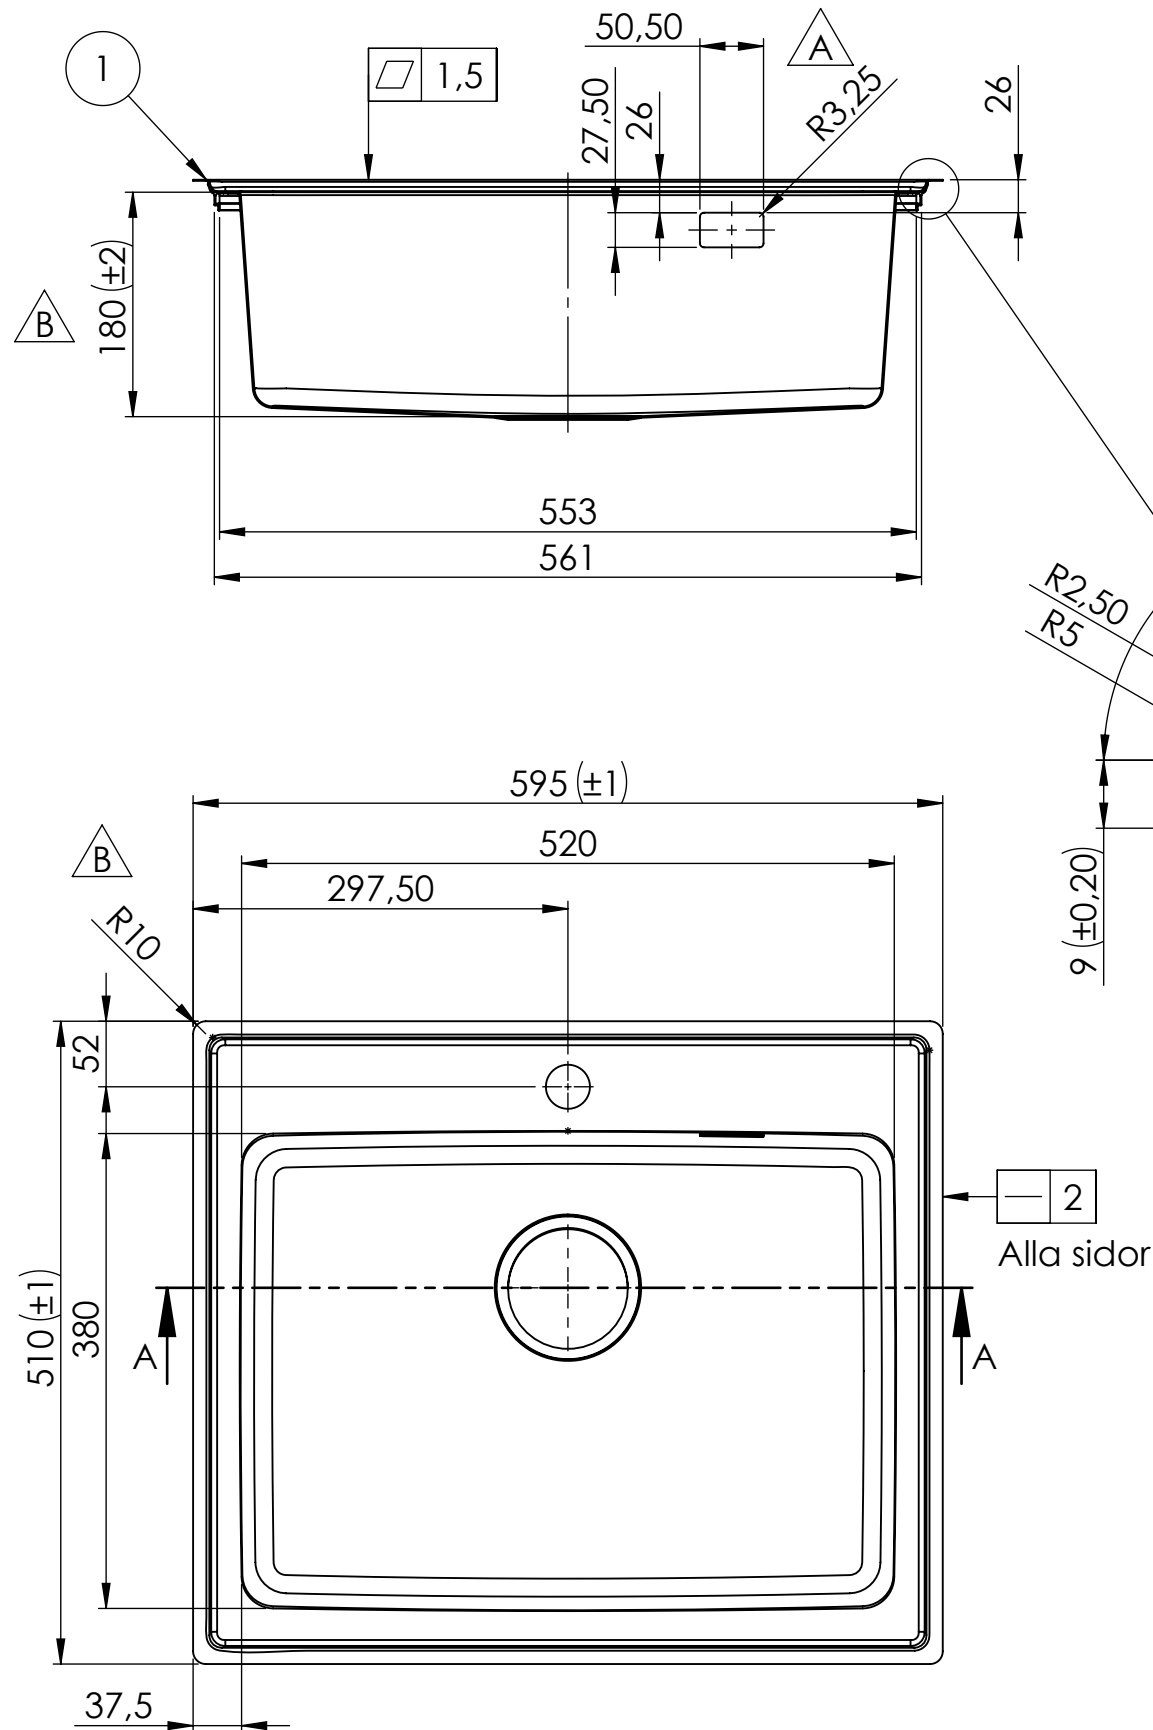

Denna handling är vår egendom och får ej utan vårt skriftliga medgivande kopieras, förevisas eller överlämnas till obehörig person

REVISIONS			
REV.	DESCRIPTION	DATE	APPROVED
A	Ny ritram, dimensioner och vyer	2020-02-03	LC
B	Ändrat tolerans (±5) -> (±2), (±1) tillagt, generella toleranser borttagna.	2023-03-28	LC

ITEM NO.	DESCRIPTION	PART NUMBER	QTY.
1	Bänksplan	ZPFR60F	1
2	Låda Frame 520	XFR5218NF10	1
3	Fästskena	750315	2
4	Fästskena	750310	2

Konstr.	Ritad	LC	Godk.	MR	Smst nr.	Ers.
Dat.		Skala		Intra Omnia 600SF		
2020-02-03		1:5		Art.nr: XOMNIA600SF		
intra						Ritn.nr
SCANDINAVIAN DESIGN						15214
						Ändr.
						B