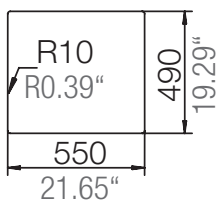

SCHOCK

CRISTADUR®

MONO N-100

Installation: Von oben / topmount
Ausschnitt / cut-out

Installation: Unterbau / undermount
Ausschnitt / cut-out

MASSANGABEN / MEASUREMENTS IN MM / INCH

SCHOCK

CRISTADUR®

MONO N-100

Detail: Flächenbündig / flush-mount

bemaßte Spülenkontur
dimensioned sink edge

Randbefräsung 1:1
edge 1:1

Installation: Flächenbündig / flush-mount
Ausschnitt / cut-out

MASSANGABEN / MEASUREMENTS IN MM / INCH