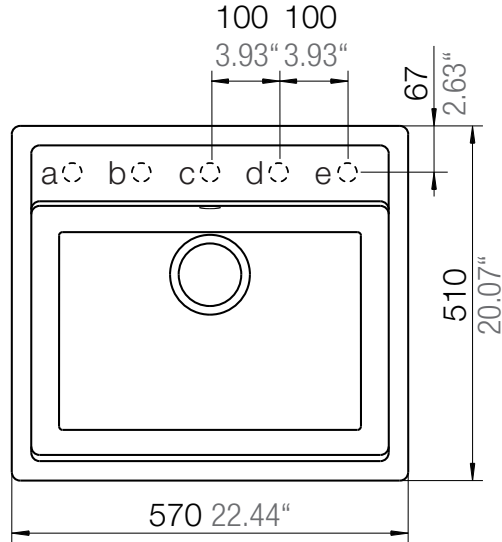

SCHOCK

CRISTADUR®

MONO N-100

Installation: Von oben / topmount
Ausschnitt / cut-out

Installation: Unterbau / undermount
Ausschnitt / cut-out

MASSANGABEN / MEASUREMENTS IN MM / INCH

SCHOCK

CRISTADUR®

MONO N-100

Detail: Flächenbündig / flush-mount

bemaßte Spülenkontur
dimensioned sink edge

Randbefräsung 1:1
edge 1:1

Installation: Flächenbündig / flush-mount
Ausschnitt / cut-out

MASSANGABEN / MEASUREMENTS IN MM / INCH