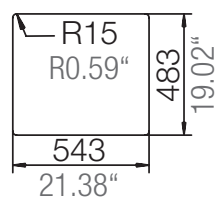

SCHOCK

CRISTADUR®

MONO N-100

Installation: Von oben / topmount
Ausschnitt / cut-out

Installation: Unterbau / undermount
Ausschnitt / cut-out

MASSANGABEN / MEASUREMENTS IN MM / INCH

SCHOCK

CRISTADUR®

MONO N-100

Detail: Flächenbündig / flush-mount

bemaßte Spülenkontur
dimensioned sink edge

Randbefräsung 1:1
edge 1:1

Installation: Flächenbündig / flush-mount
Ausschnitt / cut-out

MASSANGABEN / MEASUREMENTS IN MM / INCH