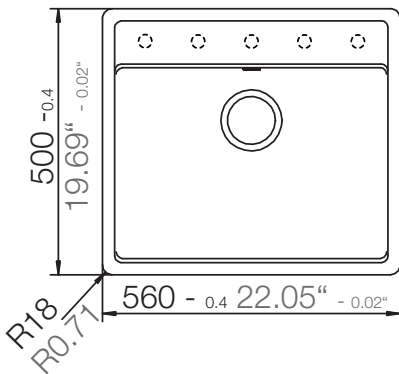

SCHOCK

CRISTADUR®

MONO N-100

Installation: Von oben / topmount
Ausschnitt / cut-out

Installation: Unterbau / undermount
Ausschnitt / cut-out

MASSANGABEN / MEASUREMENTS IN MM / INCH

SCHOCK

CRISTADUR®

MONO N-100

Detail: Flächenbündig / flush-mount

bemaßte Spülenkontur
dimensioned sink edge

Randbefräsung 1:1
edge 1:1

Installation: Flächenbündig / flush-mount
Ausschnitt / cut-out

MASSANGABEN / MEASUREMENTS IN MM / INCH