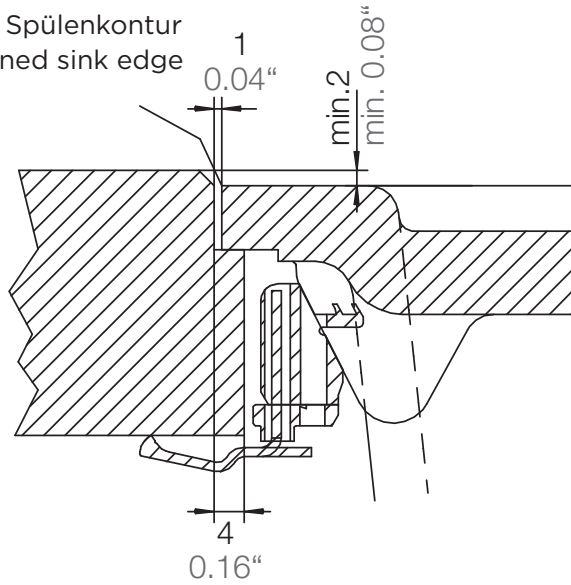

SCHOCK

CRISTADUR®

MONO N-100

Installation: Von oben / topmount
Ausschnitt / cut-out

Installation: Unterbau / undermount
Ausschnitt / cut-out

MASSANGABEN / MEASUREMENTS IN MM / INCH

SCHOCK

CRISTADUR®

MONO N-100

Detail: Flächenbündig / flush-mount

bemaßte Spülenkontur
dimensioned sink edge

Randbefräsung 1:1
edge 1:1

Installation: Flächenbündig / flush-mount
Ausschnitt / cut-out

MASSANGABEN / MEASUREMENTS IN MM / INCH