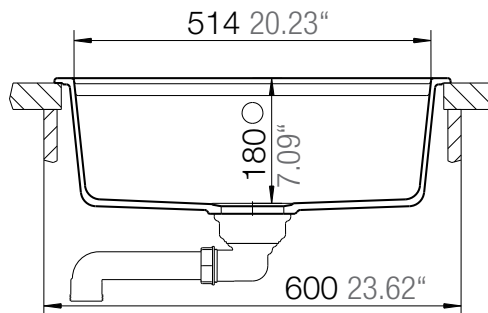

SCHOCK

CRISTADUR®

MONO N-100

Installation: Von oben / topmount
Ausschnitt / cut-out

Installation: Unterbau / undermount
Ausschnitt / cut-out

MASSANGABEN / MEASUREMENTS IN MM / INCH

SCHOCK

CRISTADUR®

MONO N-100

Detail: Flächenbündig / flush-mount

bemaßte Spülenkontur
dimensioned sink edge

Randbefräsung 1:1
edge 1:1

Installation: Flächenbündig / flush-mount
Ausschnitt / cut-out

MASSANGABEN / MEASUREMENTS IN MM / INCH