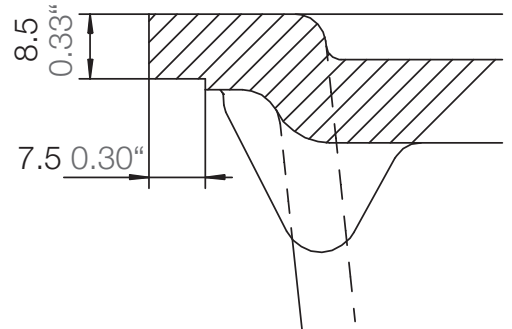

SCHOCK

CRISTADUR®

MONO N-100

Installation: Von oben / topmount
Ausschnitt / cut-out

Installation: Unterbau / undermount
Ausschnitt / cut-out

MASSANGABEN / MEASUREMENTS IN MM / INCH

SCHOCK

CRISTADUR®

MONO N-100

Detail: Flächenbündig / flush-mount

bemaßte Spülenkontur
dimensioned sink edge

Randbefräsung 1:1
edge 1:1

Installation: Flächenbündig / flush-mount
Ausschnitt / cut-out

MASSANGABEN / MEASUREMENTS IN MM / INCH