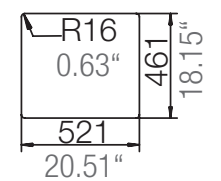

SCHOCK

CRISTADUR®

MONO N-100

Installation: Von oben / topmount
Ausschnitt / cut-out

Installation: Unterbau / undermount
Ausschnitt / cut-out

MASSANGABEN / MEASUREMENTS IN MM / INCH

SCHOCK

CRISTADUR®

MONO N-100

Detail: Flächenbündig / flush-mount

bemaßte Spülenkontur
dimensioned sink edge

Randbefräsung 1:1
edge 1:1

Installation: Flächenbündig / flush-mount
Ausschnitt / cut-out

MASSANGABEN / MEASUREMENTS IN MM / INCH