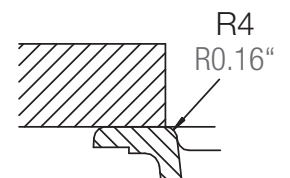

SCHOCK

CRISTADUR®

MONO N-100

Installation: Von oben / topmount
Ausschnitt / cut-out

Installation: Unterbau / undermount
Ausschnitt / cut-out

MASSANGABEN / MEASUREMENTS IN MM / INCH

SCHOCK

CRISTADUR®

MONO N-100

Detail: Flächenbündig / flush-mount

bemaßte Spülenkontur
dimensioned sink edge

Randbefräsung 1:1
edge 1:1

Installation: Flächenbündig / flush-mount
Ausschnitt / cut-out

MASSANGABEN / MEASUREMENTS IN MM / INCH