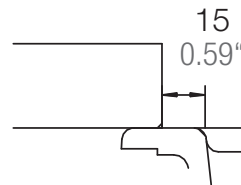

SCHOCK

CRISTADUR®

MONO N-100

Installation: Von oben / topmount
Ausschnitt / cut-out

Installation: Unterbau / undermount
Ausschnitt / cut-out

MASSANGABEN / MEASUREMENTS IN MM / INCH

SCHOCK

CRISTADUR®

MONO N-100

Detail: Flächenbündig / flush-mount

bemaßte Spülenkontur
dimensioned sink edge

Randbefräsung 1:1
edge 1:1

Installation: Flächenbündig / flush-mount
Ausschnitt / cut-out

MASSANGABEN / MEASUREMENTS IN MM / INCH