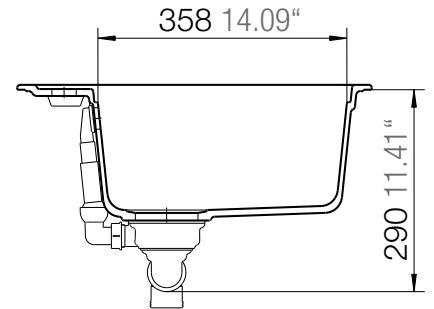

SCHOCK

CRISTADUR®

MONO N-100

Installation: Von oben / topmount
Ausschnitt / cut-out

Installation: Unterbau / undermount
Ausschnitt / cut-out

MASSANGABEN / MEASUREMENTS IN MM / INCH

SCHOCK

CRISTADUR®

MONO N-100

Detail: Flächenbündig / flush-mount

bemaßte Spülenkontur
dimensioned sink edge

Randbefräsung 1:1
edge 1:1

Installation: Flächenbündig / flush-mount
Ausschnitt / cut-out

MASSANGABEN / MEASUREMENTS IN MM / INCH