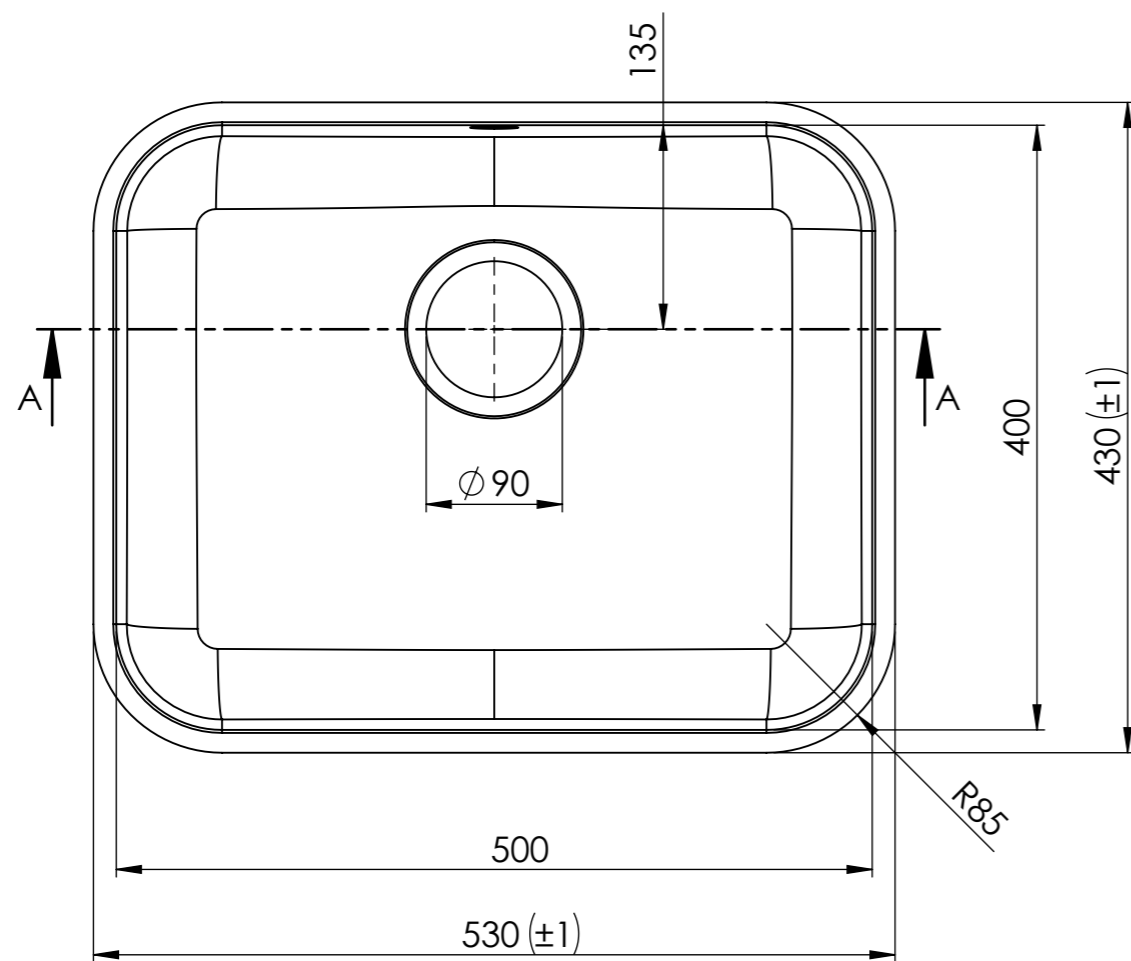

SECTION A-A

Konstr.	Ritad	LC	Godk.	CR	Smst nr.	Ers.	
		Skala		1:5	Barents B5020-R46 (Underlimning) Art.no: BA5020-R46		
intra SCANDINAVIAN DESIGN						Ritn.nr	15766
							Ändr.