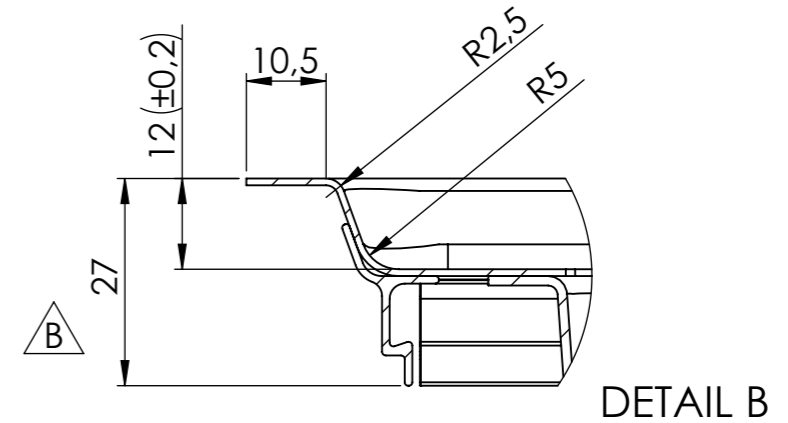

Denna handling är vår egendom och får ej utan vårt skriftliga medgivande kopieras, förevisas eller överlämnas till obehörig person

REVISIONS			
REV.	DESCRIPTION	DATE	APPROVED
A	Uppdaterade med ny vy och dimensioner.	2020-01-28	LC
B	Ändrade dim. så det stämmer med fysisk modell 24 -> 27, 9 -> 12, (37,5) -> (42,5).	2022-03-01	LC
C	Ändrad tolerans (±5) -> (±2), (±1) tillagt, generella toleranser borttagna.	2023-04-18	LC

ITEM NO.	DESCRIPTION	PART NUMBER	QTY.
1	Bänklplan OM97SXF	ZPFR97RLF	1
2	Låda FR520	XFR5218NF10	1
3	Fästskena	750310	2
4	Fästskena bak	750320	1
5	Fästskena fram	750320	1
6	MDF platta	840420	1

Konstr.	Ritad	Godk.	Smst nr.	Ers.	
Dat.		LC	MR	Intra Omnia OM97SXF Art.nr: XOMNIA97SXF,	
2022-03-01		Skala	1:7		
SCANDINAVIAN DESIGN				Ritn.nr	15527 C