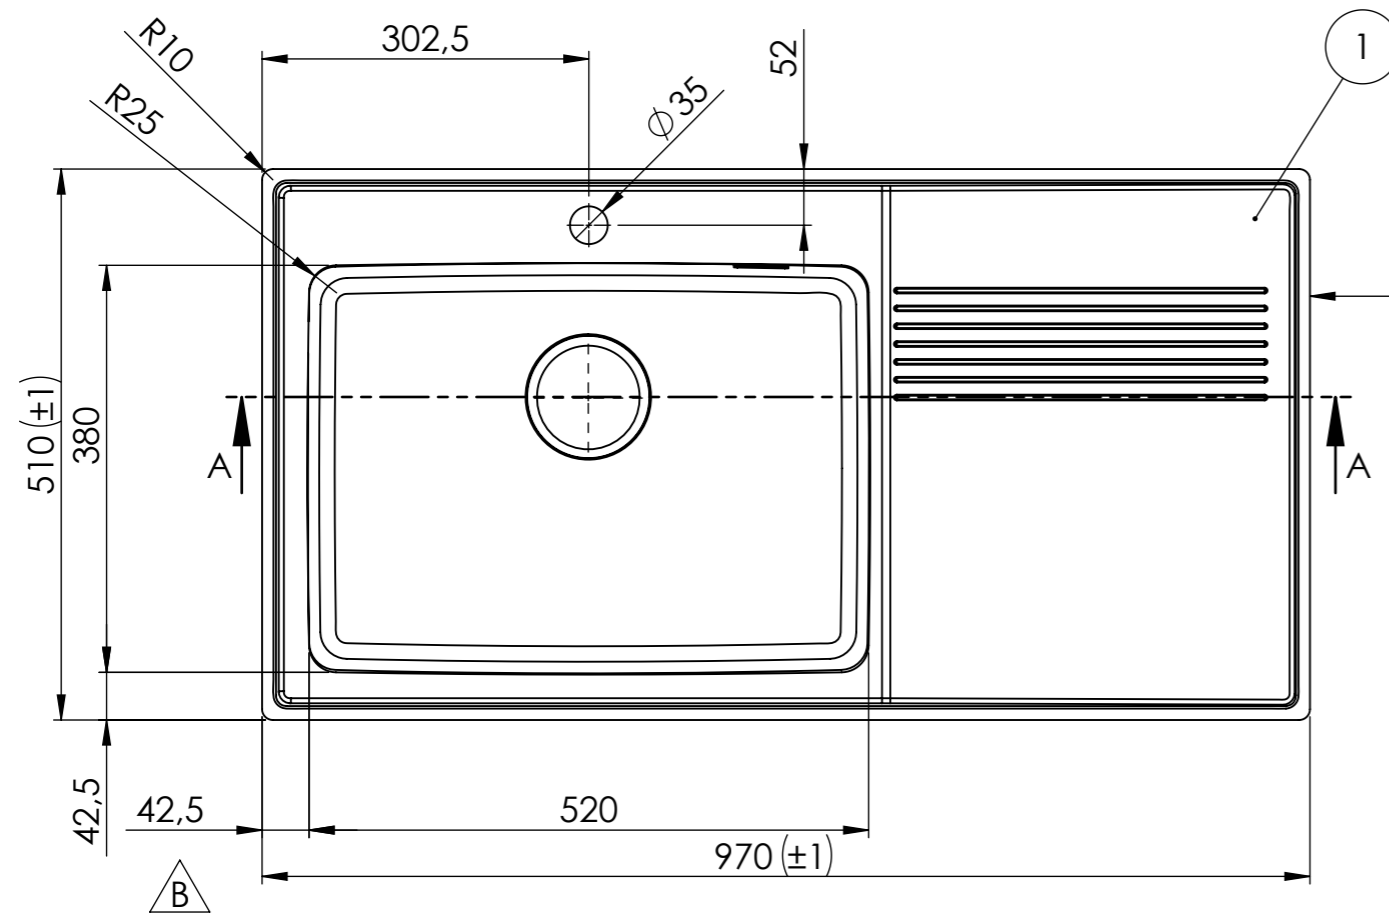

Denna handling är vår egendom och får ej utan vårt skriftliga medgivande kopieras, förevisas eller överlämnas till obehörig person

REVISIONS			
REV.	DESCRIPTION	DATE	APPROVED
A	Uppdaterade med ny vy och dimensioner.	2020-01-28	LC
B	Ändrade dim. så det stämmer med fysisk modell 24 -> 27, 9 -> 12, (37,5) -> (42,5).	2022-03-01	LC
C	Ändrad tolerans (±5) -> (±2), (±1) tillagt, generella toleranser borttagna.	2023-04-18	LC

ITEM NO.	DESCRIPTION	PART NUMBER	QTY.
1	Bänklplan OM97SXF	ZPFR97RLF	1
2	Låda FR520	XFR5218NF10	1
3	Fästskena	750310	2
4	Fästskena bak	750320	1
5	Fästskena fram	750320	1
6	MDF platta	840420	1

Konstr.	Ritad	Godk.	Smst nr.	Ers.	
Dat.		LC	MR	Intra Omnia OM97SXF Art.nr: XOMNIA97SXF,	
2022-03-01		Skala	1:7		
SCANDINAVIAN DESIGN				Ritn.nr	15527 C