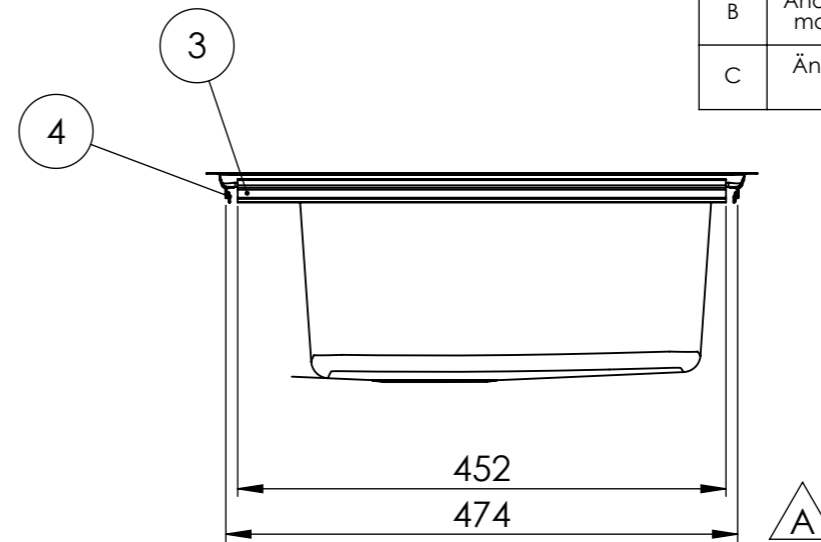

Denna handling är vår egendom och får ej utan vårt skriftliga medgivande kopieras, förevisas eller överlämnas till obehörig person

REVISIONS			
REV.	DESCRIPTION	DATE	APPROVED
A	Uppdaterade med ny vy och dimensioner.	2020-01-28	LC
B	Ändrade dim. så det stämmer med fysisk modell 24 -> 27, 9 -> 12, (37,5) -> (42,5).	2022-03-01	LC
C	Ändrad tolerans (±5) -> (±2), (±1) tillagt, generella toleranser borttagna.	2023-04-18	LC

ITEM NO.	DESCRIPTION	PART NUMBER	QTY.
1	Bänklplan OM97SXF	ZPFR97RLF	1
2	Låda FR520	XFR5218NF10	1
3	Fästskena	750310	2
4	Fästskena bak	750320	1
5	Fästskena fram	750320	1
6	MDF platta	840420	1

Konstr.	Ritad	Godk.	Smst nr.	Ers.	
Dat.		LC	MR	Intra Omnia OM97SXF Art.nr: XOMNIA97SXF,	
2022-03-01		Skala	1:7		
SCANDINAVIAN DESIGN				Ritn.nr	15527 C