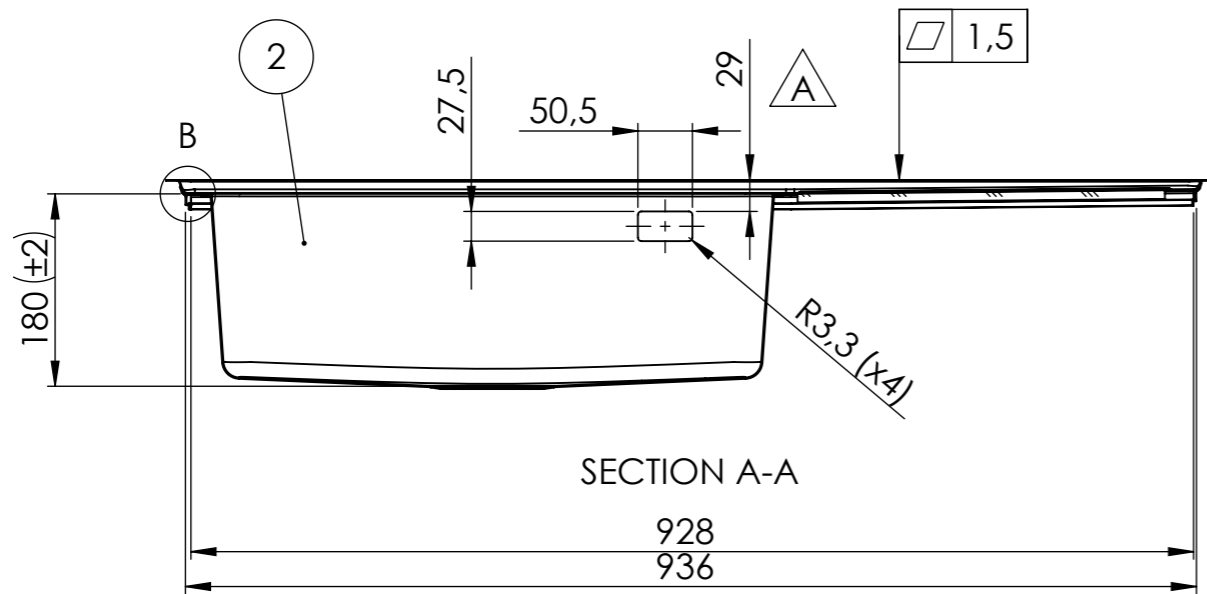

Denna handling är vår egendom och får ej utan vårt skriftliga medgivande kopieras, förevisas eller överlämnas till obehörig person

REVISIONS			
REV.	DESCRIPTION	DATE	APPROVED
A	Uppdaterade med ny vy och dimensioner.	2020-01-28	LC
B	Ändrade dim. så det stämmer med fysisk modell 24 -> 27, 9 -> 12, (37,5) -> (42,5).	2022-03-01	LC
C	Ändrad tolerans (±5) -> (±2), (±1) tillagt, generella toleranser borttagna.	2023-04-18	LC

ITEM NO.	DESCRIPTION	PART NUMBER	QTY.
1	Bänklplan OM97SXF	ZPFR97RLF	1
2	Låda FR520	XFR5218NF10	1
3	Fästskena	750310	2
4	Fästskena bak	750320	1
5	Fästskena fram	750320	1
6	MDF platta	840420	1

Konstr.	Ritad	Godk.	Smst nr.	Ers.	
Dat.		LC	MR	Intra Omnia OM97SXF Art.nr: XOMNIA97SXF,	
2022-03-01		Skala	1:7		
SCANDINAVIAN DESIGN				Ritn.nr	15527 C