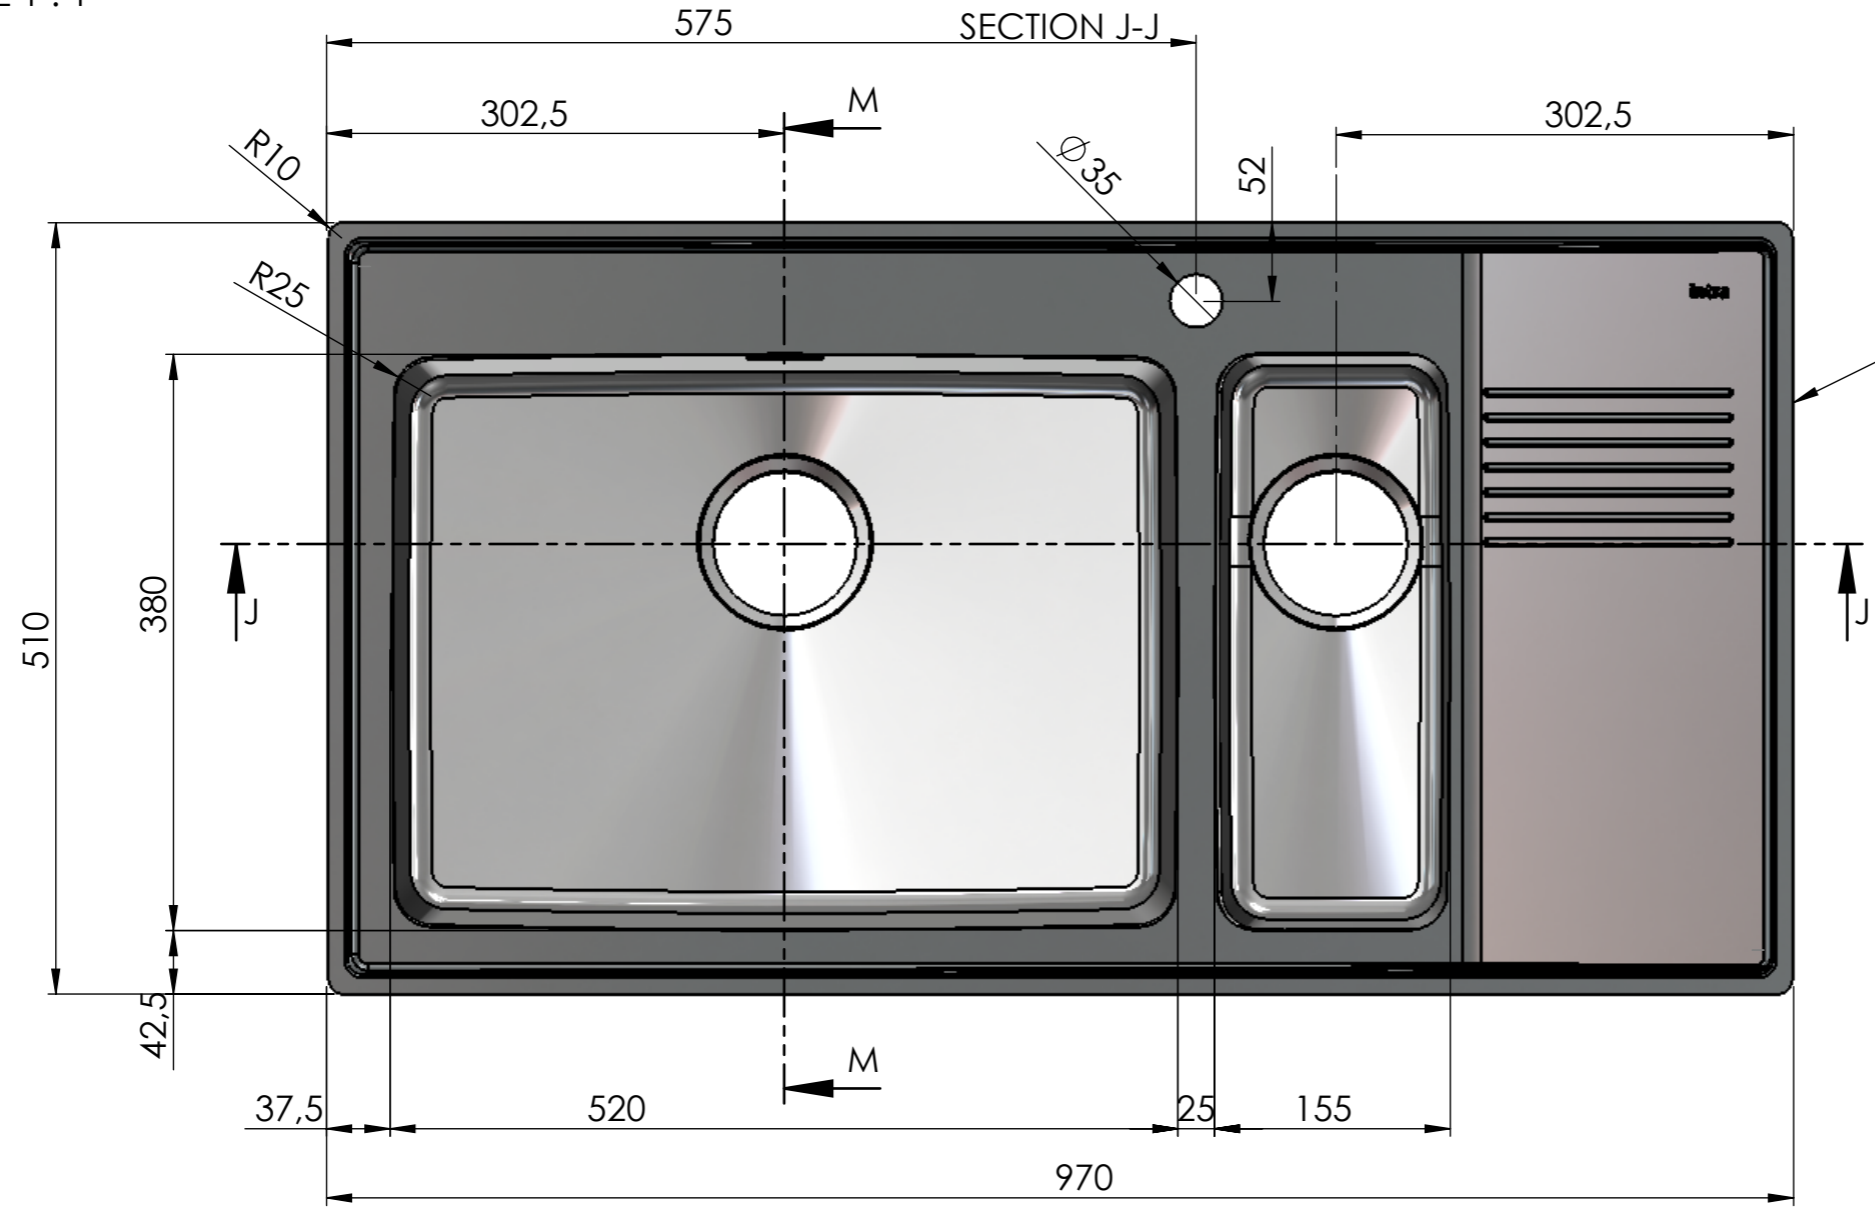

DETAIL K  
SCALE 1 : 1

DETAIL L  
SCALE 1 : 1

2  
Alla sidor

SECTION M-M

Denna handling är vår egendom och får ej utan vårt skriftliga medgivande kopieras, förevisas eller överlämnas till obehörig person

DET.NR.	ANT.	BENÄMNING	MATERIAL	NOTERING
1	1	155 Kumme	EN 1.4301	
2	2	Klipslist FR60-97 kortsida		
3	1	Plan OM97SXHF	EN 1.4301	
4	1	FR520 Ej bottenprägling ej logga	EN 1.4301	
5	1	Klipslist FR97-KR bak		
6	1	Klipslist FR97-KR fram		
7	1	Liten förstyrningsplatta till insatsbänk	MDF-board	

Konstr.	Ritad	Godk.	Smst nr.	Ers.	Tolerans där ej annat angivits:
	MR				
Dat.		Skala	1:5		
2015-11-30					
<b>intra</b> SCANDINAVIAN DESIGN			<b>Intra Omnia</b> <b>OM97SXHF</b>		Ritn.nr <b>15529</b>
					Ändr.