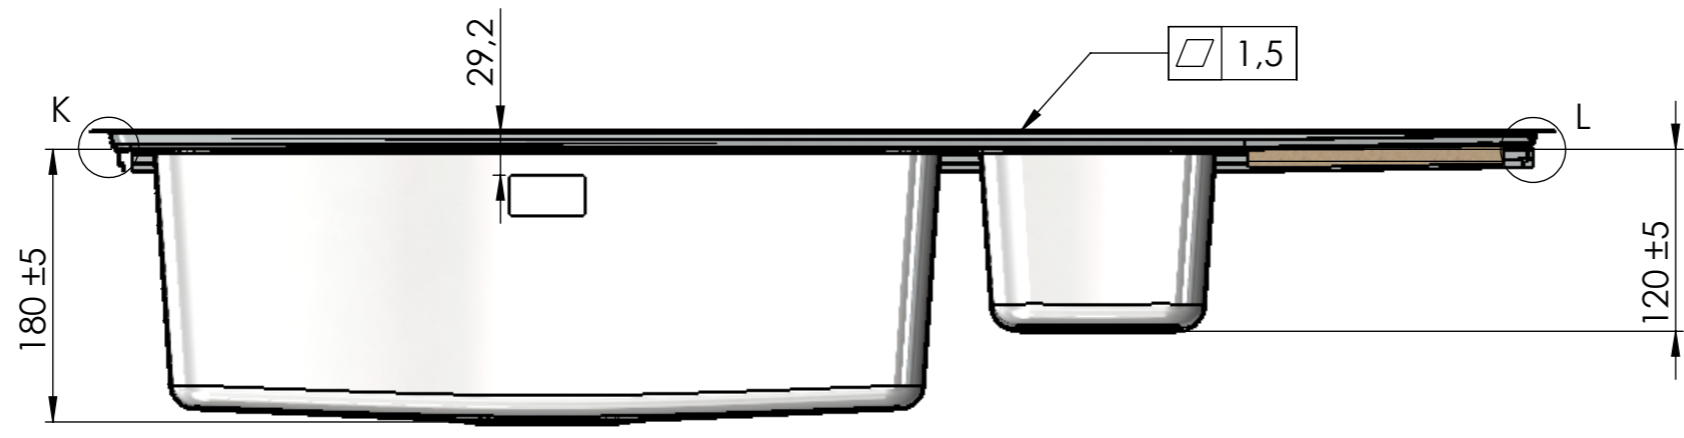

DETAIL K  
SCALE 1 : 1

DETAIL L  
SCALE 1 : 1

2  
Alla sidor

SECTION M-M

Denna handling är vår egendom och får ej utan vårt skriftliga medgivande kopieras, förevisas eller överlämnas till obehörig person

DET.NR.	ANT.	BENÄMNING	MATERIAL	NOTERING
1	1	155 Kumme	EN 1.4301	
2	2	Klipslist FR60-97 kortsida		
3	1	Plan OM97SXHF	EN 1.4301	
4	1	FR520 Ej bottenprägling ej logga	EN 1.4301	
5	1	Klipslist FR97-KR bak		
6	1	Klipslist FR97-KR fram		
7	1	Liten förstyrningsplatta till insatsbänk	MDF-board	

Konstr.	Ritad	Godk.	Smst nr.	Ers.	Tolerans där ej annat angivits:
	MR				
Dat.		Skala	1:5		
2015-11-30					
<b>intra</b> SCANDINAVIAN DESIGN			<b>Intra Omnia</b> <b>OM97SXHF</b>		Ritn.nr <b>15529</b>
					Ändr.