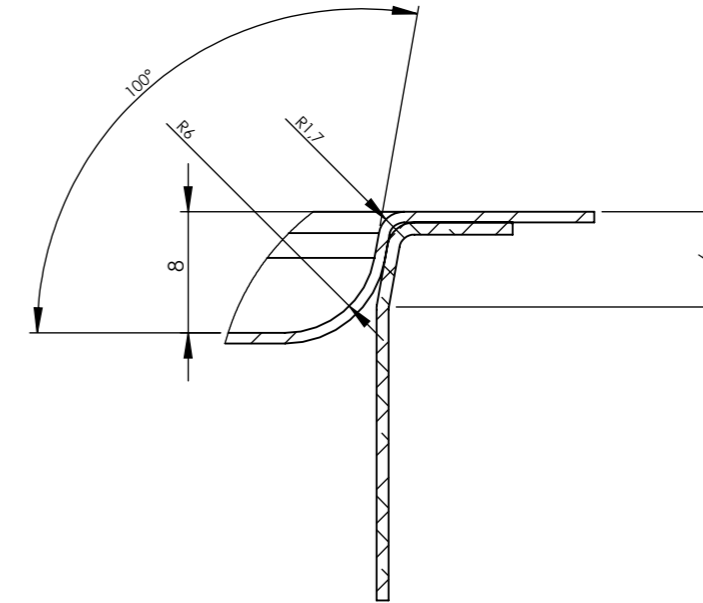

A-A

B(2 : 1)

Denna handling är vår egendom och får ej utan vårt skriftliga medgivande kopieras, förevisas eller överlämnas till obehörig person

ITEM NO.	PART NUMBER	DESCRIPTION	HZD815S50R u-lim höger/QTY.
1	Bänklplan Horizon	HZD815S50R u-lim höger	1
2	14808 345-låda	ritn.1-14808-1	1
3	Klammerlist 760		2
4	Klammerlist 450		2
5	Liten förstyrningsplatta till insatsbänk		1

Konstr.	Ritad	FR	Godk.	Smst nr.	Ers.	Tolerans där ej annat angivits:
Dat.	2016-08-24	Skala	1:5	Intra Horizon HZ815S50R u-lim Höger		Ritn.nr 15543