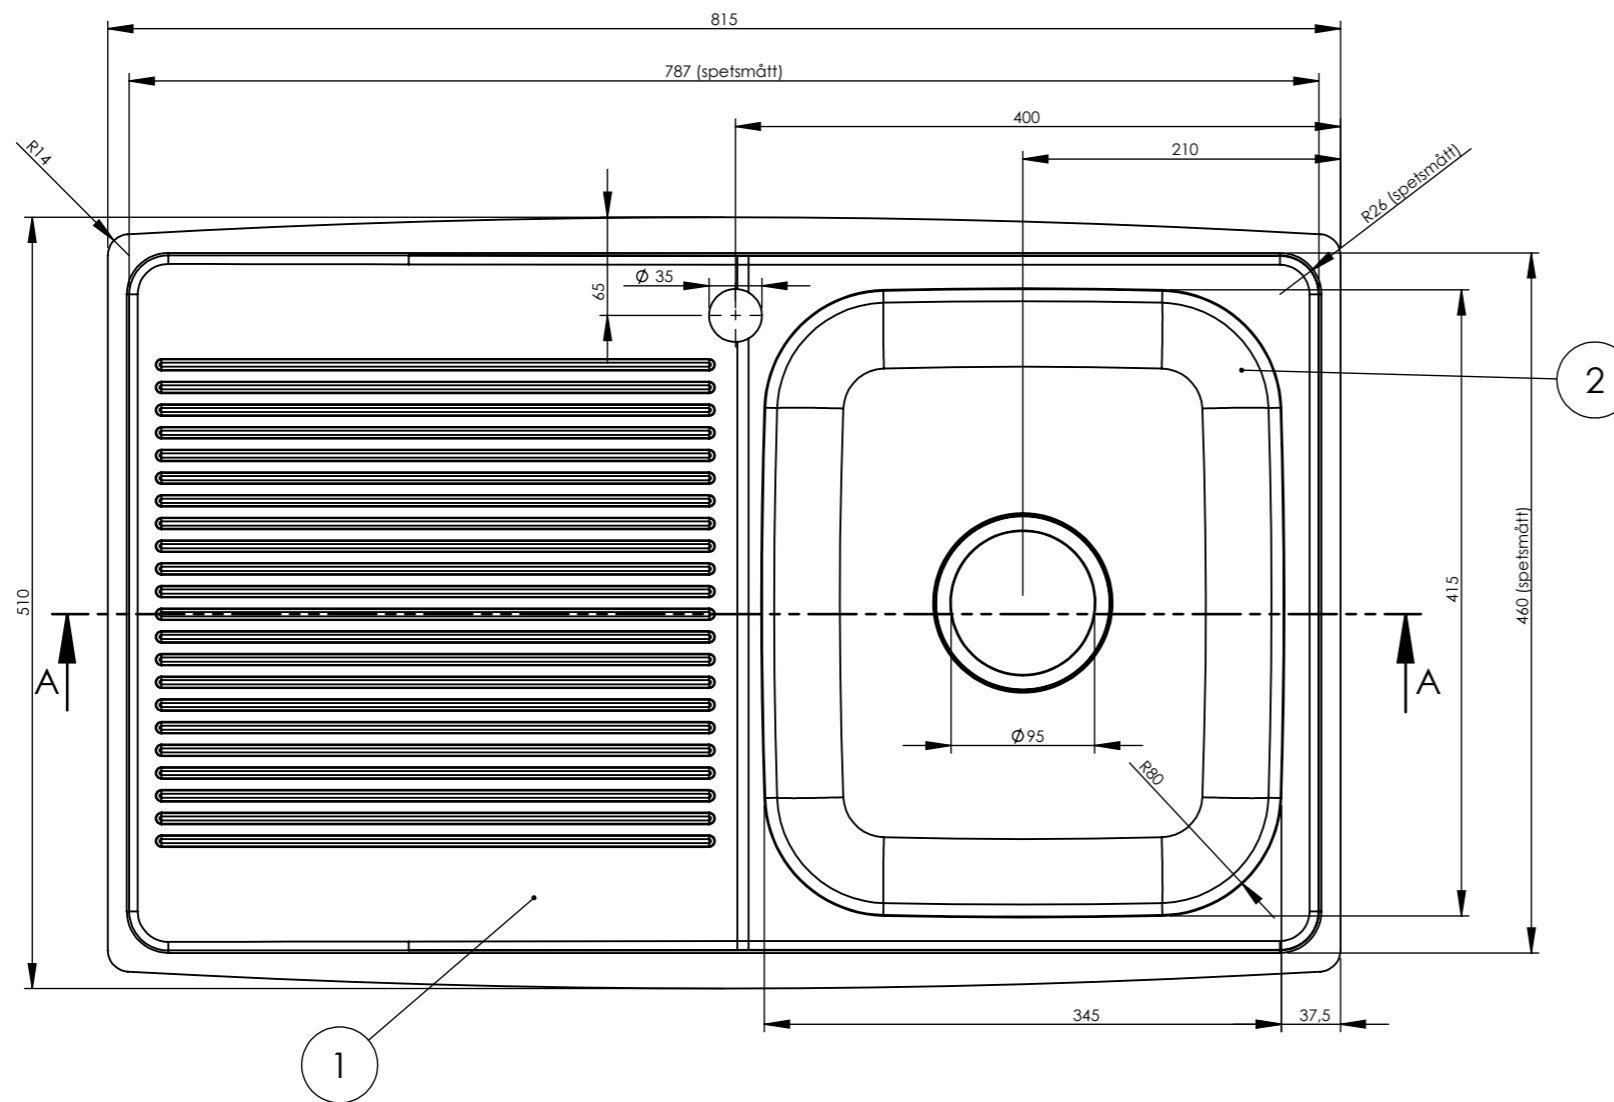

A-A

B(2 : 1)

Denna handling är vår egendom och får ej utan vårt skriftliga medgivande kopieras, förevisas eller överlämnas till obehörig person

ITEM NO.	PART NUMBER	DESCRIPTION	HZD815S50R u-lim höger/QTY.
1	Bänklplan Horizon	HZD815S50R u-lim höger	1
2	14808 345-låda	ritn.1-14808-1	1
3	Klammerlist 760		2
4	Klammerlist 450		2
5	Liten förstyrningsplatta till insatsbänk		1

Konstr.	Ritad	FR	Godk.	Smst nr.	Ers.	Tolerans där ej annat angivits:
Dat.	2016-08-24	Skala	1:5	Intra Horizon HZ815S50R u-lim Höger		Ritn.nr 15543