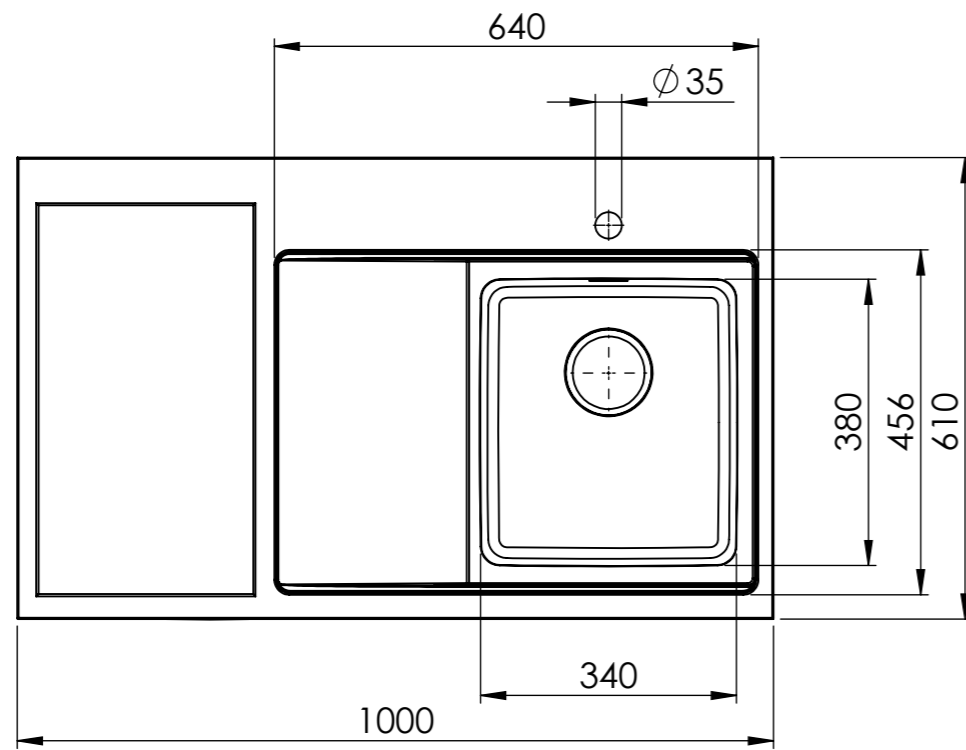

SECTION A-A

A

Konstr. LC	Ritad LC	Godk. FR	Smst nr.	Ers.	Tolerans där ej annat angivits: ISO 2768 m	 Ändr. B
Dat. 2022-01-31	Skala 1:10		Culina Minikök 1000 Induktion- & Keramikhäll / Induction- & Ceramic hob	Ritn.nr 15696-16		