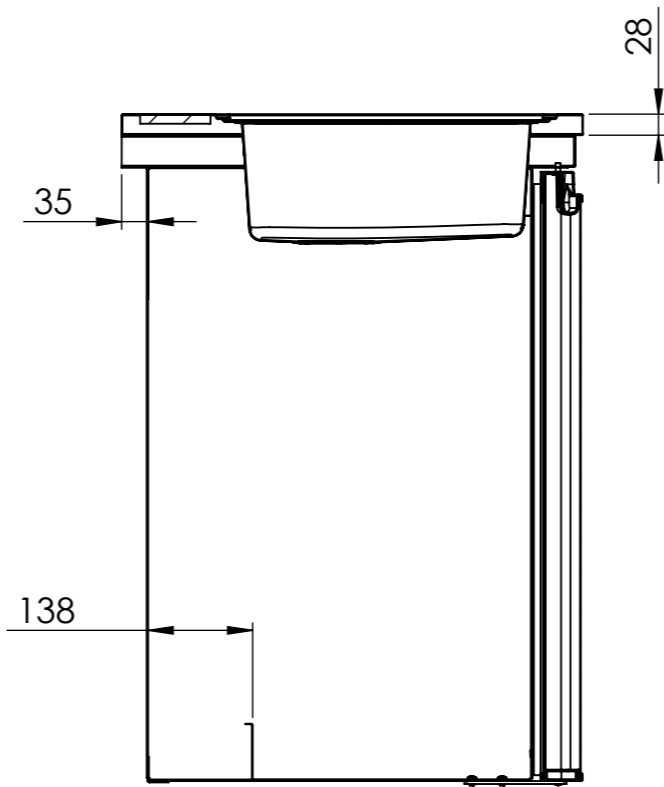

SECTION A-A

A

Konstr. LC	Ritad LC	Godk. FR	Smst nr.	Ers.	Tolerans där ej annat angivits: ISO 2768 m	 Ändr. B
Dat. 2022-01-31	Skala 1:10		Culina Minikök 1000 Induktion- & Keramikhäll / Induction- & Ceramic hob	Ritn.nr 15696-16		