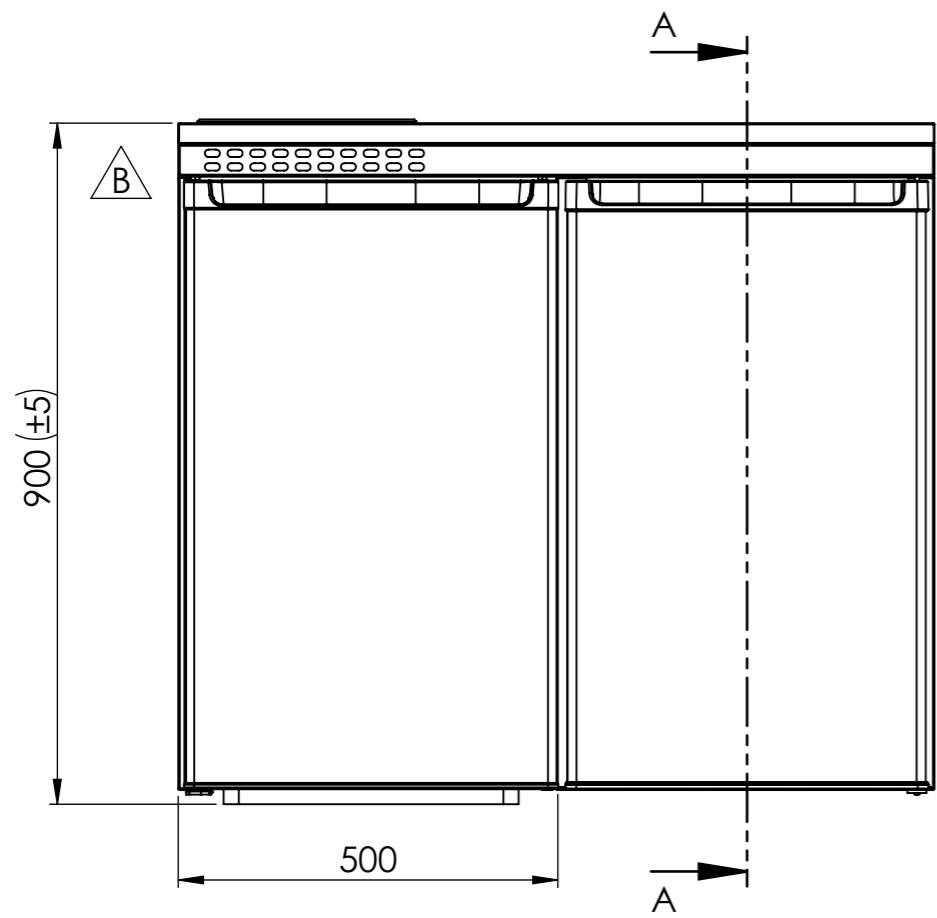

SECTION A-A

A

Konstr. LC	Ritad LC	Godk. FR	Smst nr.	Ers.	Tolerans där ej annat angivits: ISO 2768 m	 Ändr. B
Dat. 2022-01-31	Skala 1:10		Culina Minikök 1000 Induktion- & Keramikhäll / Induction- & Ceramic hob	Ritn.nr 15696-16		