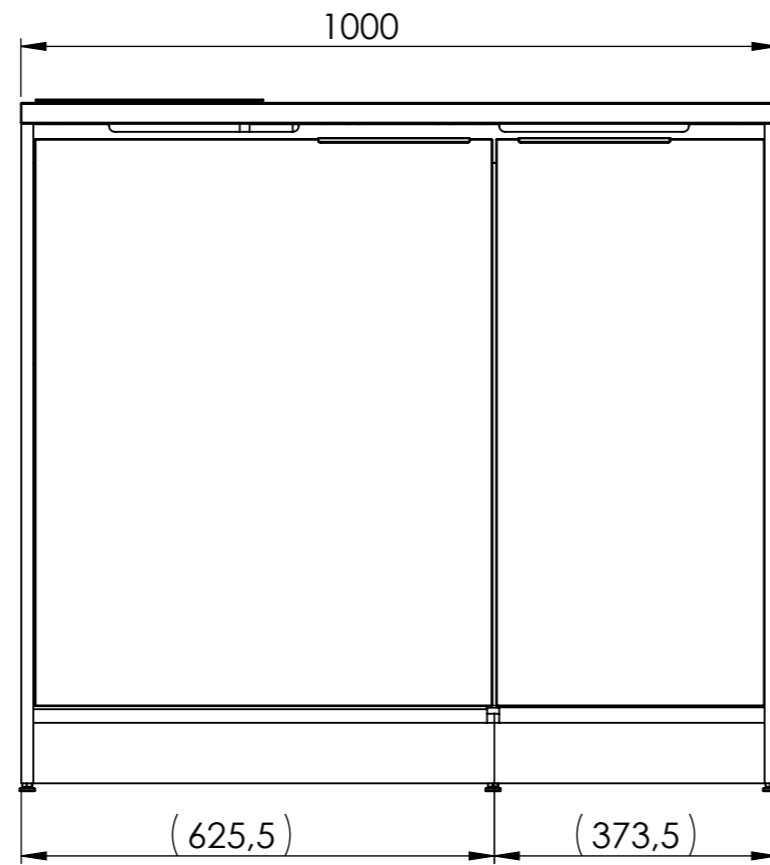

Denna handling är vår egendom och får ej utan vårt skriftliga medgivande kopieras, förvisas eller överlämnas till obehörig person

*Model shows only wooden cabinet due to component restrictions

Article No.	Drw/Mod Nr.	Hob Cer/Ind	Bowl side L/R
CKWCUL1000L	15668-4	Cer	L
CKWCUL1000L-IH	15668-4	Ind	L
CKWCUL1000R	15669-5*	Cer	R
CKWCUL1000R-IH	15669-5*	Ind	R

Konstr. GaCa	Ritad GaCa	Godk.	Smst nr.	Ers.	Tolerans där ej annat angivits: ISO 2768 m
Dat. 2019-01-23	Skala	1:10	Culina 1200 Cpl. Standard 1,0m L-Bowl CKWCUL1000L		
					Ritn.nr 15668-4
					Ändr. -