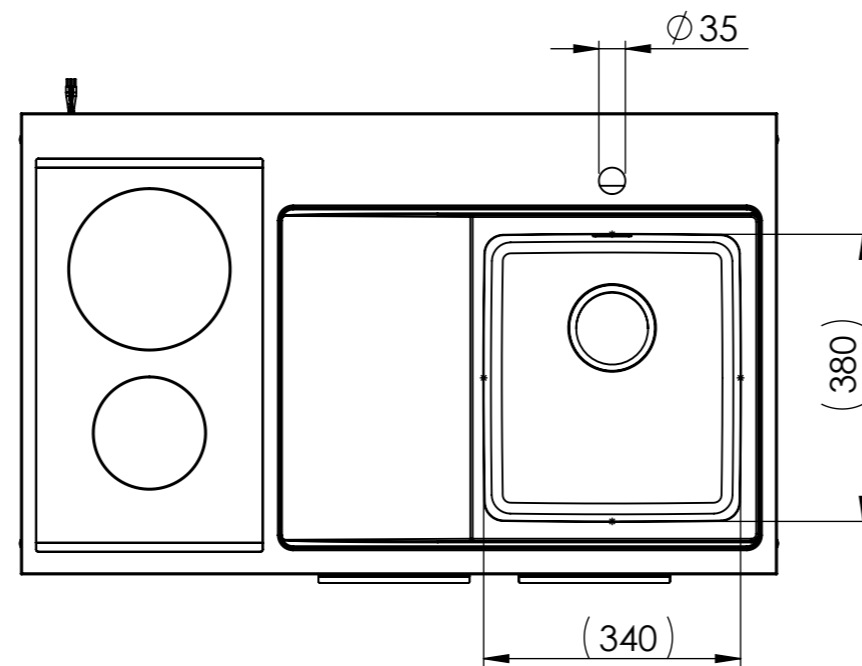

Denna handling är vår egendom och får ej utan vårt skriftliga medgivande kopieras, förvisas eller överlämnas till obehörig person

*Model shows only wooden cabinet due to component restrictions

Article No.	Drw/Mod Nr.	Hob Cer/Ind	Bowl side L/R
CKWCUL1000L	15668-4	Cer	L
CKWCUL1000L-IH	15668-4	Ind	L
CKWCUL1000R	15669-5*	Cer	R
CKWCUL1000R-IH	15669-5*	Ind	R

Konstr. GaCa	Ritad GaCa	Godk.	Smst nr.	Ers.	Tolerans där ej annat angivits: ISO 2768 m
Dat. 2019-01-23	Skala	1:10	Culina 1200 Cpl. Standard 1,0m L-Bowl CKWCUL1000L		
					Ritn.nr 15668-4
					Ändr. -