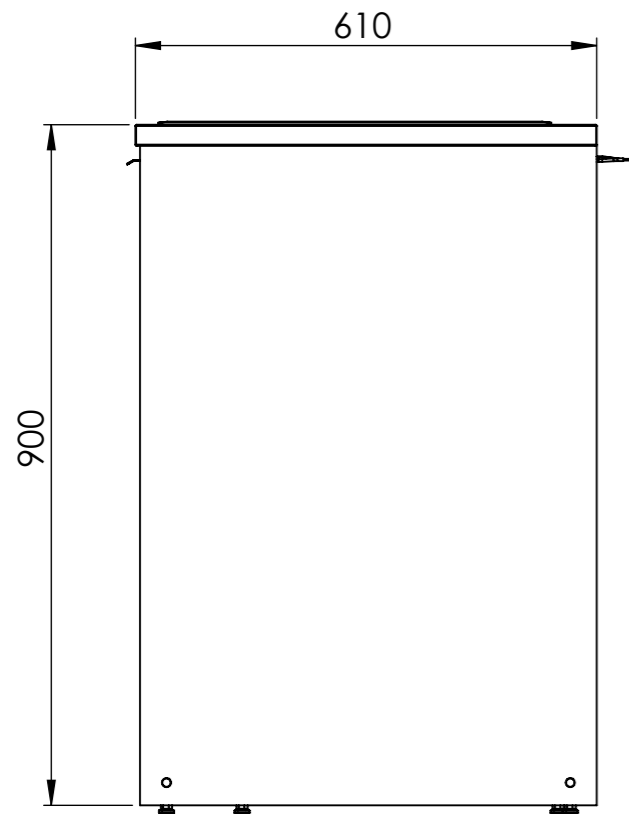

Denna handling är vår egendom och får ej utan vårt skriftliga medgivande kopieras, förvisas eller överlämnas till obehörig person

*Model shows only wooden cabinet due to component restrictions

Article No.	Drw/Mod Nr.	Hob Cer/Ind	Bowl side L/R
CKWCUL1000L	15668-4	Cer	L
CKWCUL1000L-IH	15668-4	Ind	L
CKWCUL1000R	15669-5*	Cer	R
CKWCUL1000R-IH	15669-5*	Ind	R

Konstr. GaCa	Ritad GaCa	Godk.	Smst nr.	Ers.	Tolerans där ej annat angivits: ISO 2768 m
Dat. 2019-01-23	Skala	1:10	Culina 1200 Cpl. Standard 1,0m L-Bowl CKWCUL1000L		
					Ritn.nr 15668-4
					Ändr. -