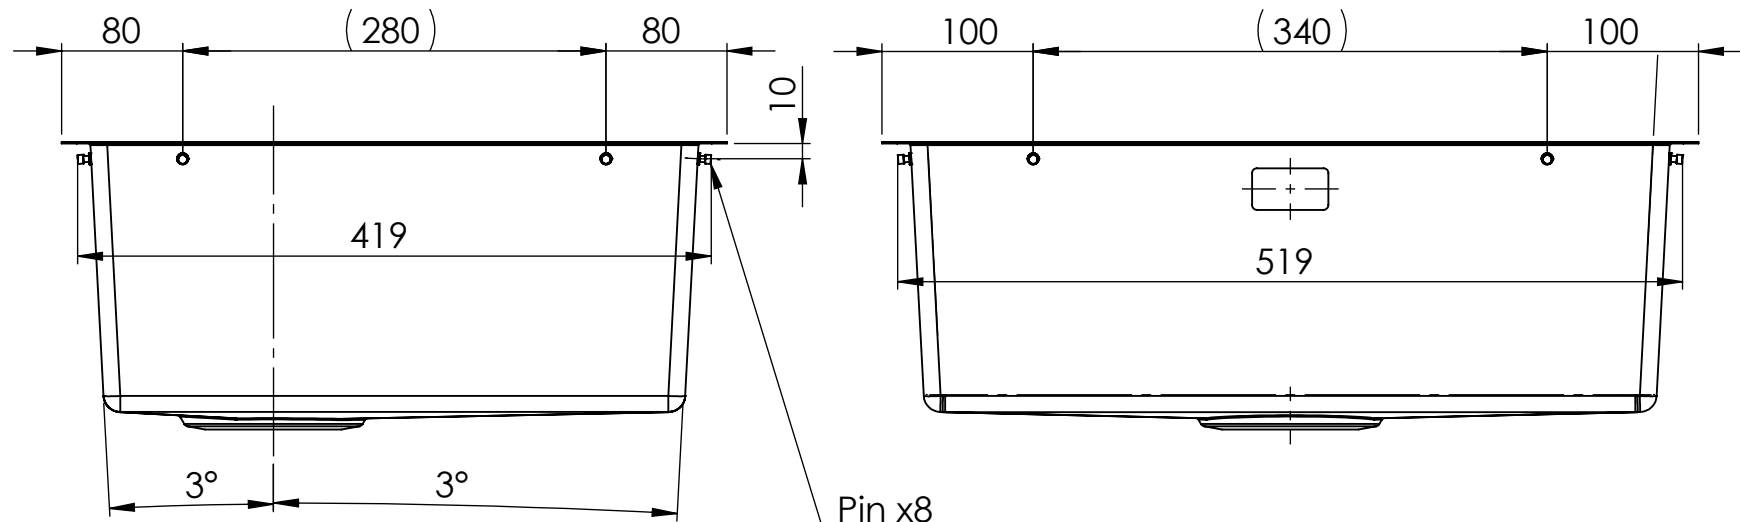

Denna handling är vår egendom och får ej utan vårt skriftliga medgivande kopieras, förvisas eller överlämnas till obehörig person

DETAIL B
SCALE 1 : 1

SECTION A-A

Pin x8
Item.no: 4904025

Material: Stainless Steel 304 1.2mm

Konstr.	Ritad PE	Godk. MR	Smst nr.	Ers.	Tolerans där ej annat angivits: ISO 2768 m
Dat. 2024.06.20		Skala 1:5		Ritn.nr 15913	
intra SCANDINAVIAN DESIGN				BALTIC BALTIC 500F Welded/Fabricated basin	

Ändr.