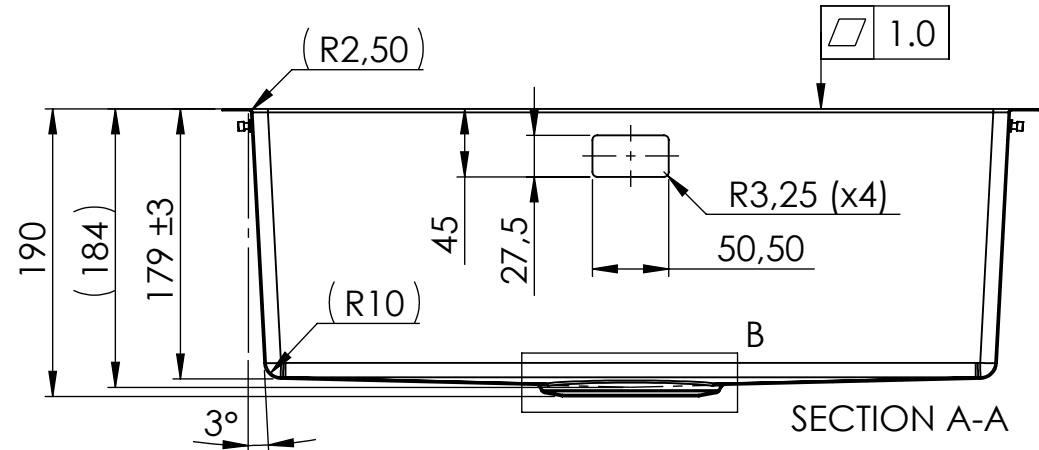

Denna handling är vår egendom och får ej utan vårt skriftliga medgivande kopieras, förvisas eller överlämnas till obehörig person

DETAIL B
SCALE 1 : 1

SECTION A-A

Pin x8
Item.no: 4904025

Material: Stainless Steel 304 1.2mm

Konstr.	Ritad PE	Godk. MR	Smst nr.	Ers.	Tolerans där ej annat angivits: ISO 2768 m
Dat. 2024.06.20		Skala 1:5		Ritn.nr 15913	
intra SCANDINAVIAN DESIGN				BALTIC BALTIC 500F Welded/Fabricated basin	

Ändr.