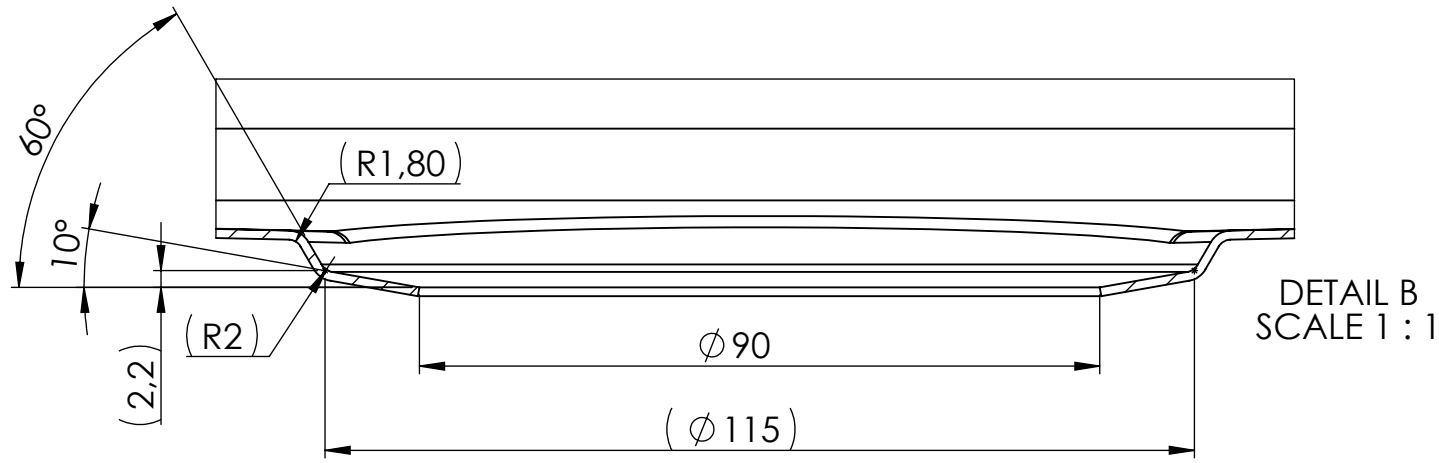

Denna handling är vår egendom och får ej utan vårt skriftliga medgivande kopieras, förvisas eller överlämnas till obehörig person

DETAIL B
SCALE 1 : 1

SECTION A-A

Pin x8
Item.no: 4904025

Material: Stainless Steel 304 1.2mm

Konstr.	Ritad PE	Godk. MR	Smst nr.	Ers.	Tolerans där ej annat angivits: ISO 2768 m
Dat. 2024.06.20		Skala 1:5		Ritn.nr 15913	
intra SCANDINAVIAN DESIGN				BALTIC BALTIC 500F Welded/Fabricated basin	

Ändr.