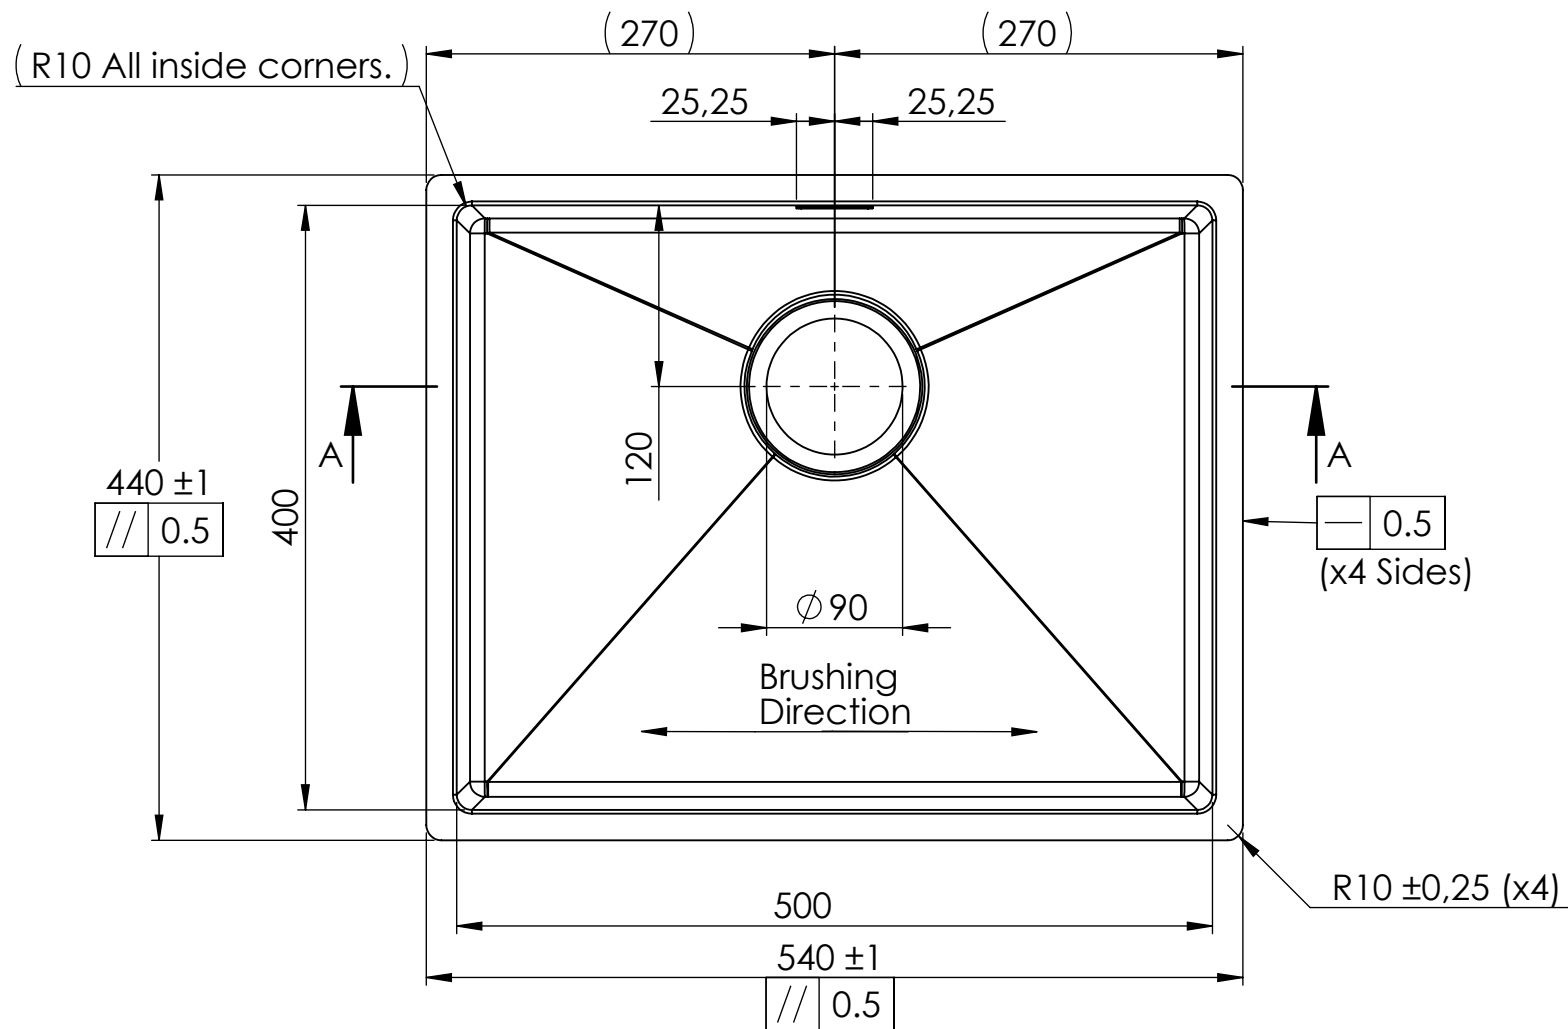

Denna handling är vår egendom och får ej utan vårt skriftliga medgivande kopieras, förvisas eller överlämnas till obehörig person

DETAIL B
SCALE 1 : 1

SECTION A-A

Pin x8
Item.no: 4904025

Material: Stainless Steel 304 1.2mm

Konstr.	Ritad PE	Godk. MR	Smst nr.	Ers.	Tolerans där ej annat angivits: ISO 2768 m
Dat. 2024.06.20		Skala 1:5		Ritn.nr 15913	
intra SCANDINAVIAN DESIGN				BALTIC BALTIC 500F Welded/Fabricated basin	

Ändr.