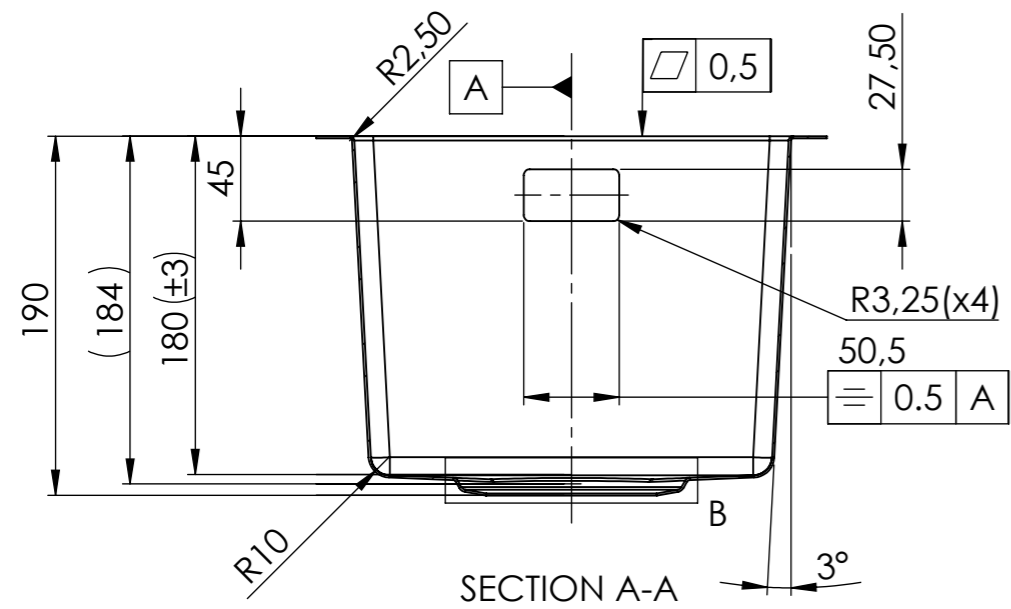

Denna handling är vår egendom och får ej utan vårt skriftliga medgivande kopieras, förvisas eller överlämnas till obehörig person

Material: Stainless steel 304 1,2 mm  
 Mass: 2,85 kg

Konstr.	LC	Ritad	LC	Godk.	Smst nr.	Ers.	Tolerans där ej annat angivits:
Dat.		2020-01-29		Skala	1:4	ISO 2768 m	
<b>intra</b> SCANDINAVIAN DESIGN						BALTIC 230 Art.number: 135000013	
						Ritn.nr	
							Ändr.