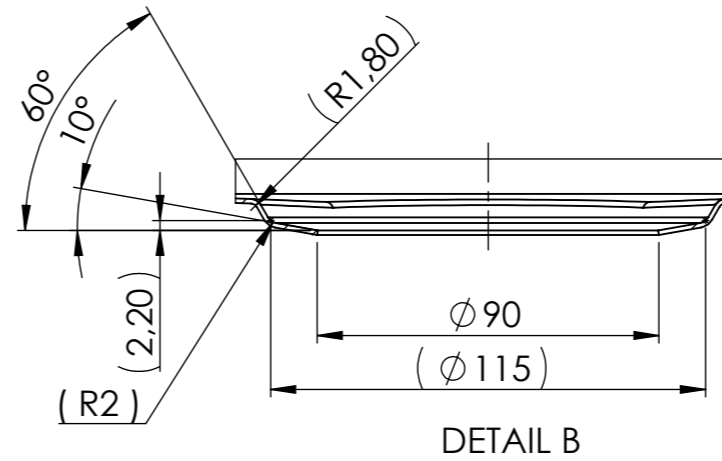

Denna handling är vår egendom och får ej utan vårt skriftliga medgivande kopieras, förvisas eller överlämnas till obehörig person

Material: Stainless steel 304 1,2 mm  
 Mass: 2,85 kg

Konstr.	LC	Ritad	LC	Godk.	Smst nr.	Ers.	Tolerans där ej annat angivits:
Dat.		2020-01-29		Skala	1:4	ISO 2768 m	
<b>intra</b> SCANDINAVIAN DESIGN						BALTIC 230 Art.number: 135000013	
						Ritn.nr	
							Ändr.