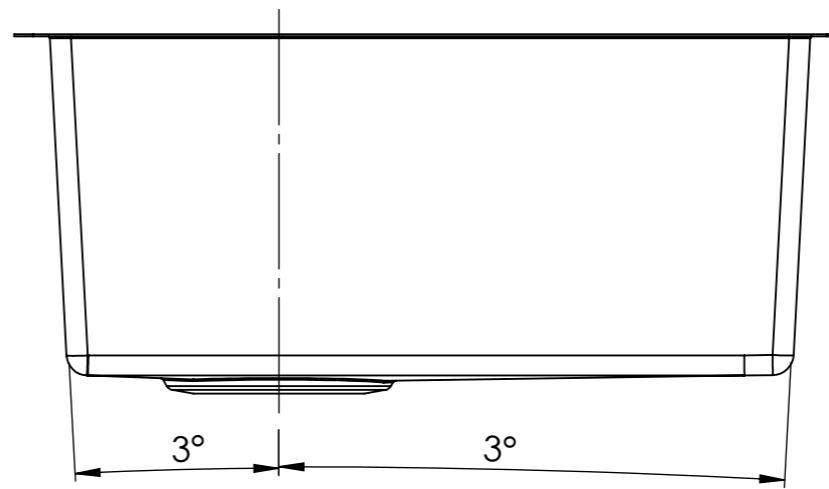

Denna handling är vår egendom och får ej utan vårt skriftliga medgivande kopieras, förvisas eller överlämnas till obehörig person

Material: Stainless steel 304 1,2 mm  
 Mass: 2,85 kg

Konstr.	LC	Ritad	LC	Godk.	Smst nr.	Ers.	Tolerans där ej annat angivits:
Dat.		2020-01-29		Skala	1:4	ISO 2768 m	
<b>intra</b> SCANDINAVIAN DESIGN						BALTIC 230 Art.number: 135000013	
						Ritn.nr	
							Ändr.