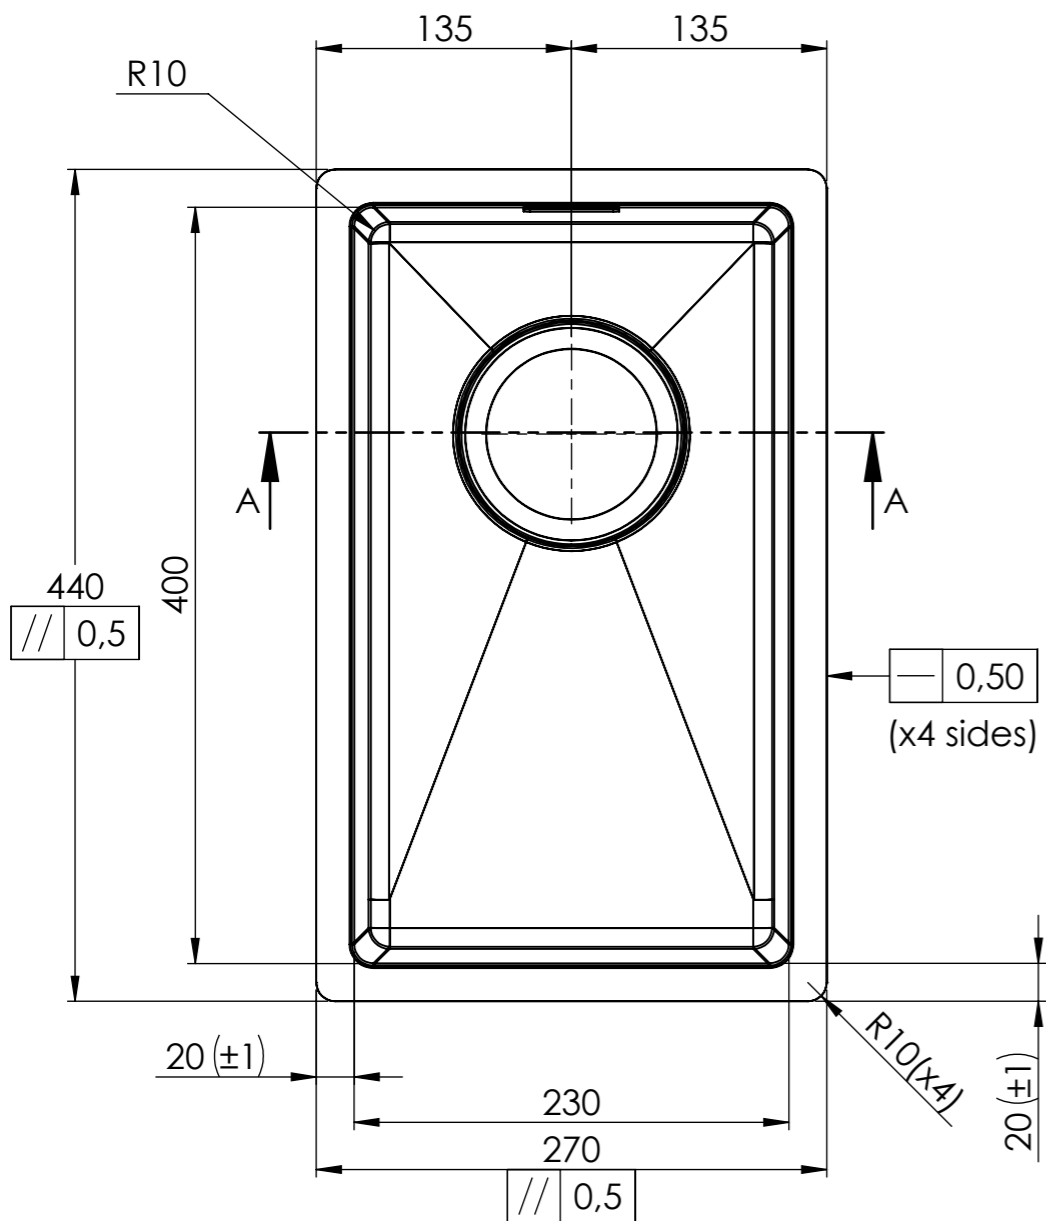

Denna handling är vår egendom och får ej utan vårt skriftliga medgivande kopieras, förvisas eller överlämnas till obehörig person

Material: Stainless steel 304 1,2 mm  
 Mass: 2,85 kg

Konstr.	LC	Ritad	LC	Godk.	Smst nr.	Ers.	Tolerans där ej annat angivits:
Dat.		2020-01-29		Skala	1:4	ISO 2768 m	
<b>intra</b> SCANDINAVIAN DESIGN						BALTIC 230 Art.number: 135000013	
						Ritn.nr	
							Ändr.