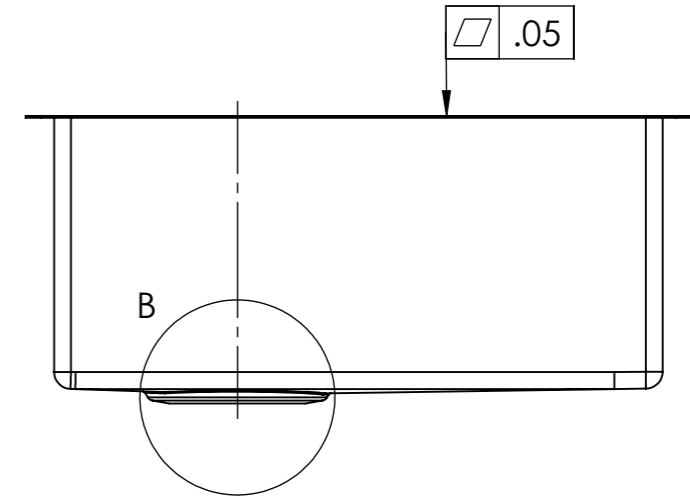

REVISIONS				
ZONE	REV.	DESCRIPTION	DATE	APPROVED
E4	A	Dimension of middlewall changed	2020-08-28	LC

DETAIL B
SCALE 2 : 5

Material: Stainless steel 304 1,2 mm
Mass: 6,3 kg

Konstr.	LC	Ritad	LC	Godk.	Smst nr.	Ers.	Tolerans där ej annat angivits: ISO 2768 m
Dat.	2020-04-01	Skala	1:5		BALTIC 585 SHR-LWT Art.number: 135060004 Reference: 15616-2		Ritn.nr 15756
intra SCANDINAVIAN DESIGN							Ändr. A