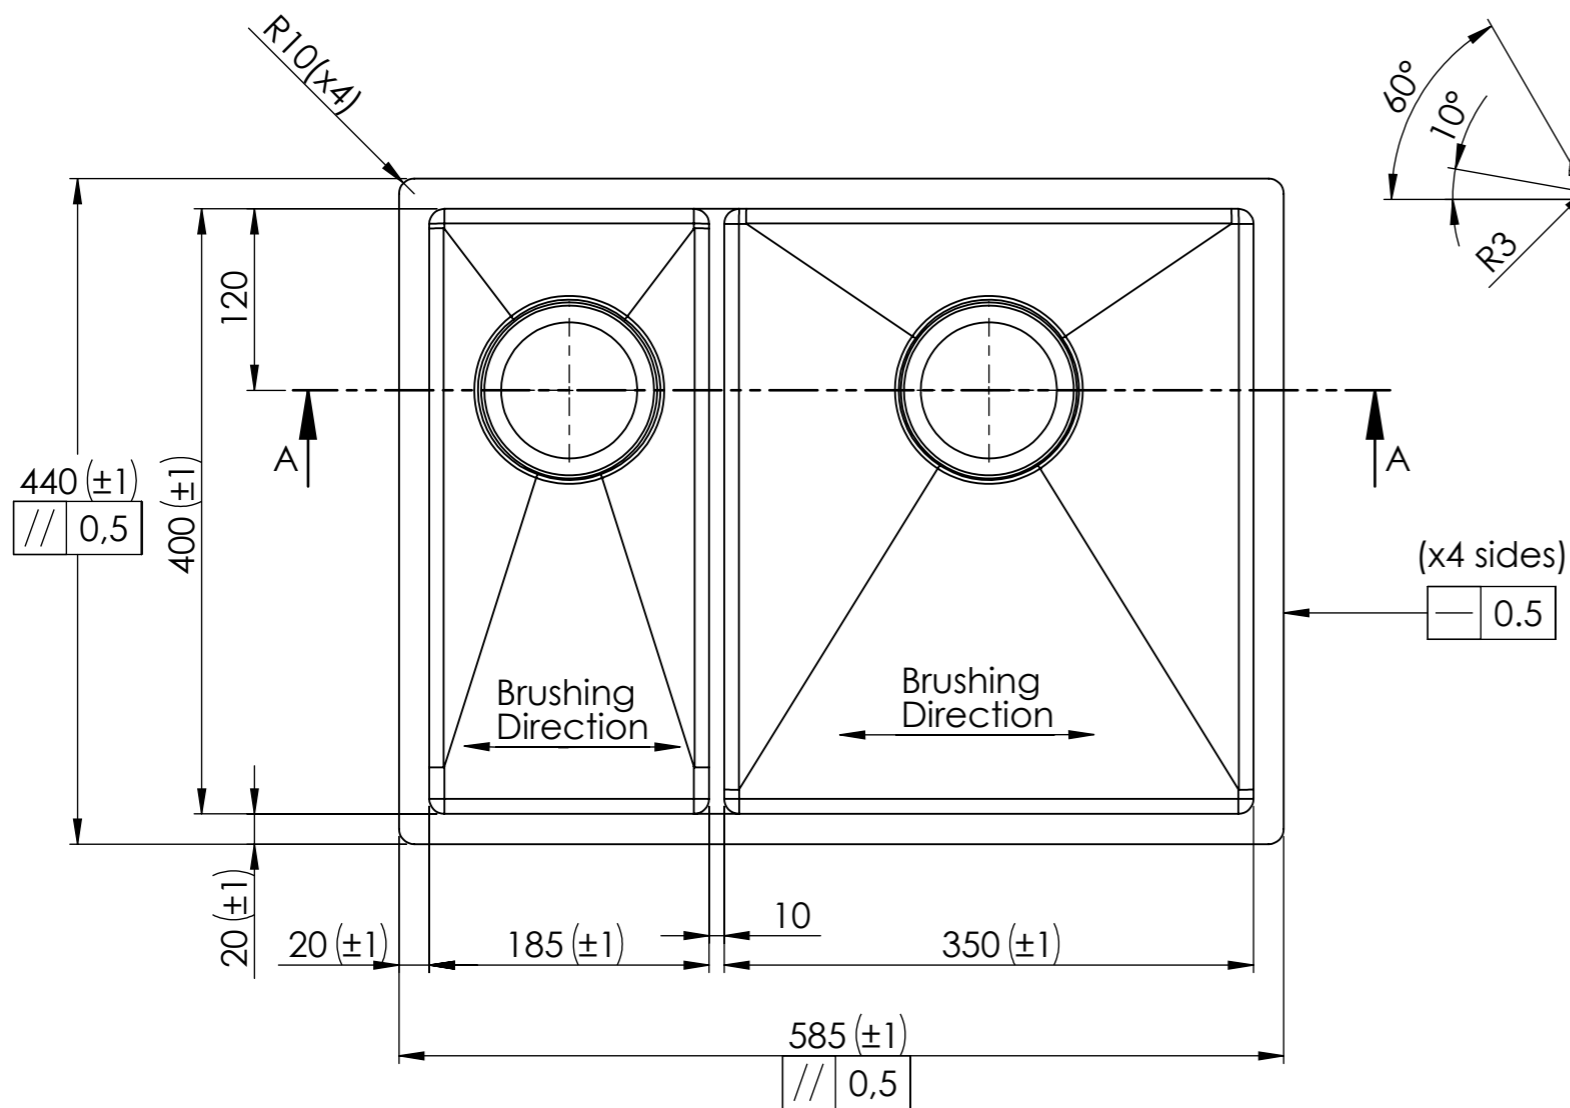

REVISIONS				
ZONE	REV.	DESCRIPTION	DATE	APPROVED
E4	A	Dimension of middlewall changed	2020-08-28	LC

DETAIL B
SCALE 2 : 5

Material: Stainless steel 304 1,2 mm
Mass: 6,3 kg

Konstr.	LC	Ritad	LC	Godk.	Smst nr.	Ers.	Tolerans där ej annat angivits: ISO 2768 m
Dat.	2020-04-01	Skala	1:5		BALTIC 585 SHR-LWT Art.number: 135060004 Reference: 15616-2		Ritn.nr 15756
intra SCANDINAVIAN DESIGN							Ändr. A