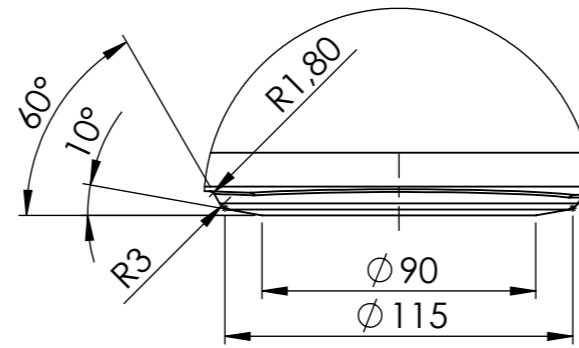

REVISIONS				
ZONE	REV.	DESCRIPTION	DATE	APPROVED
E4	A	Dimension of middlewall changed	2020-08-28	LC

DETAIL B
SCALE 2 : 5

Material: Stainless steel 304 1,2 mm
Mass: 6,3 kg

Konstr.	LC	Ritad	LC	Godk.	Smst nr.	Ers.	Tolerans där ej annat angivits: ISO 2768 m
Dat.	2020-04-01	Skala	1:5		BALTIC 585 SHR-LWT Art.number: 135060004 Reference: 15616-2		Ritn.nr 15756
intra SCANDINAVIAN DESIGN							Ändr. A