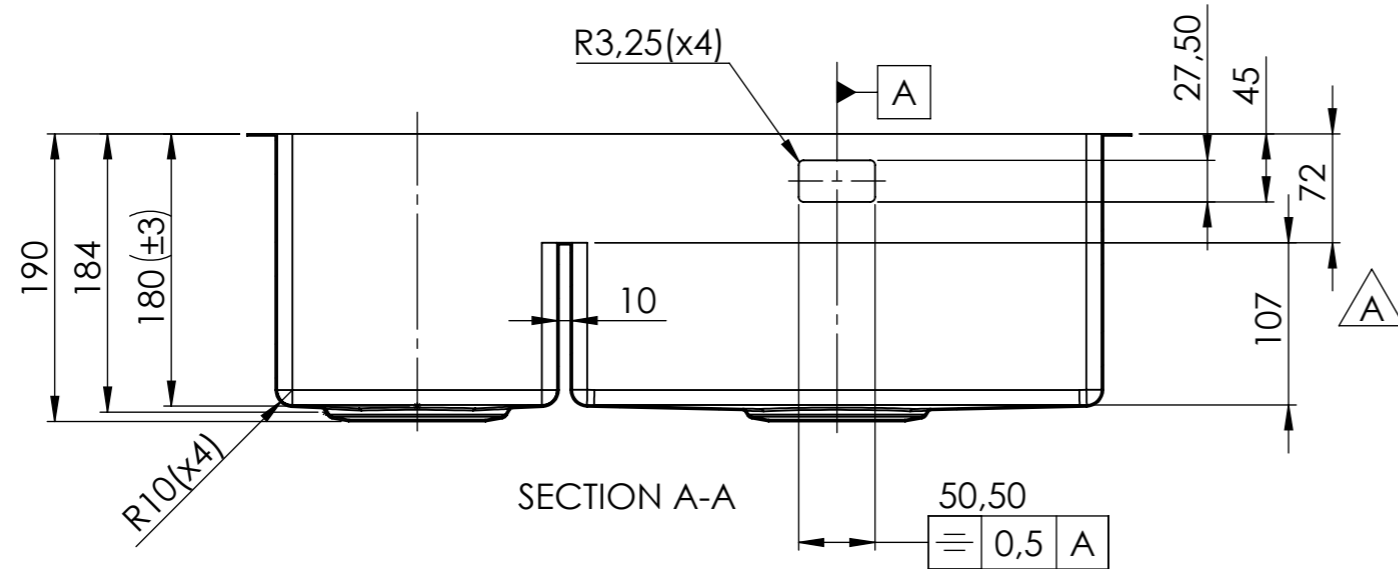

REVISIONS				
ZONE	REV.	DESCRIPTION	DATE	APPROVED
E4	A	Dimension of middlewall changed	2020-08-28	LC

DETAIL B
SCALE 2 : 5

Material: Stainless steel 304 1,2 mm
Mass: 6,3 kg

Konstr.	LC	Ritad	LC	Godk.	Smst nr.	Ers.	Tolerans där ej annat angivits: ISO 2768 m
Dat.	2020-04-01	Skala	1:5		BALTIC 585 SHR-LWT Art.number: 135060004 Reference: 15616-2		Ritn.nr 15756
intra SCANDINAVIAN DESIGN							Ändr. A