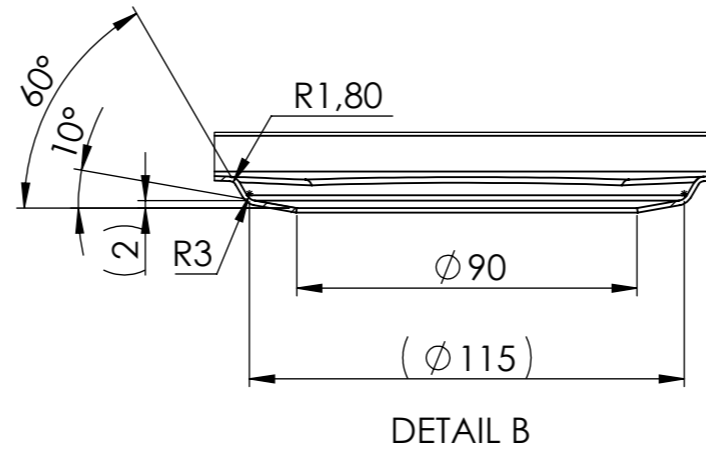

Denna handling är vår egendom och får ej utan vårt skriftliga medgivande kopieras, förvisas eller överlämnas till obehörig person

Material: Stainless steel 304 (1,2 mm)

Konstr.	Ritad	PE	Godk.	MR	Smst nr.	Ers.	
Dat.		Skala		BALTIC			
2024-06-20		1:5		BALTIC 230F			
Welded/Fabricated basin						Ritn.nr	
intra							15916
SCANDINAVIAN DESIGN							Ändr.