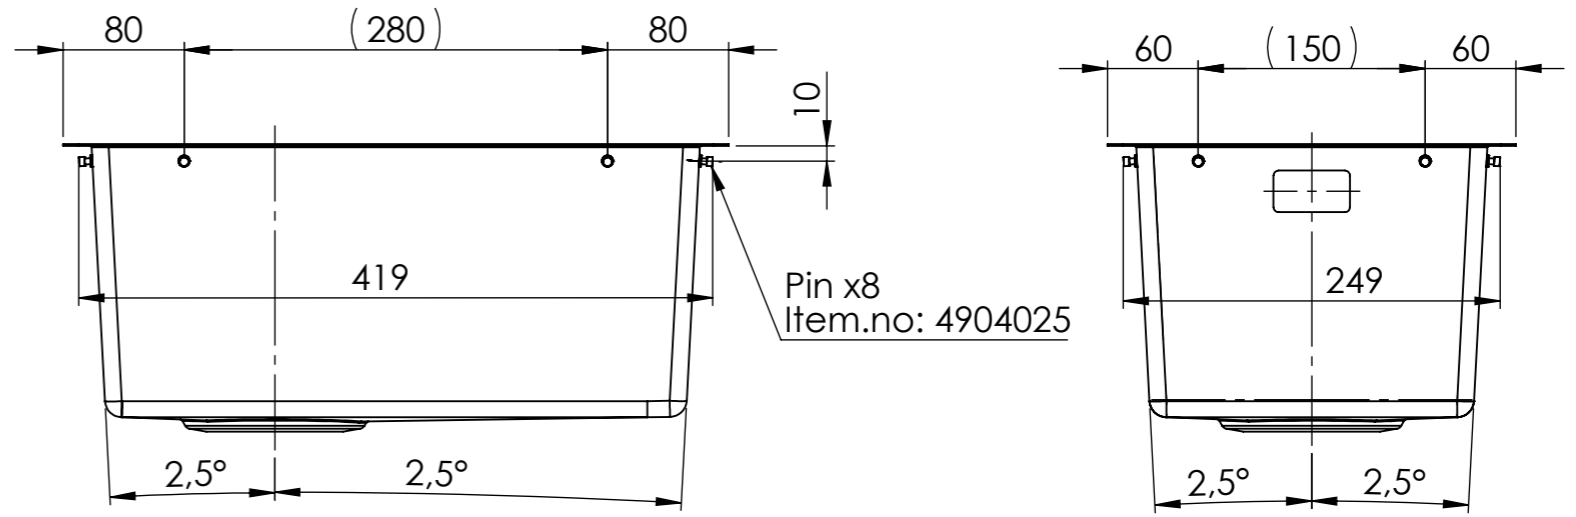

Denna handling är vår egendom och får ej utan vårt skriftliga medgivande kopieras, förvisas eller överlämnas till obehörig person

Material: Stainless steel 304 (1,2 mm)

Konstr.	Ritad	PE	Godk.	MR	Smst nr.	Ers.	
Dat.		Skala		BALTIC			
2024-06-20		1:5		BALTIC 230F			
Welded/Fabricated basin						Ritn.nr	
intra							15916
SCANDINAVIAN DESIGN							Ändr.