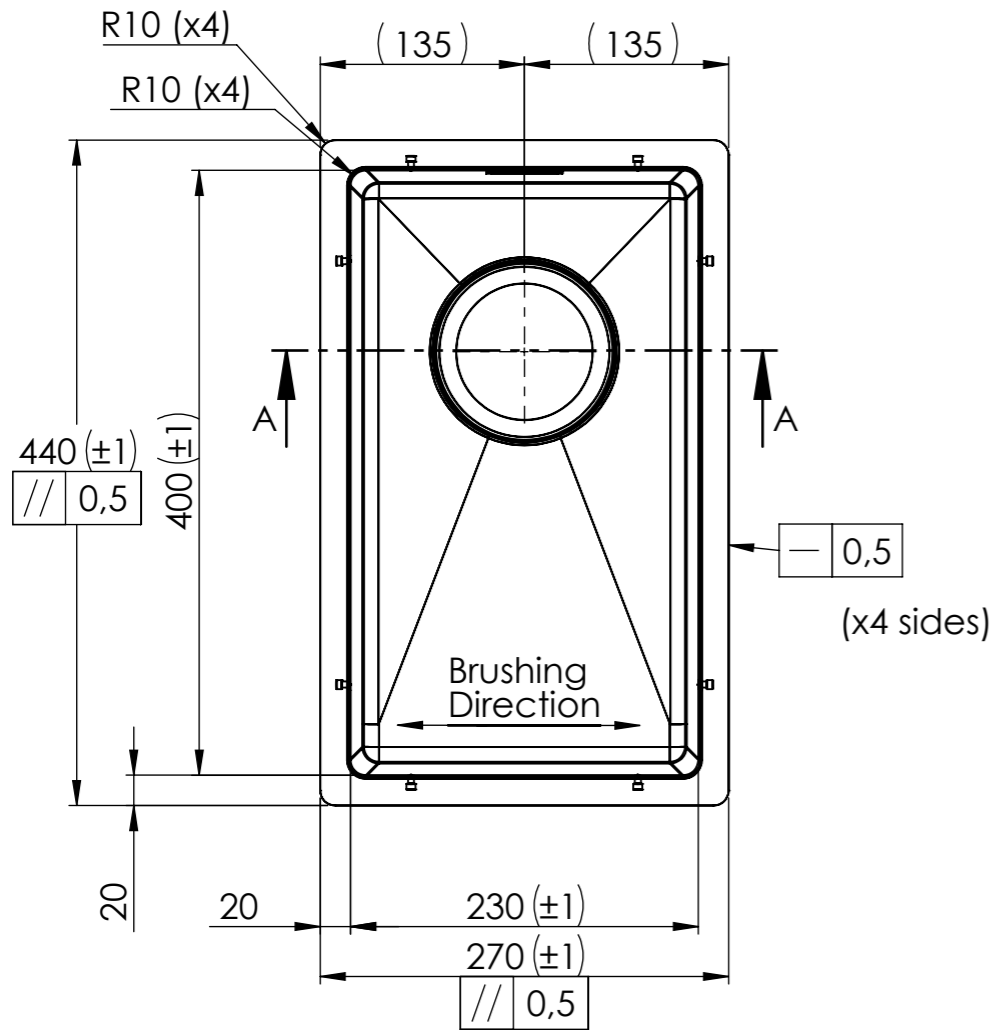

Denna handling är vår egendom och får ej utan vårt skriftliga medgivande kopieras, förvisas eller överlämnas till obehörig person

Material: Stainless steel 304 (1,2 mm)

Konstr.	Ritad	PE	Godk.	MR	Smst nr.	Ers.	
Dat.		Skala		BALTIC			
2024-06-20		1:5		BALTIC 230F			
Welded/Fabricated basin						Ritn.nr	
intra							15916
SCANDINAVIAN DESIGN							Ändr.