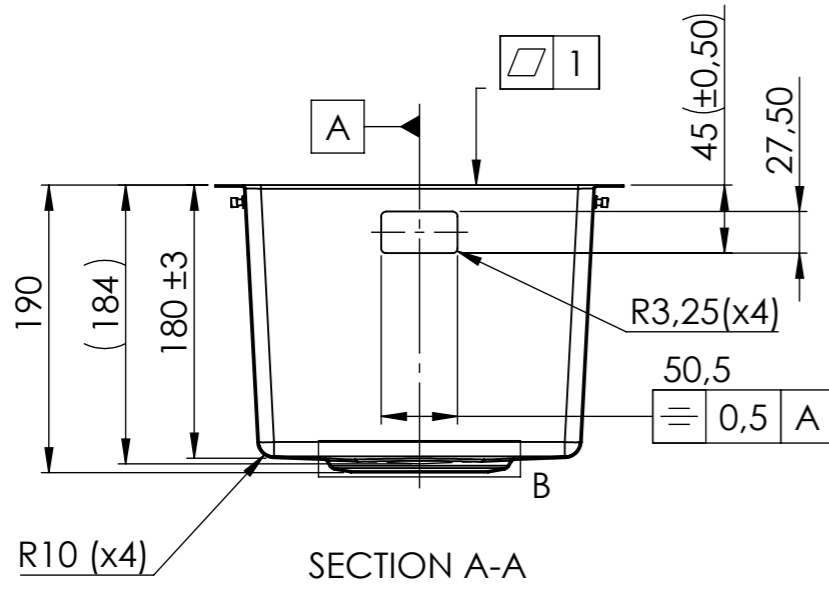

Denna handling är vår egendom och får ej utan vårt skriftliga medgivande kopieras, förvisas eller överlämnas till obehörig person

Material: Stainless steel 304 (1,2 mm)

Konstr.	Ritad	PE	Godk.	MR	Smst nr.	Ers.	
Dat.		Skala		BALTIC			
2024-06-20		1:5		BALTIC 230F			
Welded/Fabricated basin						Ritn.nr	
intra							15916
SCANDINAVIAN DESIGN							Ändr.