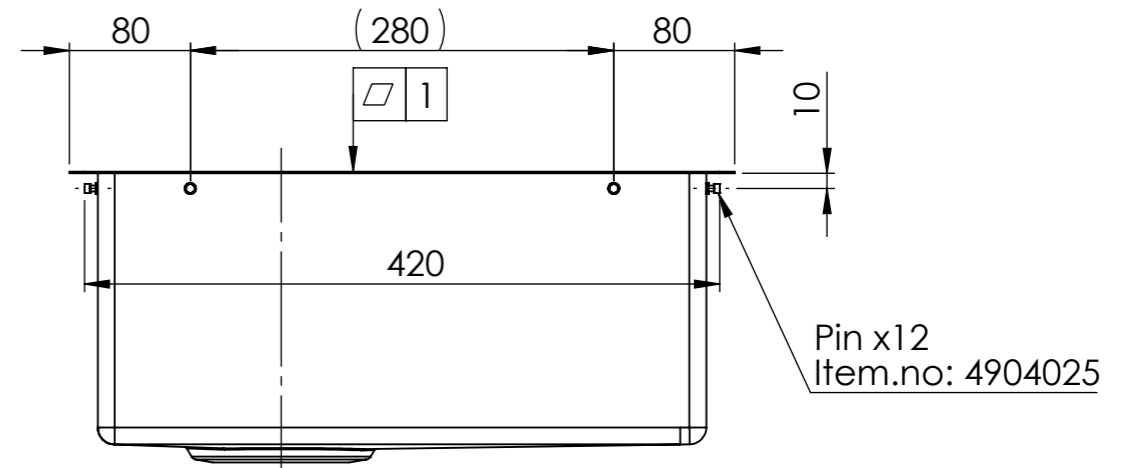

Denna handling är vår egendom och får ej utan vårt skriftliga medgivande kopieras, förvisas eller överlämnas till obehörig person

DETAIL C  
SCALE 2 : 5

Material: Stainless steel 304 1,2 mm

Konstr.	Ritad	PE	Godk.	MR	Smst nr.	Ers.	
Dat.		Skala		BALTIC			
2024-06-24		1:5		BALTIC 745DF-LWT			
intra						Welded/Fabricated basin	
SCANDINAVIAN DESIGN						Ritn.nr	
						15919	
						Ändr.	