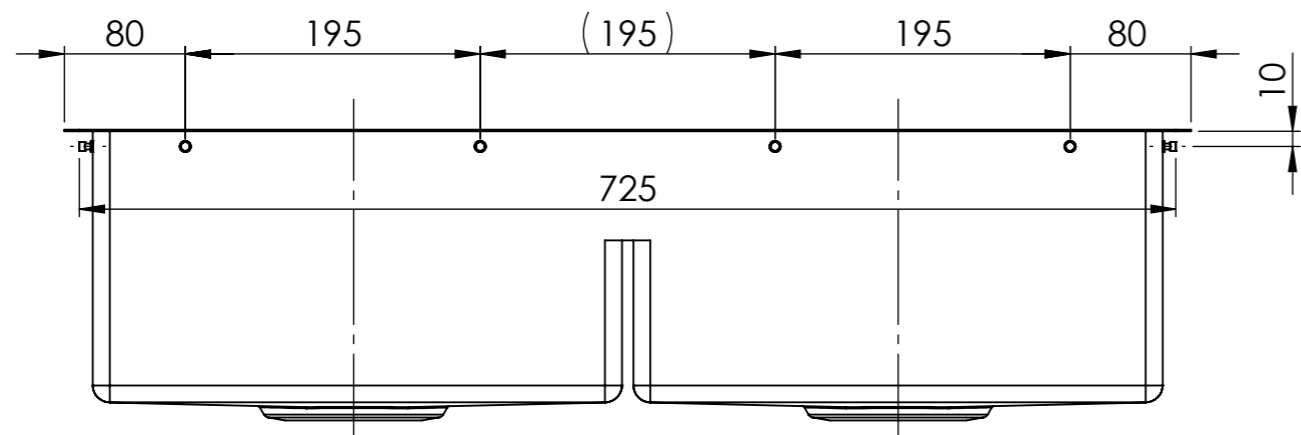

Denna handling är vår egendom och får ej utan vårt skriftliga medgivande kopieras, förvisas eller överlämnas till obehörig person

DETAIL C  
SCALE 2 : 5

Material: Stainless steel 304 1,2 mm

Konstr.	Ritad	PE	Godk.	MR	Smst nr.	Ers.	
Dat.		Skala		BALTIC			
2024-06-24		1:5		BALTIC 745DF-LWT			
intra						Welded/Fabricated basin	
SCANDINAVIAN DESIGN						Ritn.nr	
						15919	
						Ändr.	