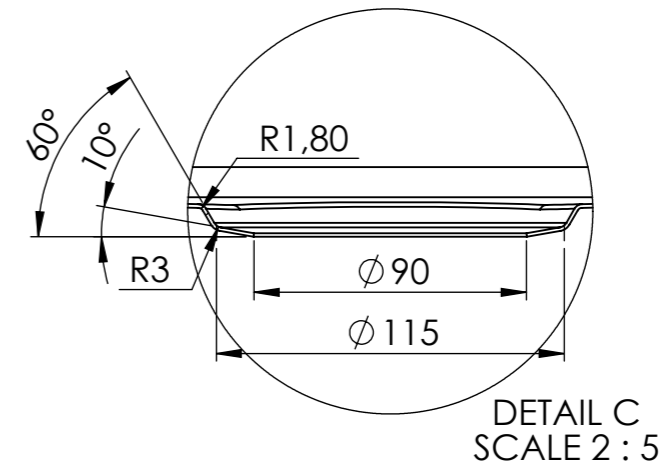

Denna handling är vår egendom och får ej utan vårt skriftliga medgivande kopieras, förvisas eller överlämnas till obehörig person

DETAIL C  
SCALE 2 : 5

Material: Stainless steel 304 1,2 mm

Konstr.	Ritad	PE	Godk.	MR	Smst nr.	Ers.	
Dat.		Skala		BALTIC			
2024-06-24		1:5		BALTIC 745DF-LWT			
intra						Welded/Fabricated basin	
SCANDINAVIAN DESIGN						Ritn.nr	
						15919	
						Ändr.	