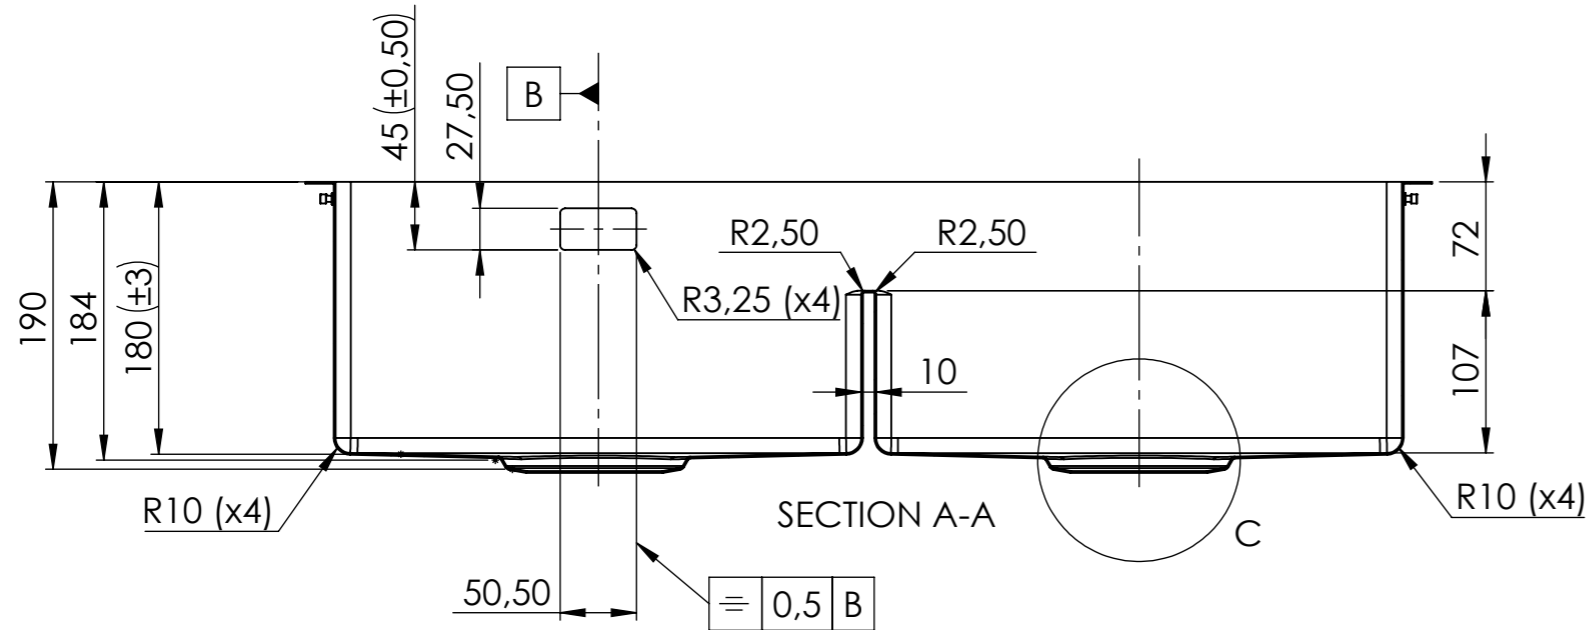

Denna handling är vår egendom och får ej utan vårt skriftliga medgivande kopieras, förvisas eller överlämnas till obehörig person

DETAIL C  
SCALE 2 : 5

Material: Stainless steel 304 1,2 mm

Konstr.	Ritad	PE	Godk.	MR	Smst nr.	Ers.	
Dat.		Skala		BALTIC			
2024-06-24		1:5		BALTIC 745DF-LWT			
intra						Welded/Fabricated basin	
SCANDINAVIAN DESIGN						Ritn.nr	
						15919	
						Ändr.	