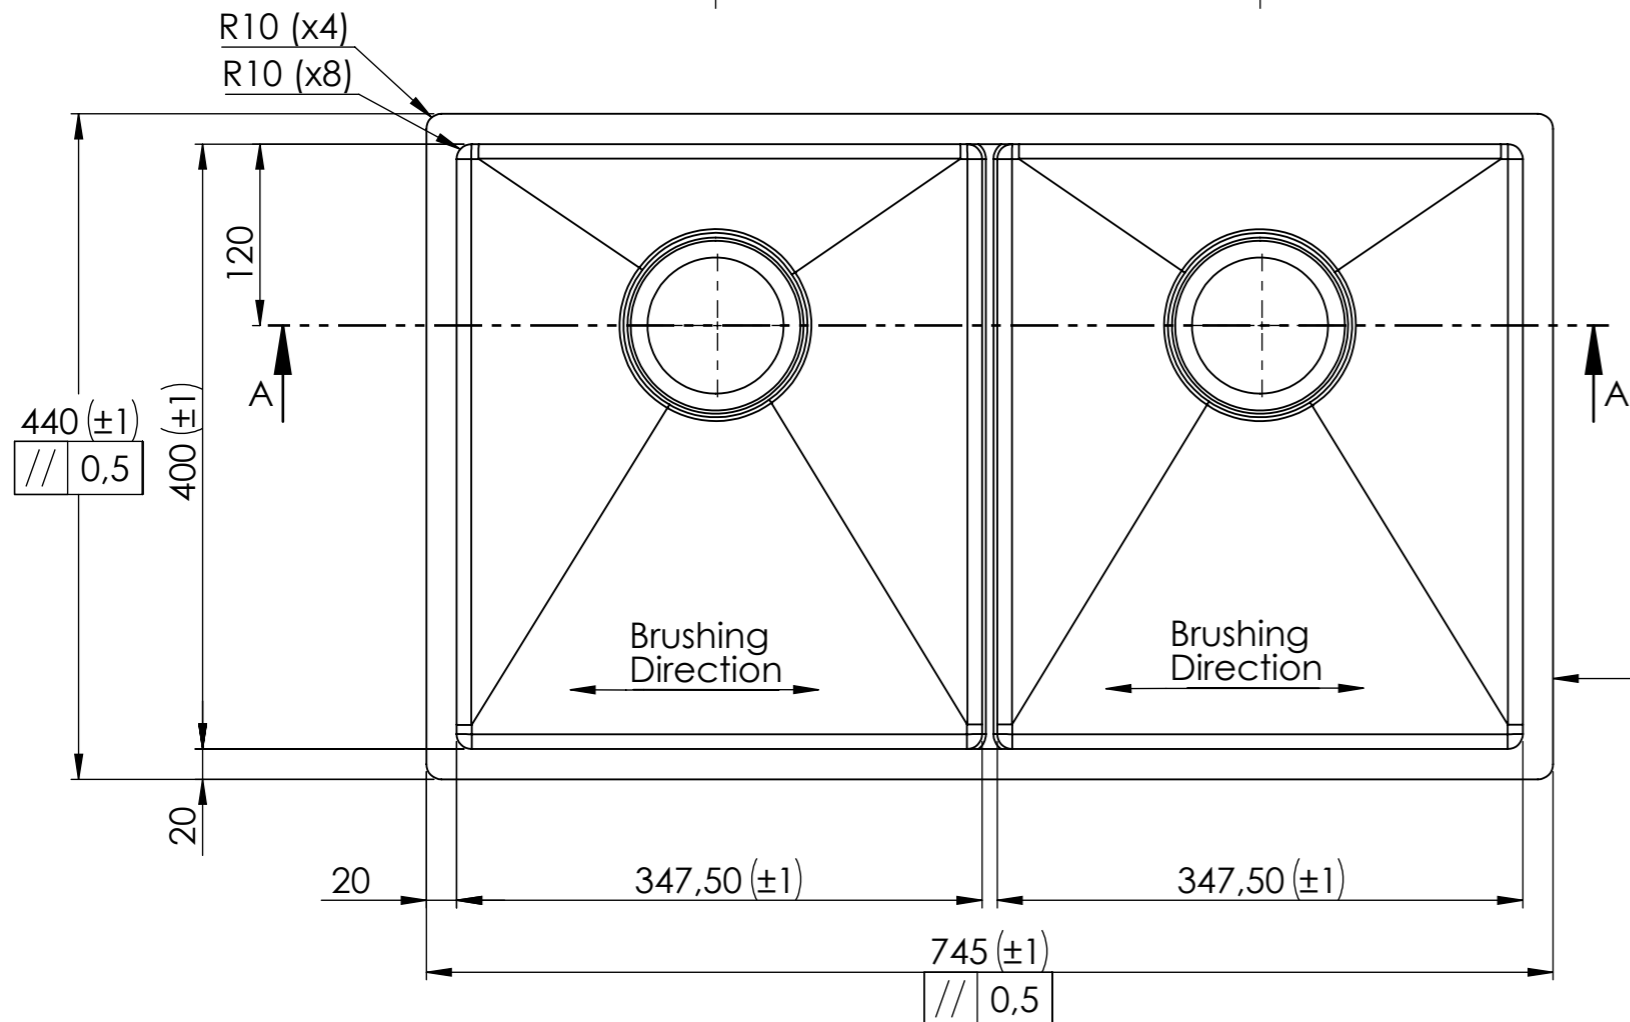

Denna handling är vår egendom och får ej utan vårt skriftliga medgivande kopieras, förvisas eller överlämnas till obehörig person

DETAIL C  
SCALE 2 : 5

Material: Stainless steel 304 1,2 mm

Konstr.	Ritad	PE	Godk.	MR	Smst nr.	Ers.	
Dat.		Skala		BALTIC			
2024-06-24		1:5		BALTIC 745DF-LWT			
intra						Welded/Fabricated basin	
SCANDINAVIAN DESIGN						Ritn.nr	
						15919	
						Ändr.	