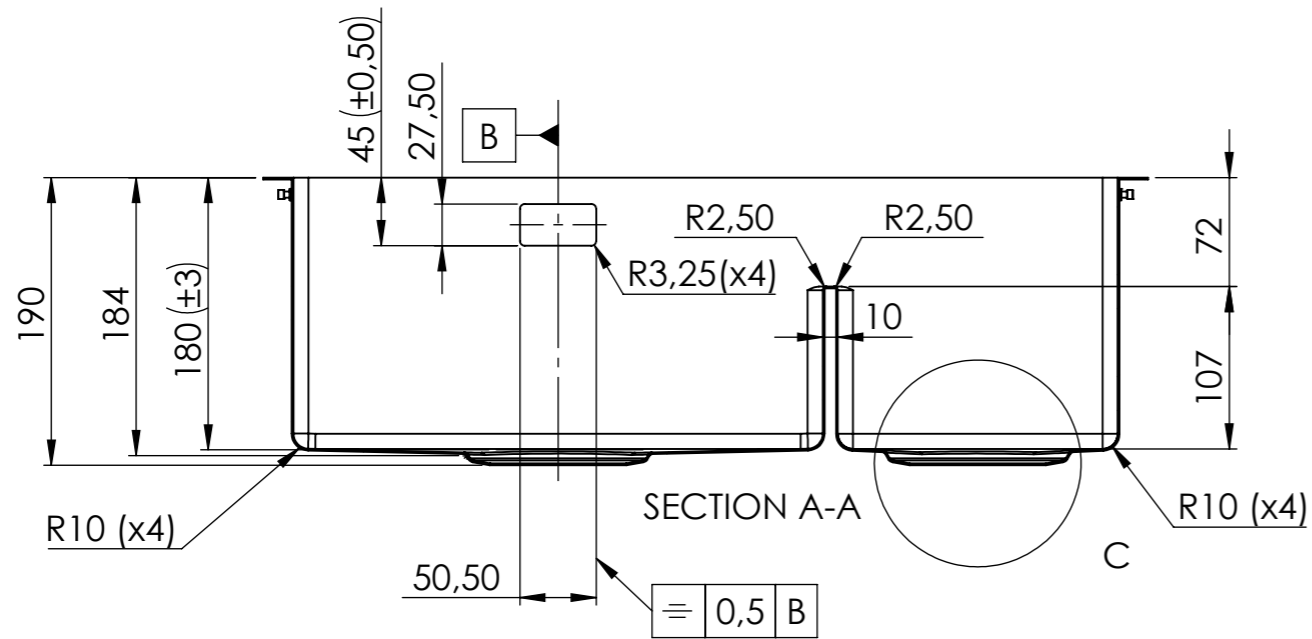

Denna handling är vår egendom och får ej utan vårt skriftliga medgivande kopieras, förvisas eller överlämnas till obehörig person

Material: Stainless steel 304 1,2 mm

Konstr.	Ritad	PE	Godk.	MR	Smst nr.	Ers.	
Dat.		Skala					
2024-06-24		1:5		BALTIC			
intra					BALTIC 585SHLF-LWT		Ritn.nr
SCANDINAVIAN DESIGN					Welded/Fabricated basin		15918
							Ändr.