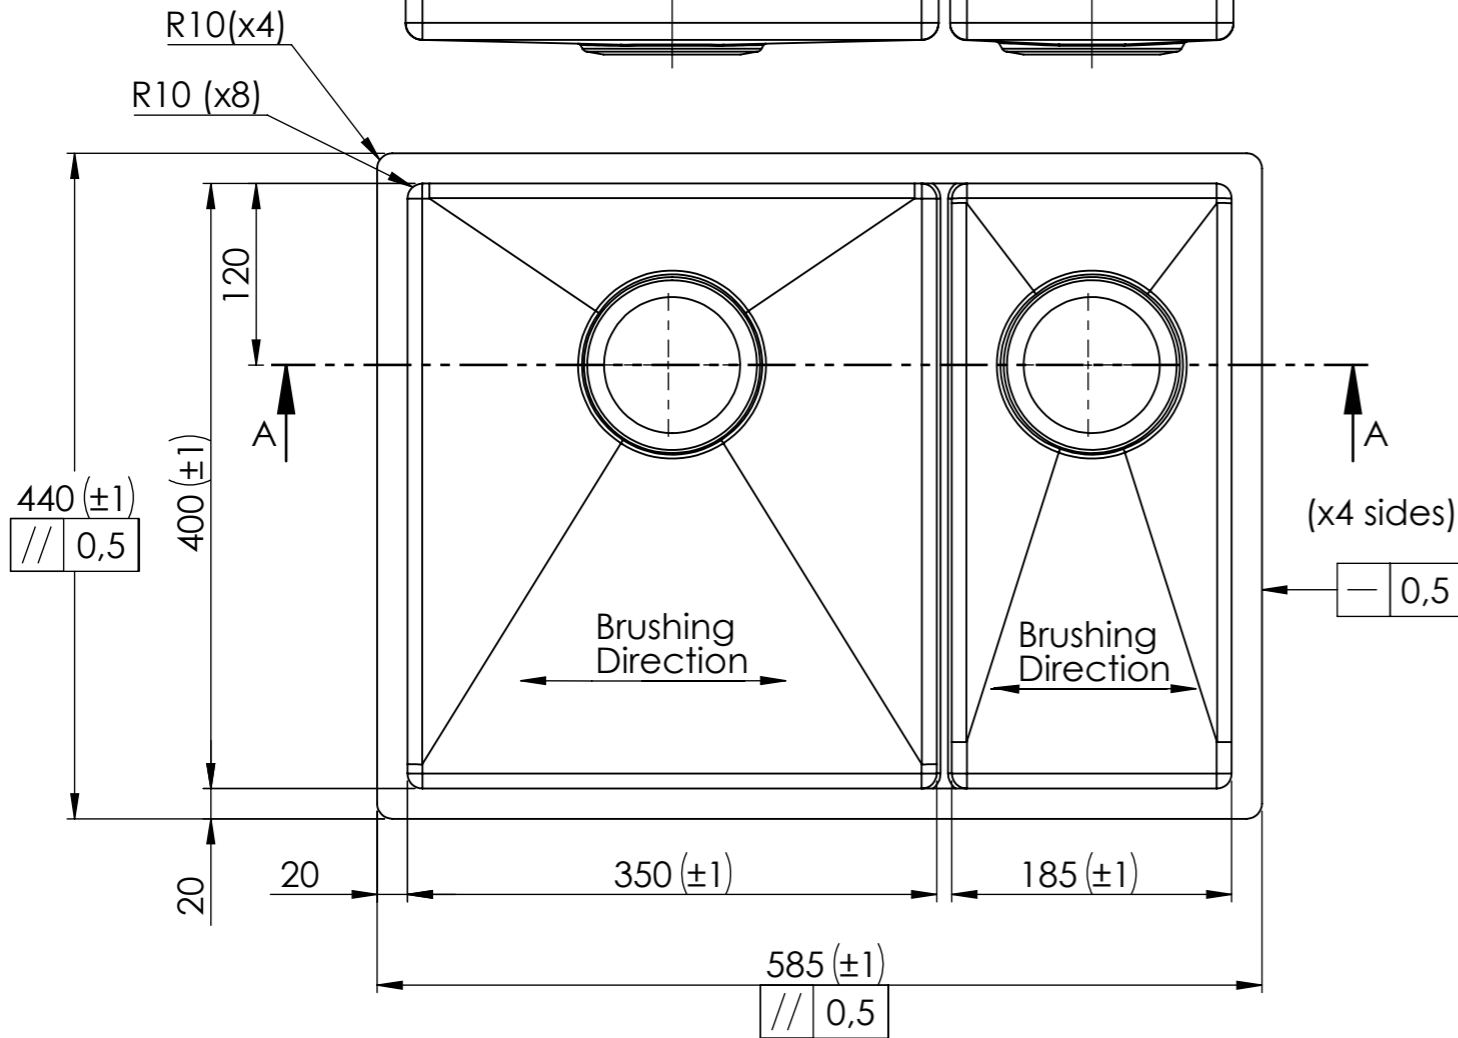

Denna handling är vår egendom och får ej utan vårt skriftliga medgivande kopieras, förvisas eller överlämnas till obehörig person

Material: Stainless steel 304 1,2 mm

Konstr.	Ritad	PE	Godk.	MR	Smst nr.	Ers.	
Dat.		Skala					
2024-06-24		1:5		BALTIC			
intra					BALTIC 585SHLF-LWT		Ritn.nr
SCANDINAVIAN DESIGN					Welded/Fabricated basin		15918
							Ändr.