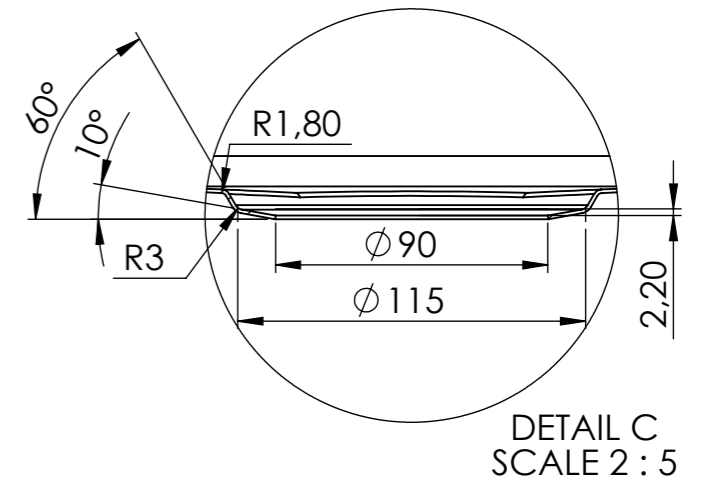

Denna handling är vår egendom och får ej utan vårt skriftliga medgivande kopieras, förvisas eller överlämnas till obehörig person

Material: Stainless steel 304 1,2 mm

Konstr.	Ritad	PE	Godk.	MR	Smst nr.	Ers.	
Dat.		Skala					
2024-06-24		1:5		BALTIC			
intra					BALTIC 585SHLF-LWT		Ritn.nr
SCANDINAVIAN DESIGN					Welded/Fabricated basin		15918
							Ändr.