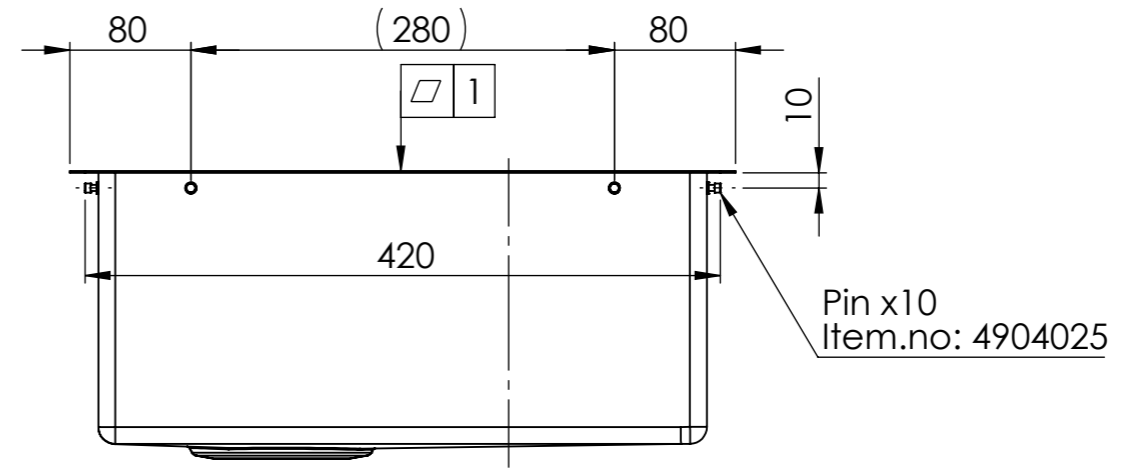

Denna handling är vår egendom och får ej utan vårt skriftliga medgivande kopieras, förvisas eller överlämnas till obehörig person

Material: Stainless steel 304 1,2 mm

Konstr.	Ritad	PE	Godk.	MR	Smst nr.	Ers.	
Dat.		Skala					
2024-06-24		1:5		BALTIC			
intra					BALTIC 585SHLF-LWT		Ritn.nr
SCANDINAVIAN DESIGN					Welded/Fabricated basin		15918
							Ändr.