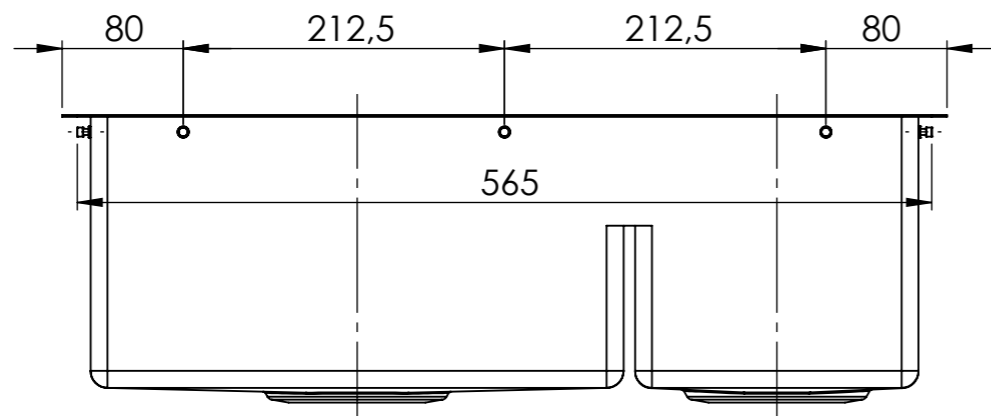

Denna handling är vår egendom och får ej utan vårt skriftliga medgivande kopieras, förvisas eller överlämnas till obehörig person

Material: Stainless steel 304 1,2 mm

Konstr.	Ritad	PE	Godk.	MR	Smst nr.	Ers.	
Dat.		Skala					
2024-06-24		1:5		BALTIC			
intra					BALTIC 585SHLF-LWT		Ritn.nr
SCANDINAVIAN DESIGN					Welded/Fabricated basin		15918
							Ändr.