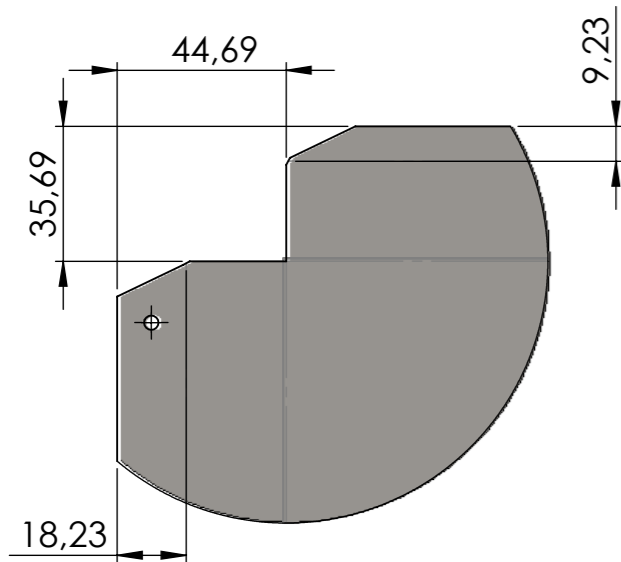

Denna handling är vår egendom och får ej utan vårt skriftliga medgivande kopieras, förvisas eller överlämnas till obehörig person

DETAIL T  
SCALE 1 : 2

SECTION U-U  
SCALE 1 : 5

Material: Rfr. stål

Konstr.	Ritad	FR	Godk.	Smst nr.	Ers.	Tolerans där ej annat angivits: ISO 2768 m
Dat.		Skala		Culina Topp 1000		Ritn.nr 15575-1
2017-09-11		1:2				Ändr.
<b>intra</b> SCANDINAVIAN DESIGN						