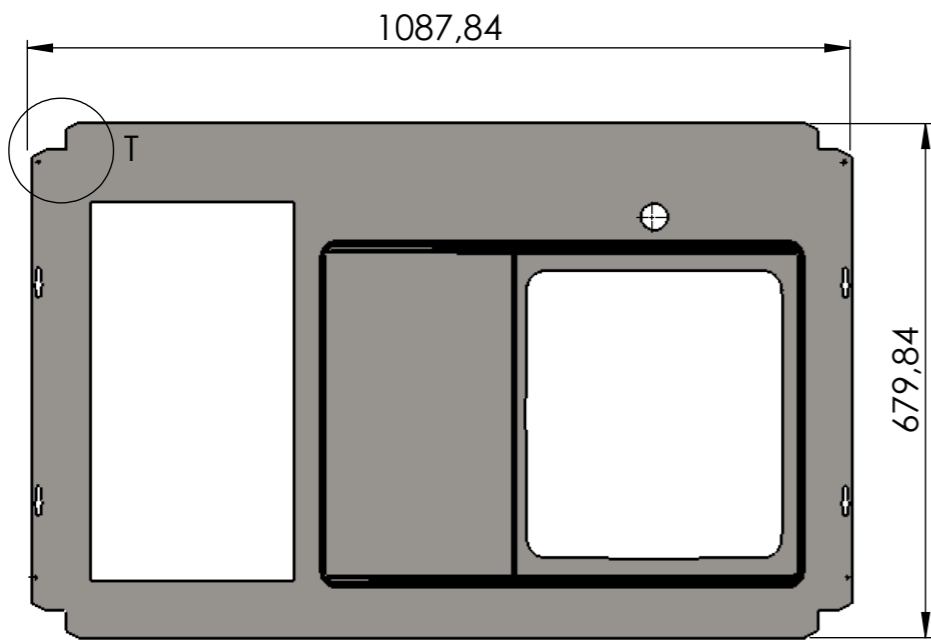

Denna handling är vår egendom och får ej utan vårt skriftliga medgivande kopieras, förvisas eller överlämnas till obehörig person

DETAIL T  
SCALE 1 : 2

SECTION U-U  
SCALE 1 : 5

Material: Rfr. stål

Konstr.	Ritad	FR	Godk.	Smst nr.	Ers.	Tolerans där ej annat angivits: ISO 2768 m
Dat.		Skala		Culina Topp 1000		Ritn.nr 15575-1
2017-09-11		1:2				Ändr.
<b>intra</b> SCANDINAVIAN DESIGN						