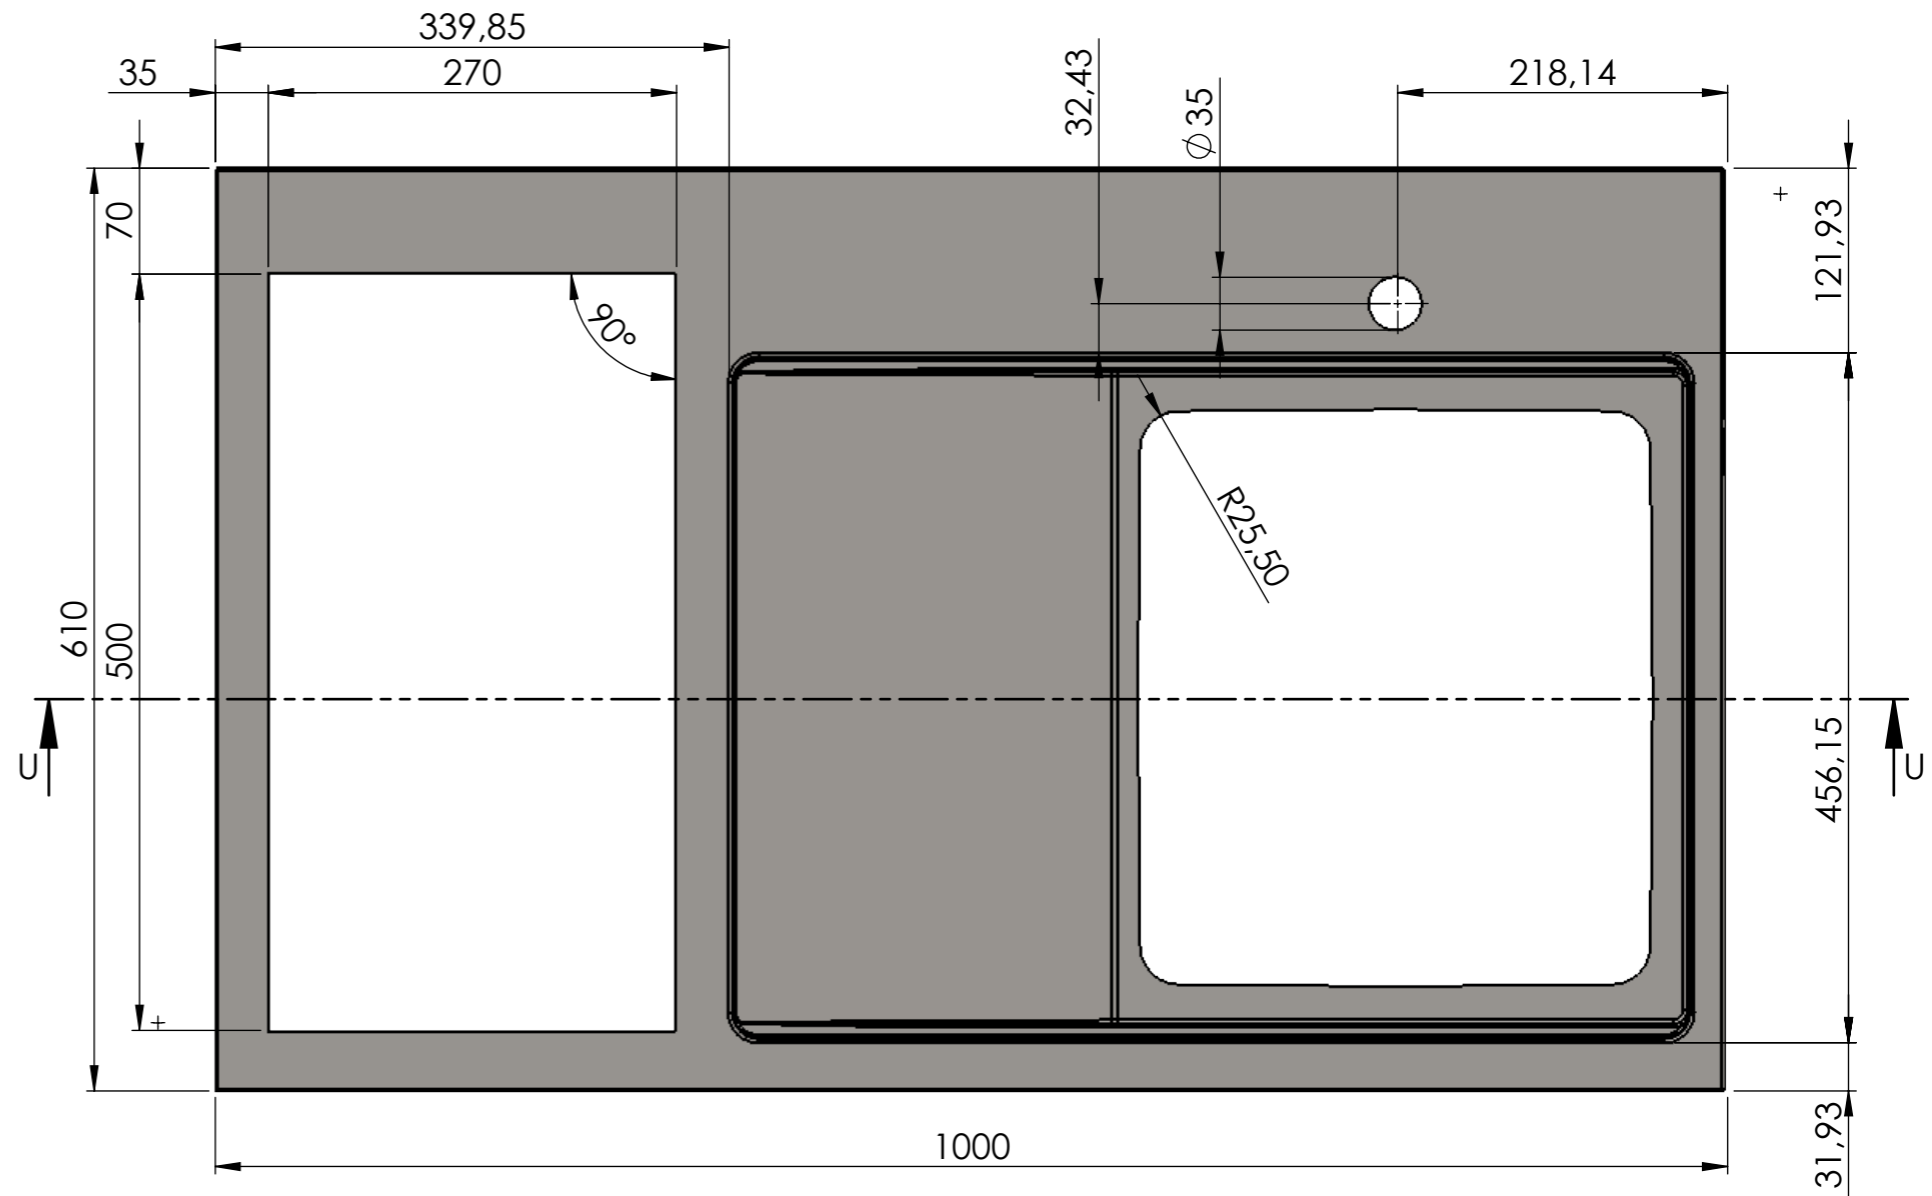

Denna handling är vår egendom och får ej utan vårt skriftliga medgivande kopieras, förvisas eller överlämnas till obehörig person

DETAIL T  
SCALE 1 : 2

SECTION U-U  
SCALE 1 : 5

Material: Rfr. stål

Konstr.	Ritad	FR	Godk.	Smst nr.	Ers.	Tolerans där ej annat angivits: ISO 2768 m
Dat.		Skala		Culina Topp 1000		Ritn.nr 15575-1
2017-09-11		1:2				Ändr.
<b>intra</b> SCANDINAVIAN DESIGN						