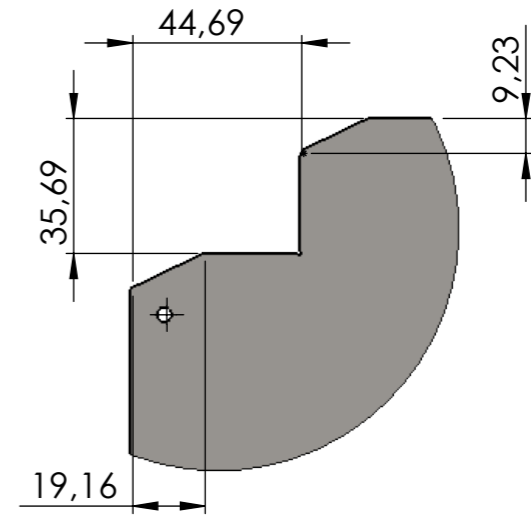

Denna handling är vår egendom och får ej utan vårt skriftliga medgivande kopieras, förevisas eller överlämnas till obehörig person

DETAIL T
SCALE 1 : 2

28

Material: Rfr. stål

Konstr.	Ritad	FR	Godk.	Smst nr.	Ers.	Tolerans där ej annat angivits: ISO 2768 m
Dat.	2017-09-11	Skala	1:2	Culina Topp 1200	Ritn.nr	
						Ändr.
						15576-1