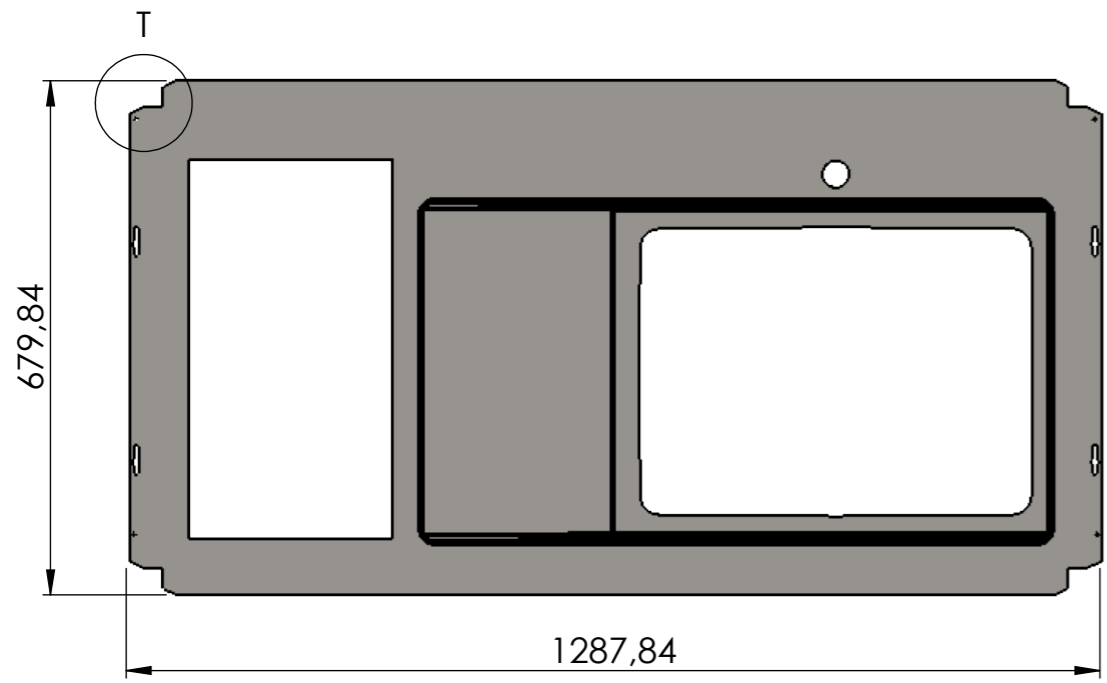

Denna handling är vår egendom och får ej utan vårt skriftliga medgivande kopieras, förevisas eller överlämnas till obehörig person

DETAIL T
SCALE 1 : 2

28

Material: Rfr. stål

Konstr.	Ritad	FR	Godk.	Smst nr.	Ers.	Tolerans där ej annat angivits: ISO 2768 m
Dat.	2017-09-11	Skala	1:2	Culina Topp 1200	Ritn.nr	
						Ändr.
						15576-1