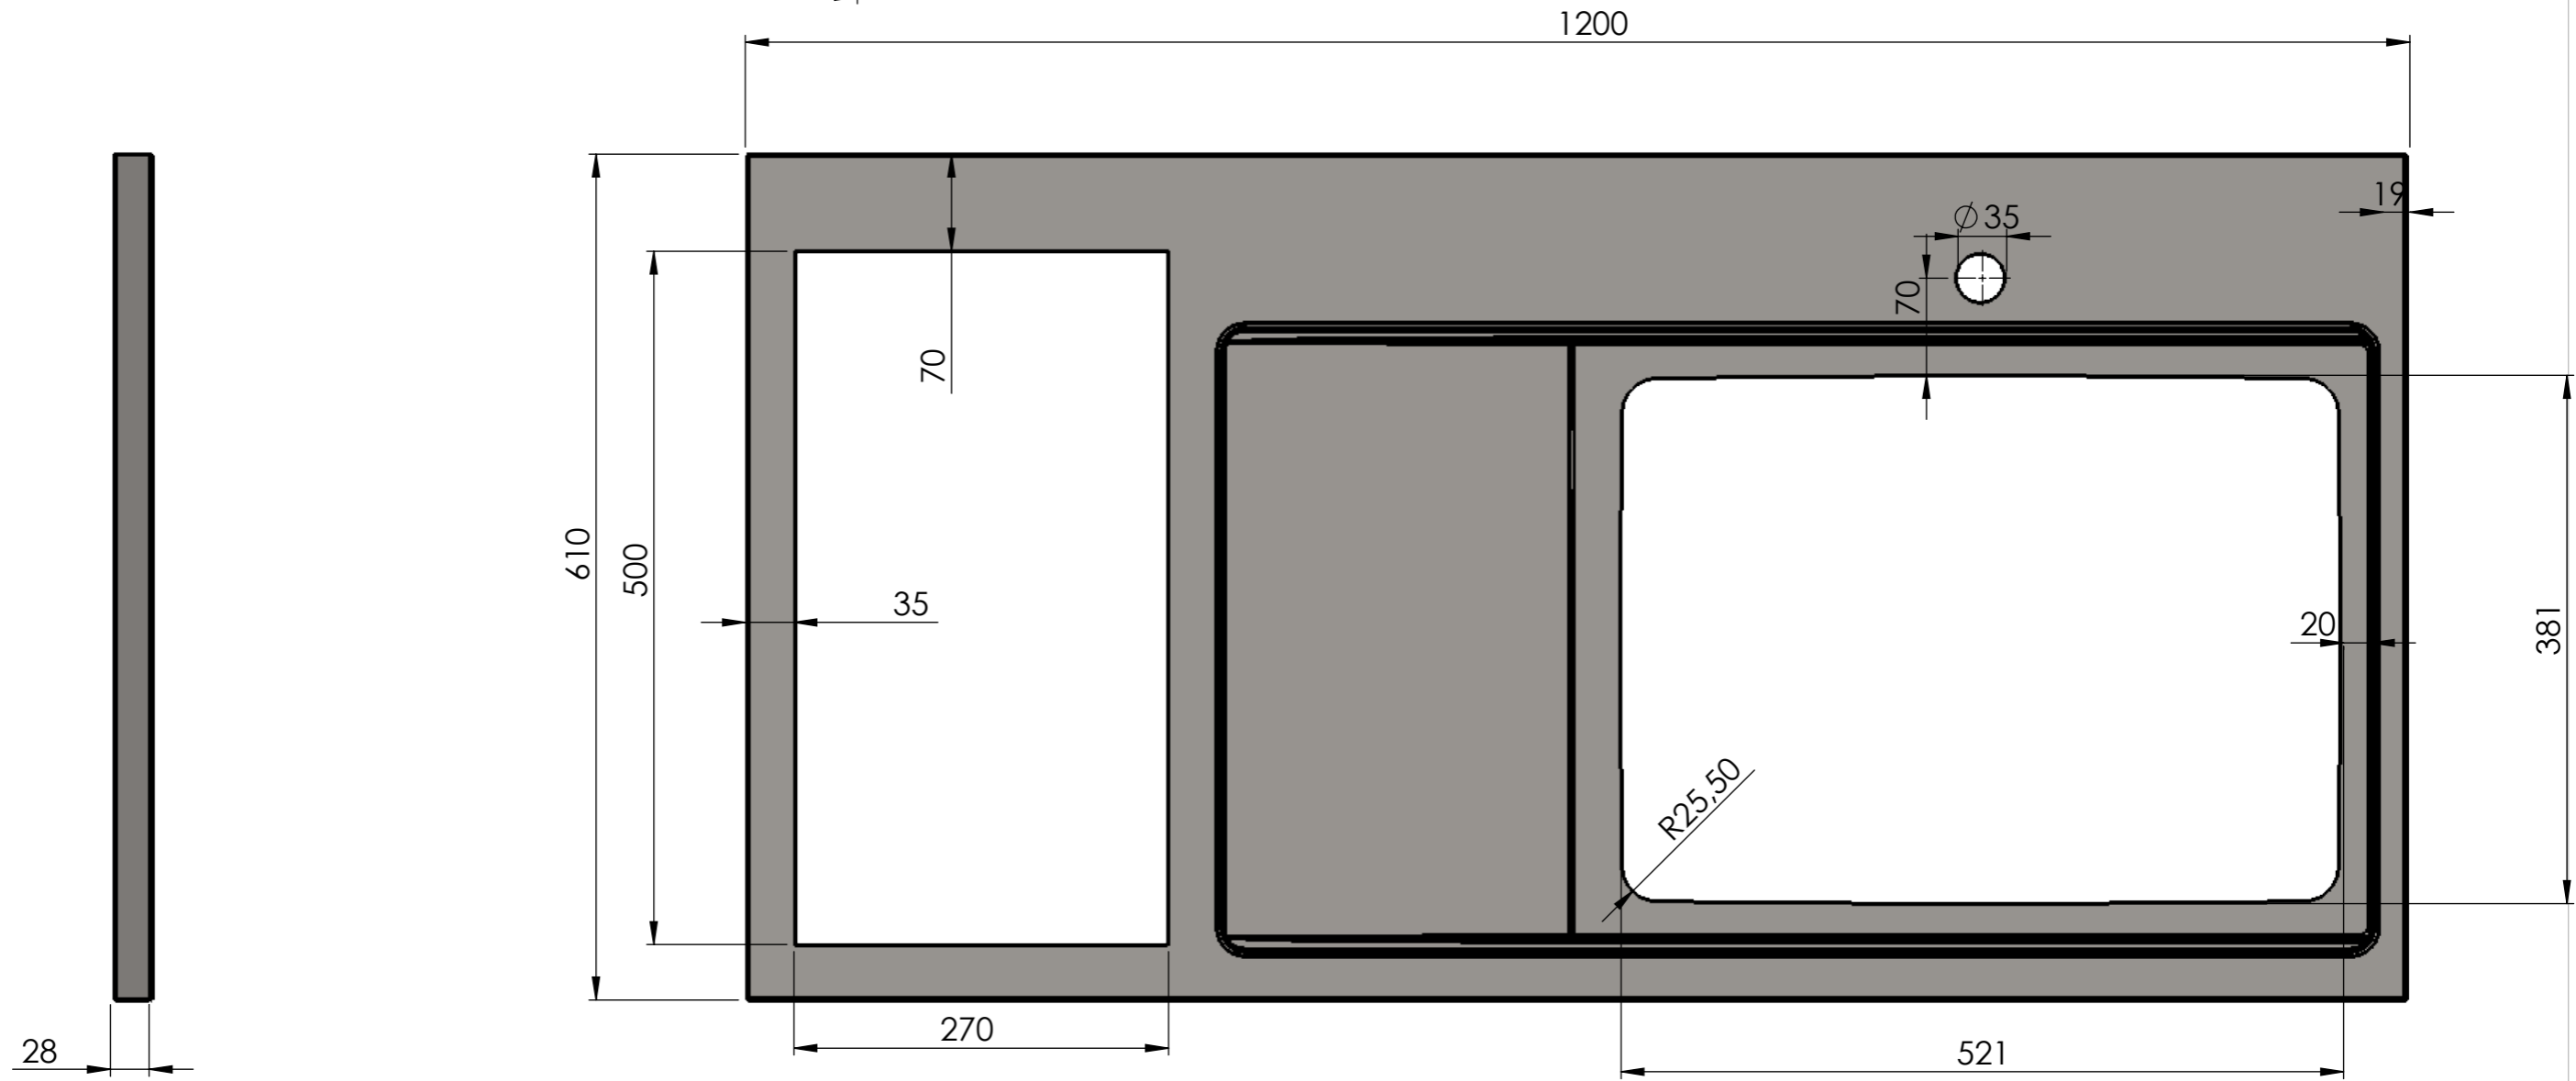

Denna handling är vår egendom och får ej utan vårt skriftliga medgivande kopieras, förevisas eller överlämnas till obehörig person

DETAIL T
SCALE 1 : 2

28

Material: Rfr. stål

Konstr.	Ritad	FR	Godk.	Smst nr.	Ers.	Tolerans där ej annat angivits: ISO 2768 m
Dat.	2017-09-11	Skala	1:2	Culina Topp 1200	Ritn.nr	
						Ändr.
						15576-1