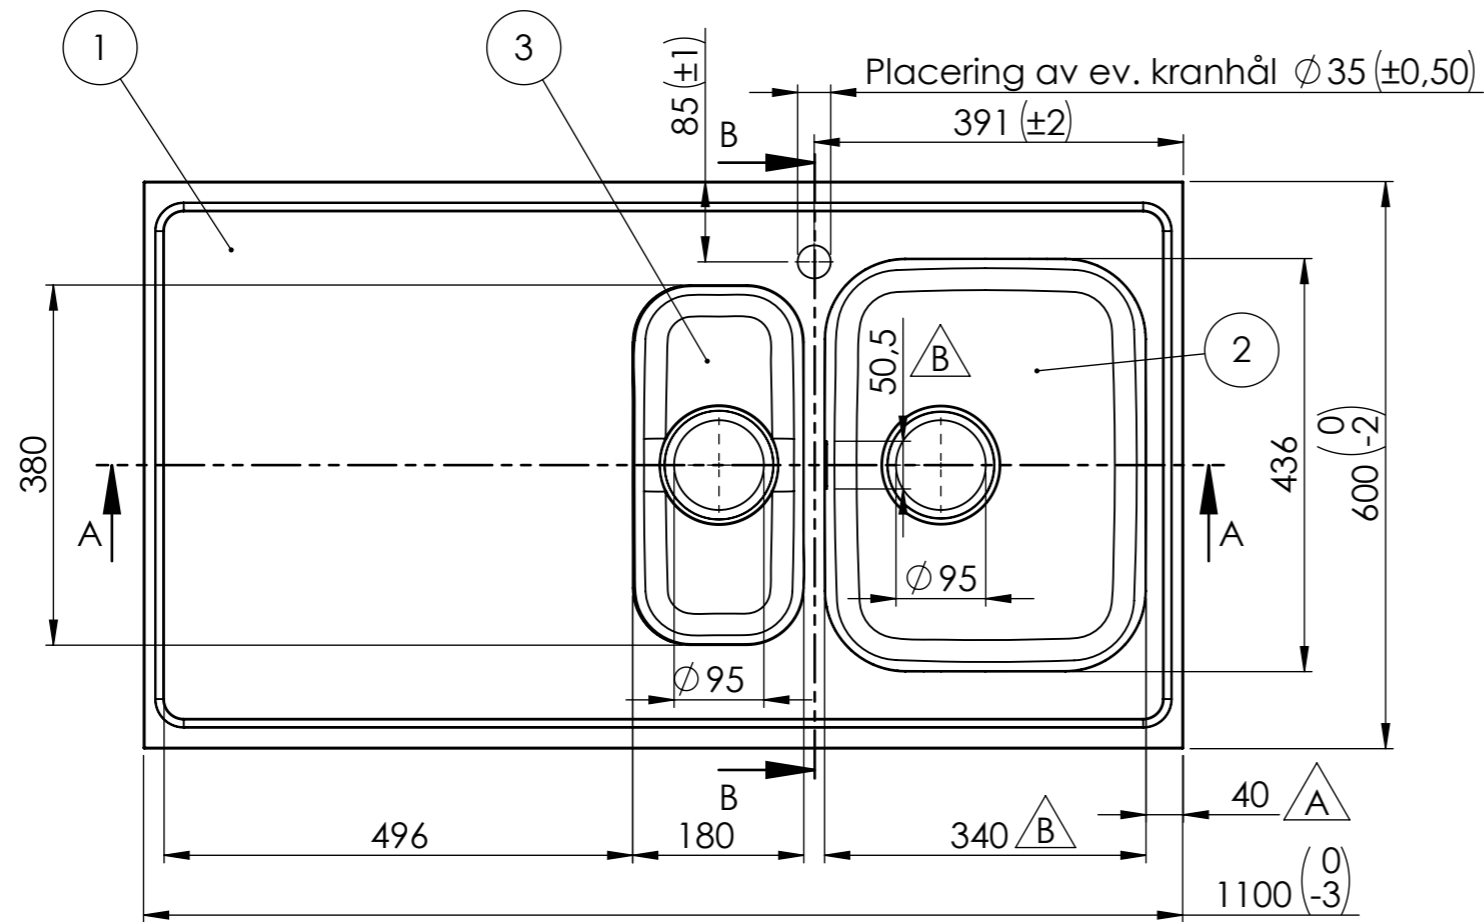

SECTION A-A

SECTION B-B

REVISIONS			
REV.	DESCRIPTION	DATE	APPROVED
A	Var 35	2006-07-03	HG
B	Ny dimension 339 -> 340, rektangulärt bräddavlopp infört, ny ritningsmall.	2022-07-04	LC

Denna handling är vår egendom och får ej utan vårt skriftliga medgivande kopieras, förevisas eller överlämnas till obehörig person

ITEM NO.	PART NUMBER	DESCRIPTION	QTY.
1	-	Bänksplan G11	1
2	YL34M160E	Låda 34	1
3	YL18M160D-92	Låda 18	1
4	840600	MDF platta	1
5	841210	Ram	2
6	843205	Gavellist	2
7	840075	Trekantskloss	1

Konstr.	Ritad	Godk.	Smst nr.	Ers.	Tolerans där ej annat angivits: ISO 2768 m
		LC			
Dat. 2022-07-04		Skala 1:8	Atlantic AG11-600 Art.nr: XAGX11		Ritn.nr 14341
intra SCANDINAVIAN DESIGN					Ändr. B