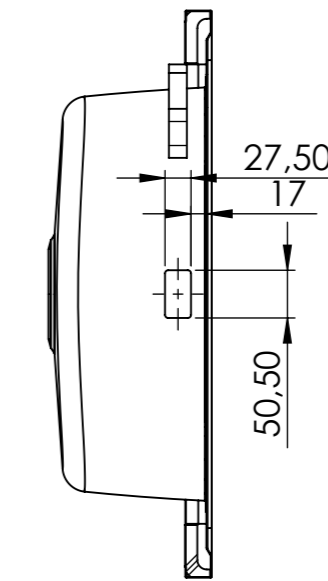

SECTION A-A

SECTION B-B

REVISIONS			
REV.	DESCRIPTION	DATE	APPROVED
A	Var 35	2006-07-03	HG
B	Ny dimension 339 -> 340, rektangulärt bräddavlopp infört, ny ritningsmall.	2022-07-04	LC

Denna handling är vår egendom och får ej utan vårt skriftliga medgivande kopieras, förevisas eller överlämnas till obehörig person

ITEM NO.	PART NUMBER	DESCRIPTION	QTY.
1	-	Bänksplan G11	1
2	YL34M160E	Låda 34	1
3	YL18M160D-92	Låda 18	1
4	840600	MDF platta	1
5	841210	Ram	2
6	843205	Gavellist	2
7	840075	Trekantskloss	1

Konstr.	Ritad	Godk.	Smst nr.	Ers.	Tolerans där ej annat angivits: ISO 2768 m
		LC			
Dat. 2022-07-04		Skala 1:8	Atlantic AG11-600 Art.nr: XAGX11		Ritn.nr 14341
intra SCANDINAVIAN DESIGN					Ändr. B