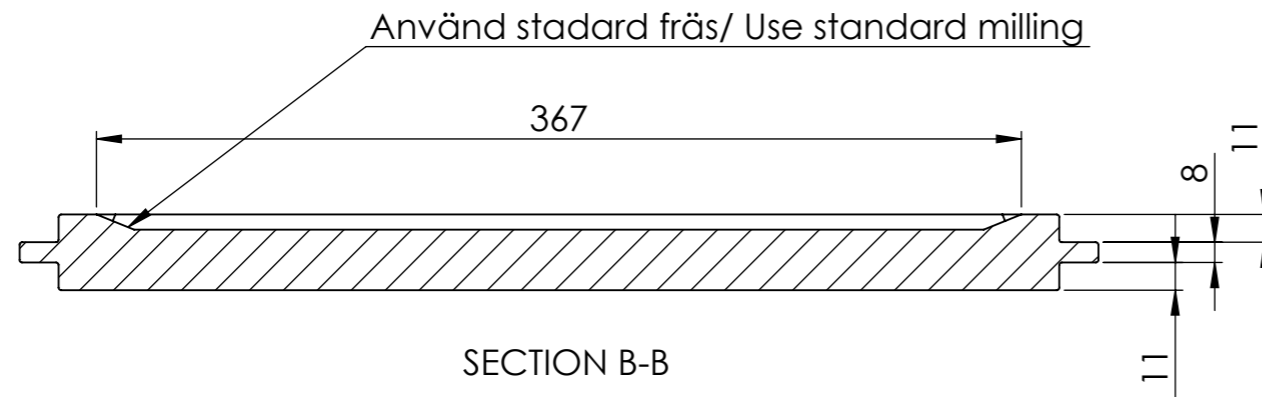

REVISIONS				
ZONE	REV.	DESCRIPTION	DATE	APPROVED
B6	A	Ändrade dim. efter förfrågan från leverantör: 430 -> 428	2021-04-08	LC

Material: Inoljad ek / Oiled oak
Vikt / Mass: ~ 1,8 kg

Konstr.	LC	Ritad	LC	Godk.	FR	Smst nr.	Ers.	Tolerans där ej annat angivits:			
Dat.	2020-03-04	Skala	1:3	Skärbräda / Cutting board Art.no: CB-Q-OAK			Ritn.nr	ISO 2768 m			
								Ritn.nr	15740	Ändr.	A