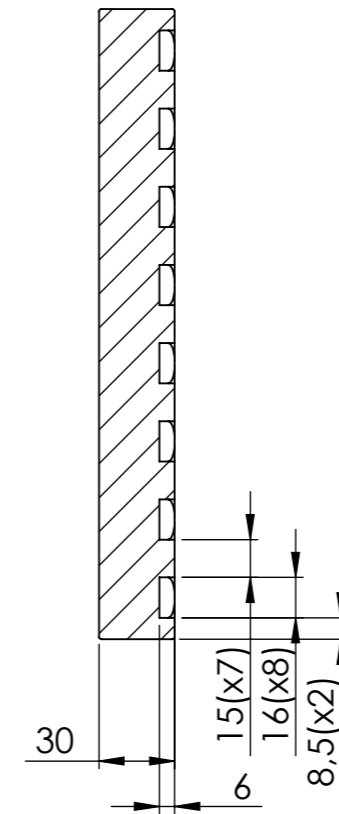

REVISIONS				
ZONE	REV.	DESCRIPTION	DATE	APPROVED
B6	A	Ändrade dim. efter förfrågan från leverantör: 430 -> 428	2021-04-08	LC

Material: Inoljad ek / Oiled oak
Vikt / Mass: ~ 1,8 kg

Konstr.	LC	Ritad	LC	Godk.	FR	Smst nr.	Ers.	Tolerans där ej annat angivits:			
Dat.	2020-03-04	Skala	1:3	Skärbräda / Cutting board Art.no: CB-Q-OAK			Ritn.nr	ISO 2768 m			
								Ritn.nr	15740	Ändr.	A