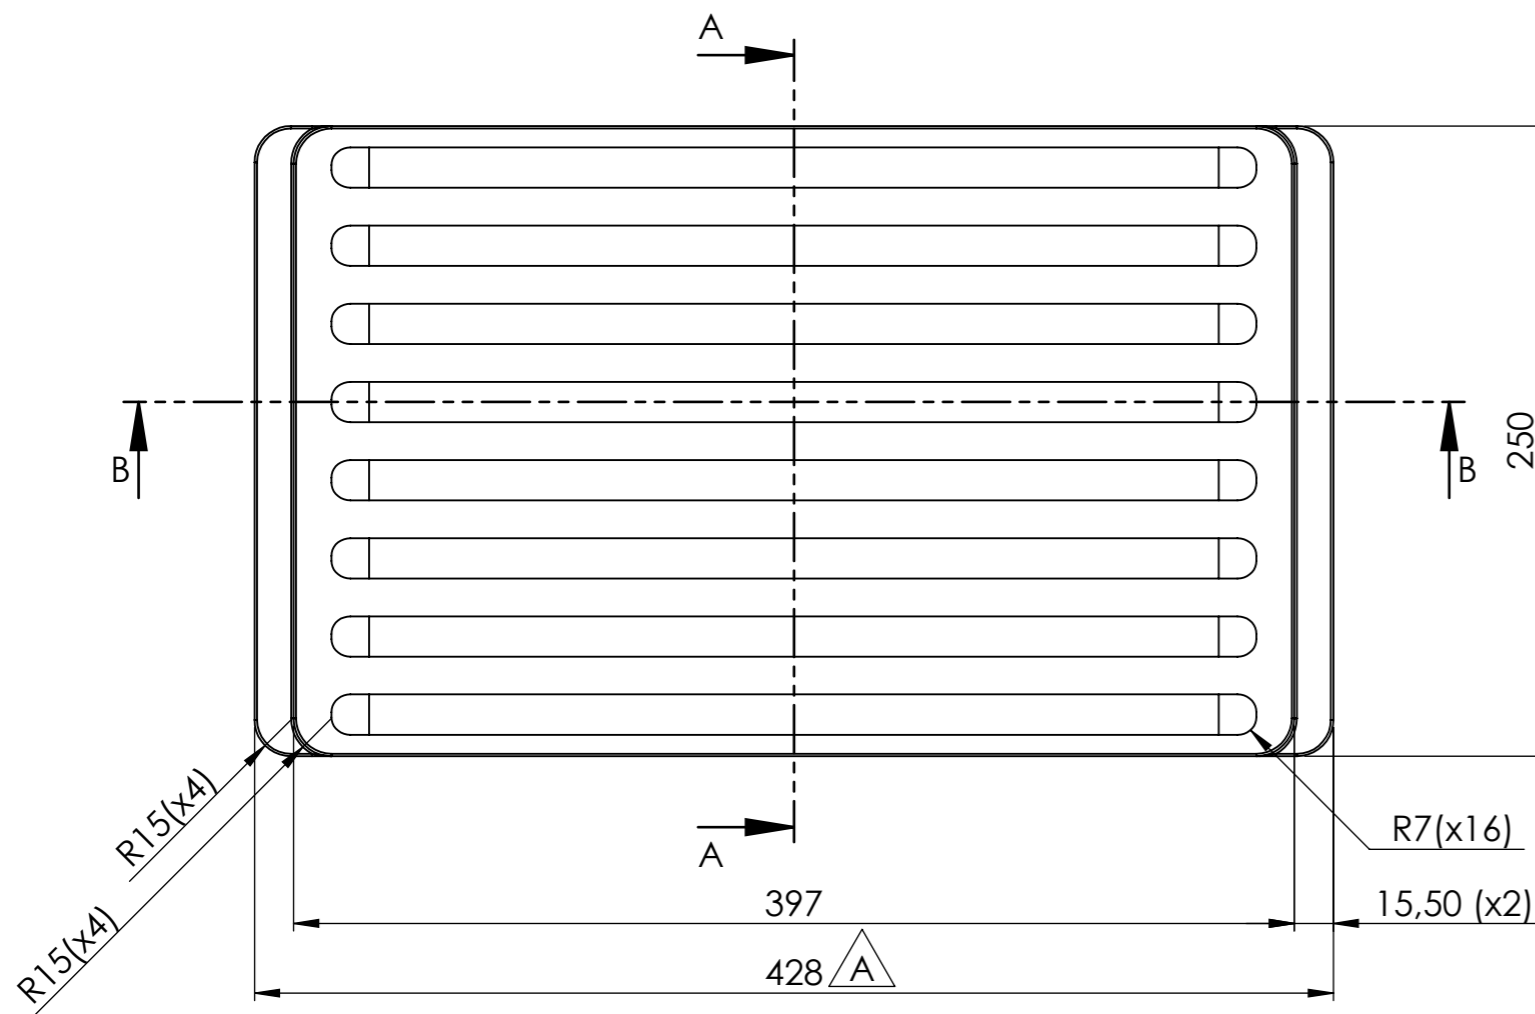

REVISIONS				
ZONE	REV.	DESCRIPTION	DATE	APPROVED
B6	A	Ändrade dim. efter förfrågan från leverantör: 430 -> 428	2021-04-08	LC

Material: Inoljad ek / Oiled oak
Vikt / Mass: ~ 1,8 kg

Konstr.	LC	Ritad	LC	Godk.	FR	Smst nr.	Ers.	Tolerans där ej annat angivits:			
Dat.	2020-03-04	Skala	1:3	Skärbräda / Cutting board Art.no: CB-Q-OAK			Ritn.nr	ISO 2768 m			
								Ritn.nr	15740	Ändr.	A