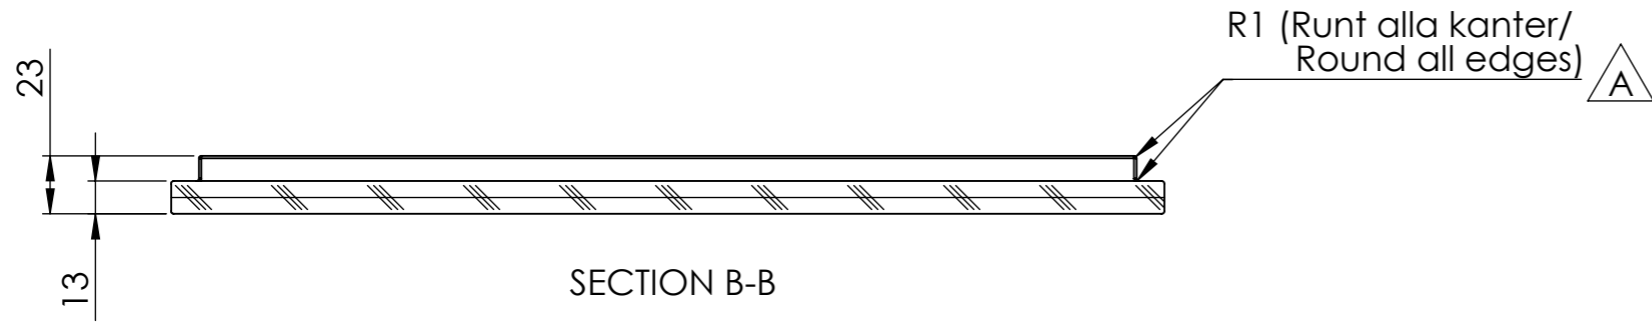

Denna handling är vår egendom och får ej utan vårt skriftliga medgivande kopieras, förevisas eller överlämnas till obehörig person

REVISIONS				
ZONE	REV.	DESCRIPTION	DATE	APPROVED
C8, F4	A	Rillor införda, ändrade dim. för bättre passform.	2020-07-08	LC
B6, B8	B	Ändrade dim. för bättre passform: 372 -> 377, 393 -> 398, R20 -> R25.	2021-02-01	LC
B3, B5, D8	C	Ändrade dim. för att passa alla modeller: 280 -> 275, 260 -> 254, 377 -> 372, 398 -> 394, 11 -> 10,5 och 58,5 -> 57,5.	2021-04-08	LC

Material: Oljad ek / Oiled oak  
 Vikt/ Mass: ~1,2 kg

Konstr.	Ritad	LC	Godk.	Smst nr.	Ers.	Tolerans där ej annat angivits: ISO 2768 m	 Ändr. C
						Ritn.nr 15731	
Dat.		2021-02-01		Skala 1:3		Skärbräda / Cutting board Art.no: CB-FR-OAK	
 SCANDINAVIAN DESIGN							