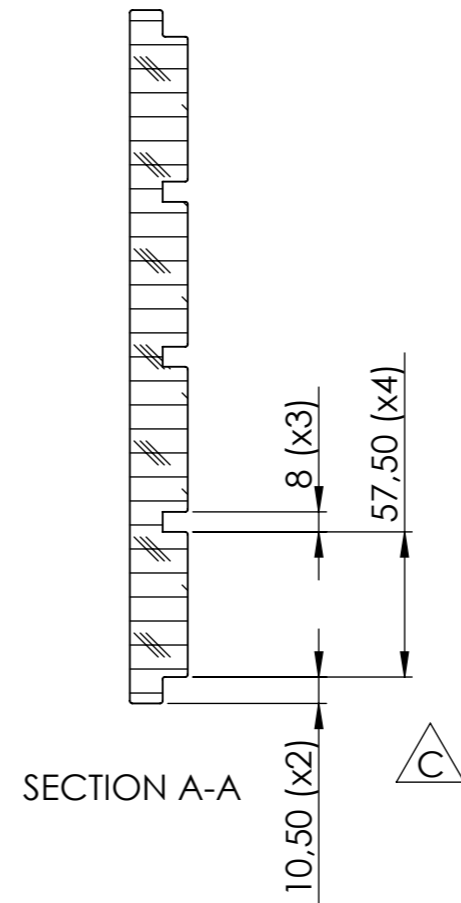

Denna handling är vår egendom och får ej utan vårt skriftliga medgivande kopieras, förevisas eller överlämnas till obehörig person

REVISIONS				
ZONE	REV.	DESCRIPTION	DATE	APPROVED
C8, F4	A	Rillor införda, ändrade dim. för bättre passform.	2020-07-08	LC
B6, B8	B	Ändrade dim. för bättre passform: 372 -> 377, 393 -> 398, R20 -> R25.	2021-02-01	LC
B3, B5, D8	C	Ändrade dim. för att passa alla modeller: 280 -> 275, 260 -> 254, 377 -> 372, 398 -> 394, 11 -> 10,5 och 58,5 -> 57,5.	2021-04-08	LC

Material: Oljad ek / Oiled oak  
 Vikt/ Mass: ~1,2 kg

Konstr.	Ritad	LC	Godk.	Smst nr.	Ers.	Tolerans där ej annat angivits: ISO 2768 m	 Ändr. C
						Ritn.nr 15731	
Dat.		2021-02-01		Skala 1:3		Skärbräda / Cutting board Art.no: CB-FR-OAK	
 SCANDINAVIAN DESIGN							