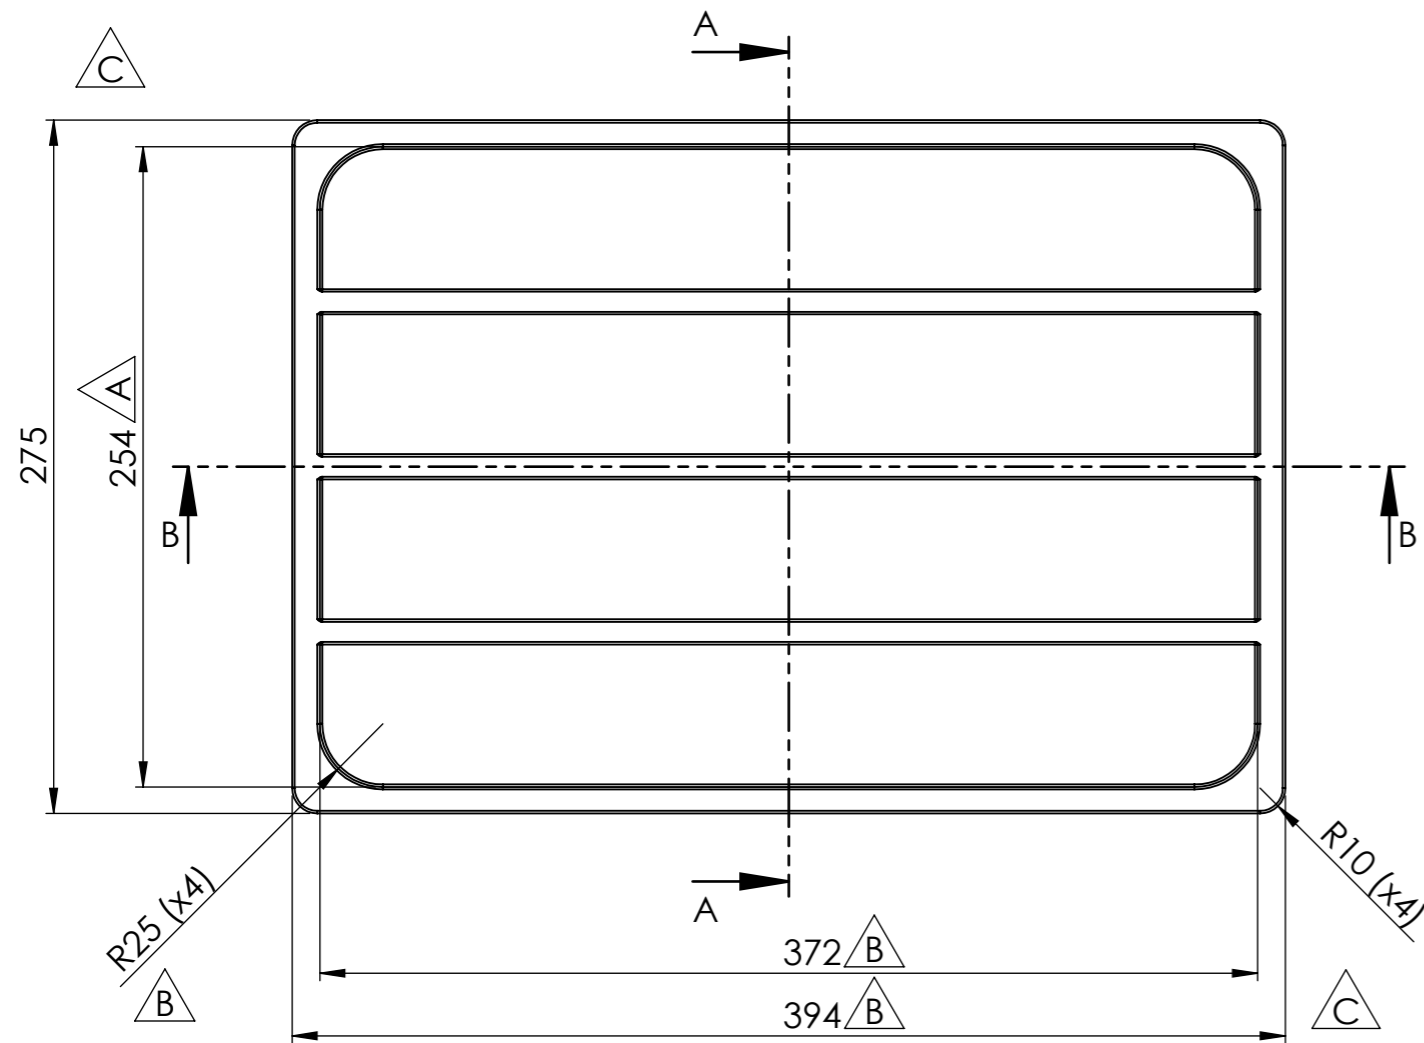

Denna handling är vår egendom och får ej utan vårt skriftliga medgivande kopieras, förevisas eller överlämnas till obehörig person

REVISIONS				
ZONE	REV.	DESCRIPTION	DATE	APPROVED
C8, F4	A	Rillor införda, ändrade dim. för bättre passform.	2020-07-08	LC
B6, B8	B	Ändrade dim. för bättre passform: 372 -> 377, 393 -> 398, R20 -> R25.	2021-02-01	LC
B3, B5, D8	C	Ändrade dim. för att passa alla modeller: 280 -> 275, 260 -> 254, 377 -> 372, 398 -> 394, 11 -> 10,5 och 58,5 -> 57,5.	2021-04-08	LC

Material: Oljad ek / Oiled oak  
 Vikt/ Mass: ~1,2 kg

Konstr.	Ritad	LC	Godk.	Smst nr.	Ers.	Tolerans där ej annat angivits: ISO 2768 m	 Ändr. C
						Ritn.nr 15731	
Dat.		2021-02-01		Skala 1:3		Skärbräda / Cutting board Art.no: CB-FR-OAK	
 SCANDINAVIAN DESIGN							