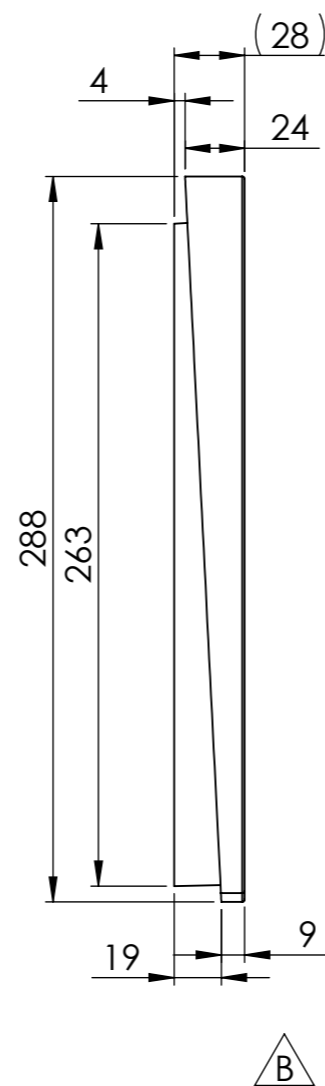

REVISIONS				
ZONE	REV.	DESCRIPTION	DATE	APPROVED
D8, E5	A	Ändrat dimensioner 353 -> 344 och R180 -> R175,50 för att passa lådan bättre, byte av material.	2020-07-06	LC
A3, B4, D8, E5	B	Ändrat dimensioner 344 -> 345, 175.5 -> 173.5, vy tillagd, materialet korrigerat.	2021-02-09	LC

SECTION A-A

SECTION B-B

Material: Inoljad ek / Oiled oak   
 Vikt/ Mass: ~ 1,20 kg

Konstr.	LC	Ritad	LC	Godk.	FR	Smst nr.	Ers.	Tolerans där ej annat angivits:	
Dat.	2020-03-09	Skala	1:3	Skärbräda/ Cutting board				ISO 2768 m	
<b>intra</b> SCANDINAVIAN DESIGN							Art.no: CB-313-OAK	Ritn.nr	
							15745	Ändr.	B