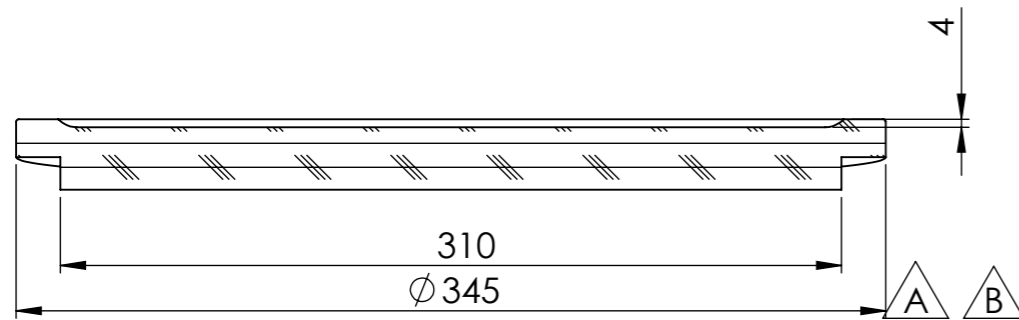

REVISIONS				
ZONE	REV.	DESCRIPTION	DATE	APPROVED
D8, E5	A	Ändrat dimensioner 353 -> 344 och R180 -> R175,50 för att passa lådan bättre, byte av material.	2020-07-06	LC
A3, B4, D8, E5	B	Ändrat dimensioner 344 -> 345, 175.5 -> 173.5, vy tillagd, materialet korrigerat.	2021-02-09	LC

SECTION A-A

SECTION B-B

Material: Inoljad ek / Oiled oak   
 Vikt/ Mass: ~ 1,20 kg

Konstr.	LC	Ritad	LC	Godk.	FR	Smst nr.	Ers.	Tolerans där ej annat angivits:	
Dat.	2020-03-09	Skala	1:3	Skärbräda/ Cutting board				ISO 2768 m	
<b>intra</b> SCANDINAVIAN DESIGN							Art.no: CB-313-OAK	Ritn.nr	
							15745	Ändr.	B