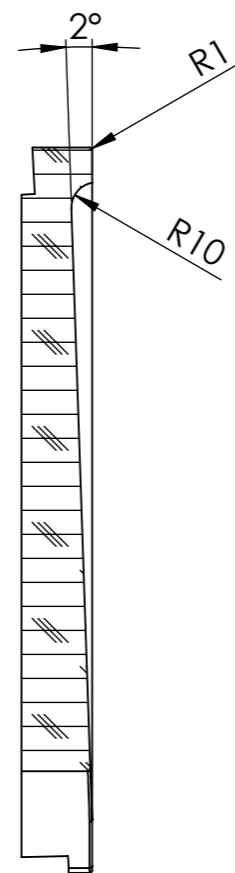

REVISIONS				
ZONE	REV.	DESCRIPTION	DATE	APPROVED
D8, E5	A	Ändrat dimensioner 353 -> 344 och R180 -> R175,50 för att passa lådan bättre, byte av material.	2020-07-06	LC
A3, B4, D8, E5	B	Ändrat dimensioner 344 -> 345, 175.5 -> 173.5, vy tillagd, materialet korrigerat.	2021-02-09	LC

SECTION A-A

SECTION B-B

Material: Inoljad ek / Oiled oak   
 Vikt/ Mass: ~ 1,20 kg

Konstr.	LC	Ritad	LC	Godk.	FR	Smst nr.	Ers.	Tolerans där ej annat angivits:	
Dat.	2020-03-09	Skala	1:3	Skärbräda/ Cutting board				ISO 2768 m	
<b>intra</b> SCANDINAVIAN DESIGN							Art.no: CB-313-OAK	Ritn.nr	
							15745	Ändr.	B