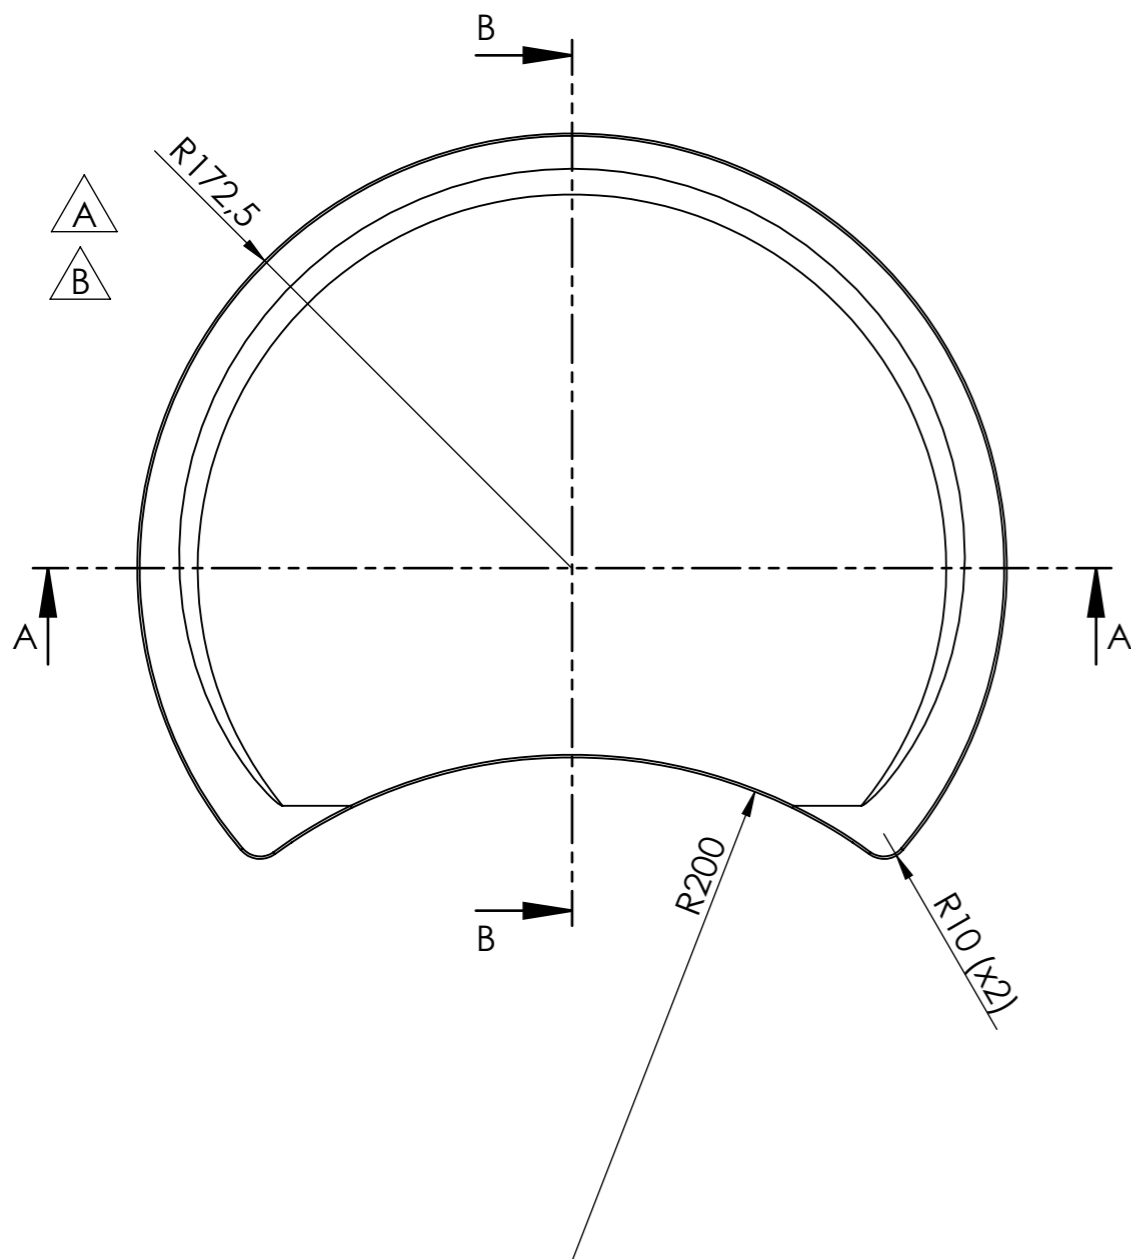

REVISIONS				
ZONE	REV.	DESCRIPTION	DATE	APPROVED
D8, E5	A	Ändrat dimensioner 353 -> 344 och R180 -> R175,50 för att passa lådan bättre, byte av material.	2020-07-06	LC
A3, B4, D8, E5	B	Ändrat dimensioner 344 -> 345, 175.5 -> 173.5, vy tillagd, materialet korrigerat.	2021-02-09	LC

SECTION A-A

SECTION B-B

Material: Inoljad ek / Oiled oak   
 Vikt/ Mass: ~ 1,20 kg

Konstr.	LC	Ritad	LC	Godk.	FR	Smst nr.	Ers.	Tolerans där ej annat angivits:	
Dat.	2020-03-09	Skala	1:3	Skärbräda/ Cutting board				ISO 2768 m	
<b>intra</b> SCANDINAVIAN DESIGN							Art.no: CB-313-OAK	Ritn.nr	
							15745	Ändr.	B