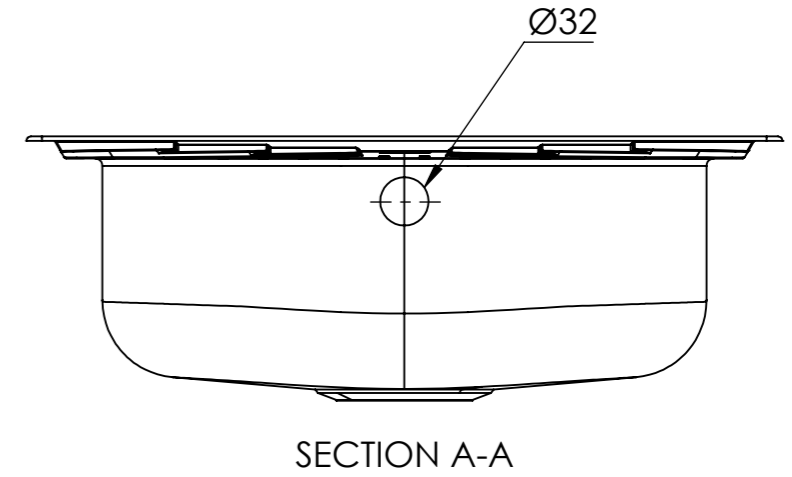

Denna handling är vår egendom och får ej utan vårt skriftliga medgivande kopieras, förvisas eller överlämnas till obehörig person

Material: AISI 304 (0,7 mm)
Vikt/Mass: 3,94 kg

Konstr.	Ritad	LC	Godk.	CR	Smst nr.	Ers.	Tolerans där ej annat angivits:	
							ISO 2768 m	
Dat.		Skala		1:5		Diskbänk insats / Inset Sink		
2022-01-28						Universe 150D Art.no: UNE150D		
							Ritn.nr	15800
SCANDINAVIAN DESIGN								