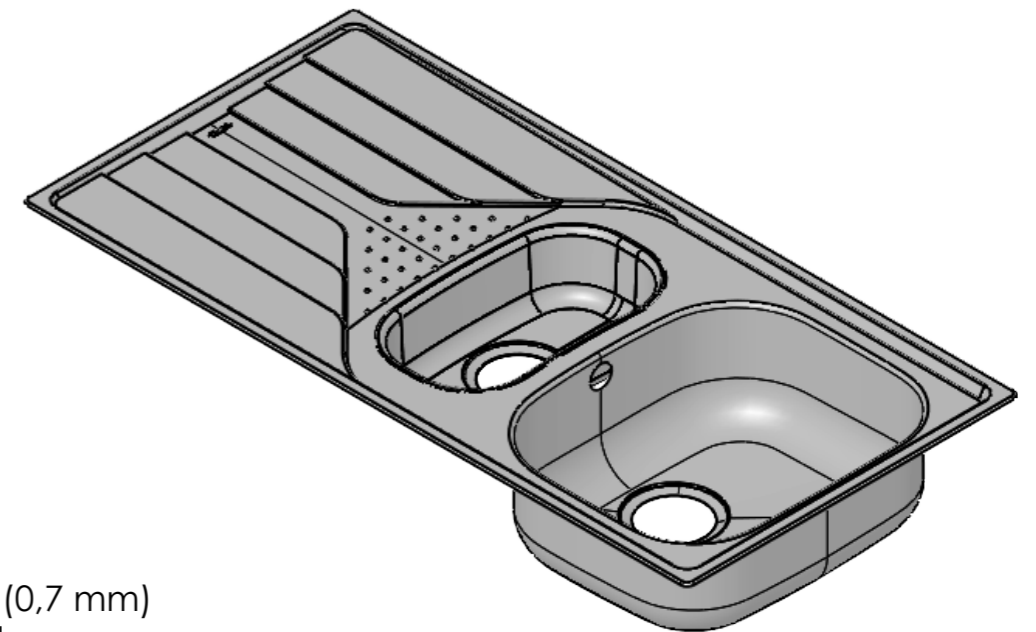

Denna handling är vår egendom och får ej utan vårt skriftliga medgivande kopieras, förvisas eller överlämnas till obehörig person

Material: AISI 304 (0,7 mm)
Vikt/Mass: 3,94 kg

Konstr.	Ritad	LC	Godk.	CR	Smst nr.	Ers.	Tolerans där ej annat angivits:	
							ISO 2768 m	
Dat.		Skala		1:5		Diskbänk insats / Inset Sink		
2022-01-28						Universe 150D Art.no: UNE150D		
							Ritn.nr	15800
SCANDINAVIAN DESIGN								