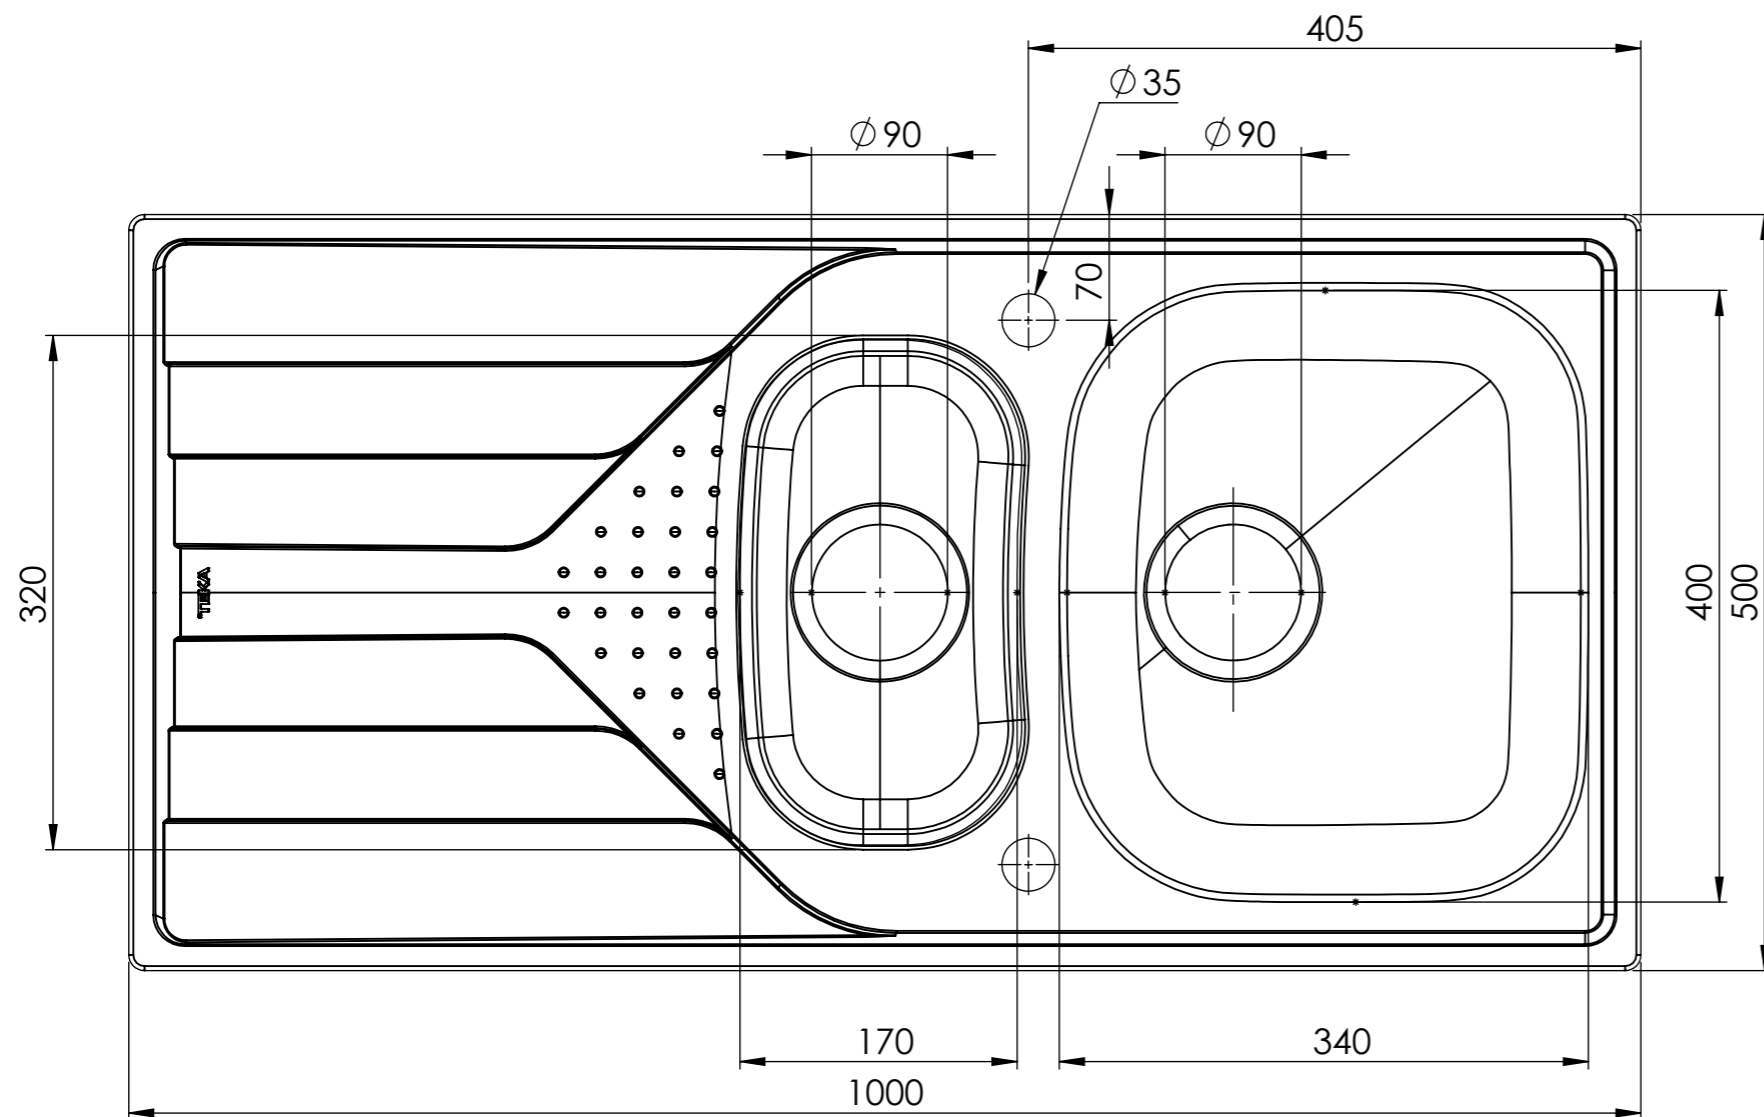

Denna handling är vår egendom och får ej utan vårt skriftliga medgivande kopieras, förvisas eller överlämnas till obehörig person

Material: AISI 304 (0,7 mm)
Vikt/Mass: 3,94 kg

Konstr.	Ritad	LC	Godk.	CR	Smst nr.	Ers.	Tolerans där ej annat angivits:	
							ISO 2768 m	
Dat.		Skala		1:5		Diskbänk insats / Inset Sink		
2022-01-28						Universe 150D Art.no: UNE150D		
							Ritn.nr	15800
SCANDINAVIAN DESIGN								