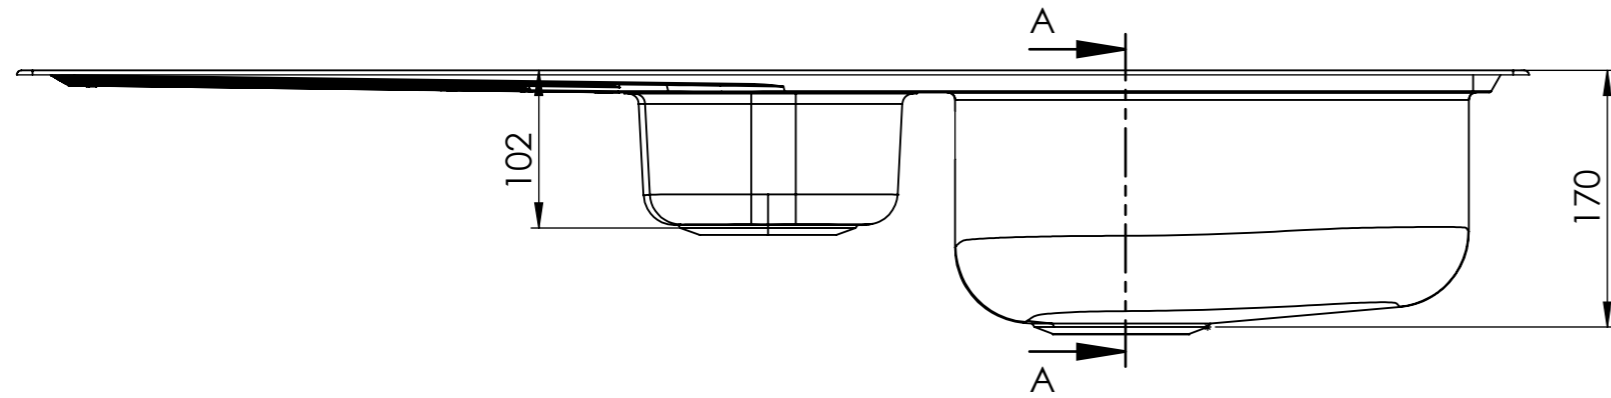

Denna handling är vår egendom och får ej utan vårt skriftliga medgivande kopieras, förvisas eller överlämnas till obehörig person

Material: AISI 304 (0,7 mm)
Vikt/Mass: 3,94 kg

Konstr.	Ritad	LC	Godk.	CR	Smst nr.	Ers.	Tolerans där ej annat angivits:	
							ISO 2768 m	
Dat.		Skala		1:5		Diskbänk insats / Inset Sink		
2022-01-28						Universe 150D Art.no: UNE150D		
							Ritn.nr	15800
SCANDINAVIAN DESIGN								