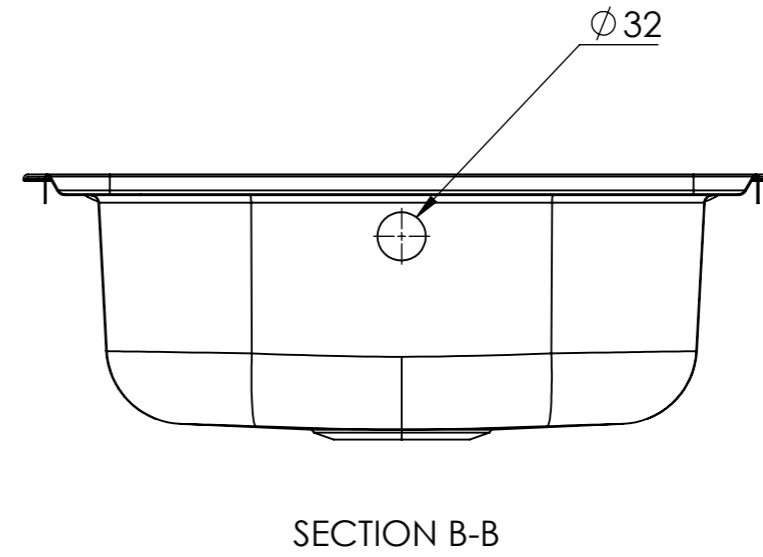

Denna handling är vår egendom och får ej utan vårt skriftliga medgivande kopieras, förvisas eller överlämnas till obehörig person

Material: AISI 304 (0,7 mm)
Vikt/ Mass: 3,75 kg

Konstr.	Ritad	LC	Godk.	CR	Smst nr.	Ers.	Tolerans där ej annat angivits:		
		Skala		1:5	Diskbänk instas / Inset Sink Universe 200 Art.no: UNE200		ISO 2768 m		
intra SCANDINAVIAN DESIGN							Ritn.nr	15801	Ändr.