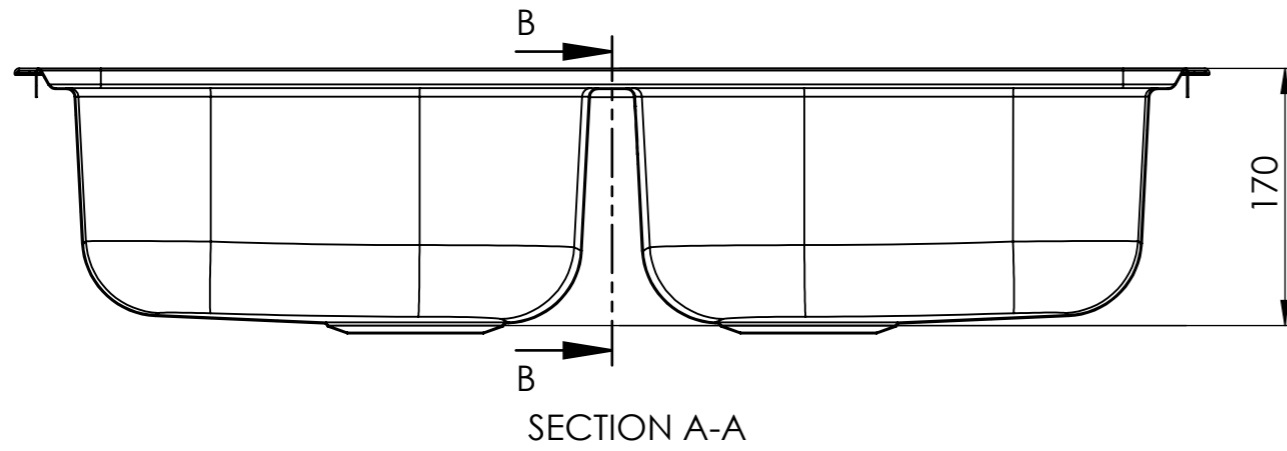

Denna handling är vår egendom och får ej utan vårt skriftliga medgivande kopieras, förvisas eller överlämnas till obehörig person

Material: AISI 304 (0,7 mm)
Vikt/ Mass: 3,75 kg

Konstr.	Ritad	LC	Godk.	CR	Smst nr.	Ers.	Tolerans där ej annat angivits:		
		Skala		1:5	Diskbänk instas / Inset Sink Universe 200 Art.no: UNE200		ISO 2768 m		
intra SCANDINAVIAN DESIGN							Ritn.nr	15801	Ändr.