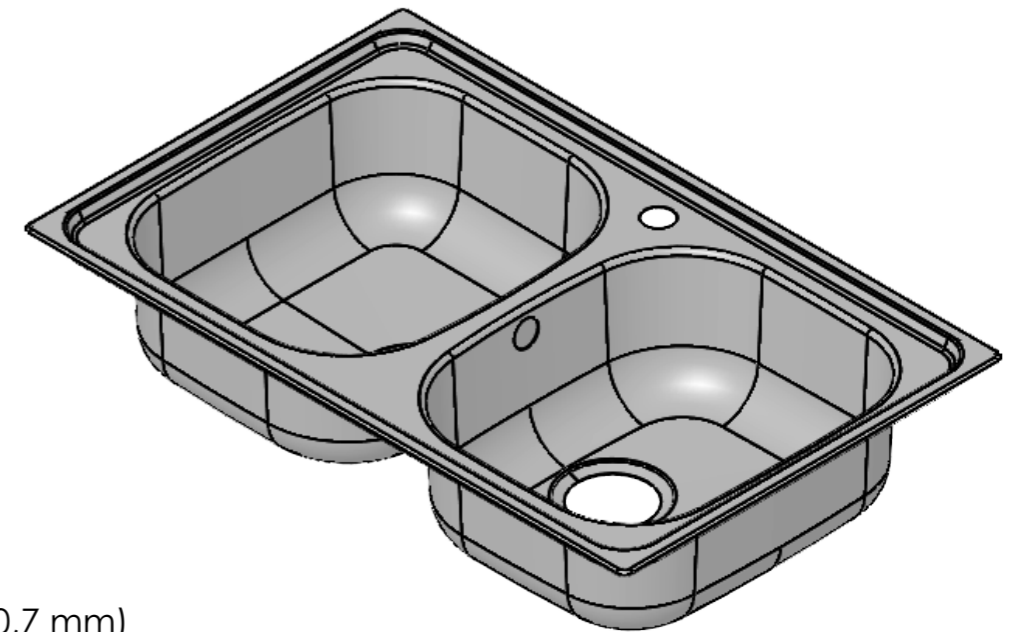

Denna handling är vår egendom och får ej utan vårt skriftliga medgivande kopieras, förvisas eller överlämnas till obehörig person

Material: AISI 304 (0,7 mm)
Vikt/ Mass: 3,75 kg

Konstr.	Ritad	LC	Godk.	CR	Smst nr.	Ers.	Tolerans där ej annat angivits:		
		Skala		1:5	Diskbänk instas / Inset Sink Universe 200 Art.no: UNE200		ISO 2768 m		
intra SCANDINAVIAN DESIGN							Ritn.nr	15801	Ändr.