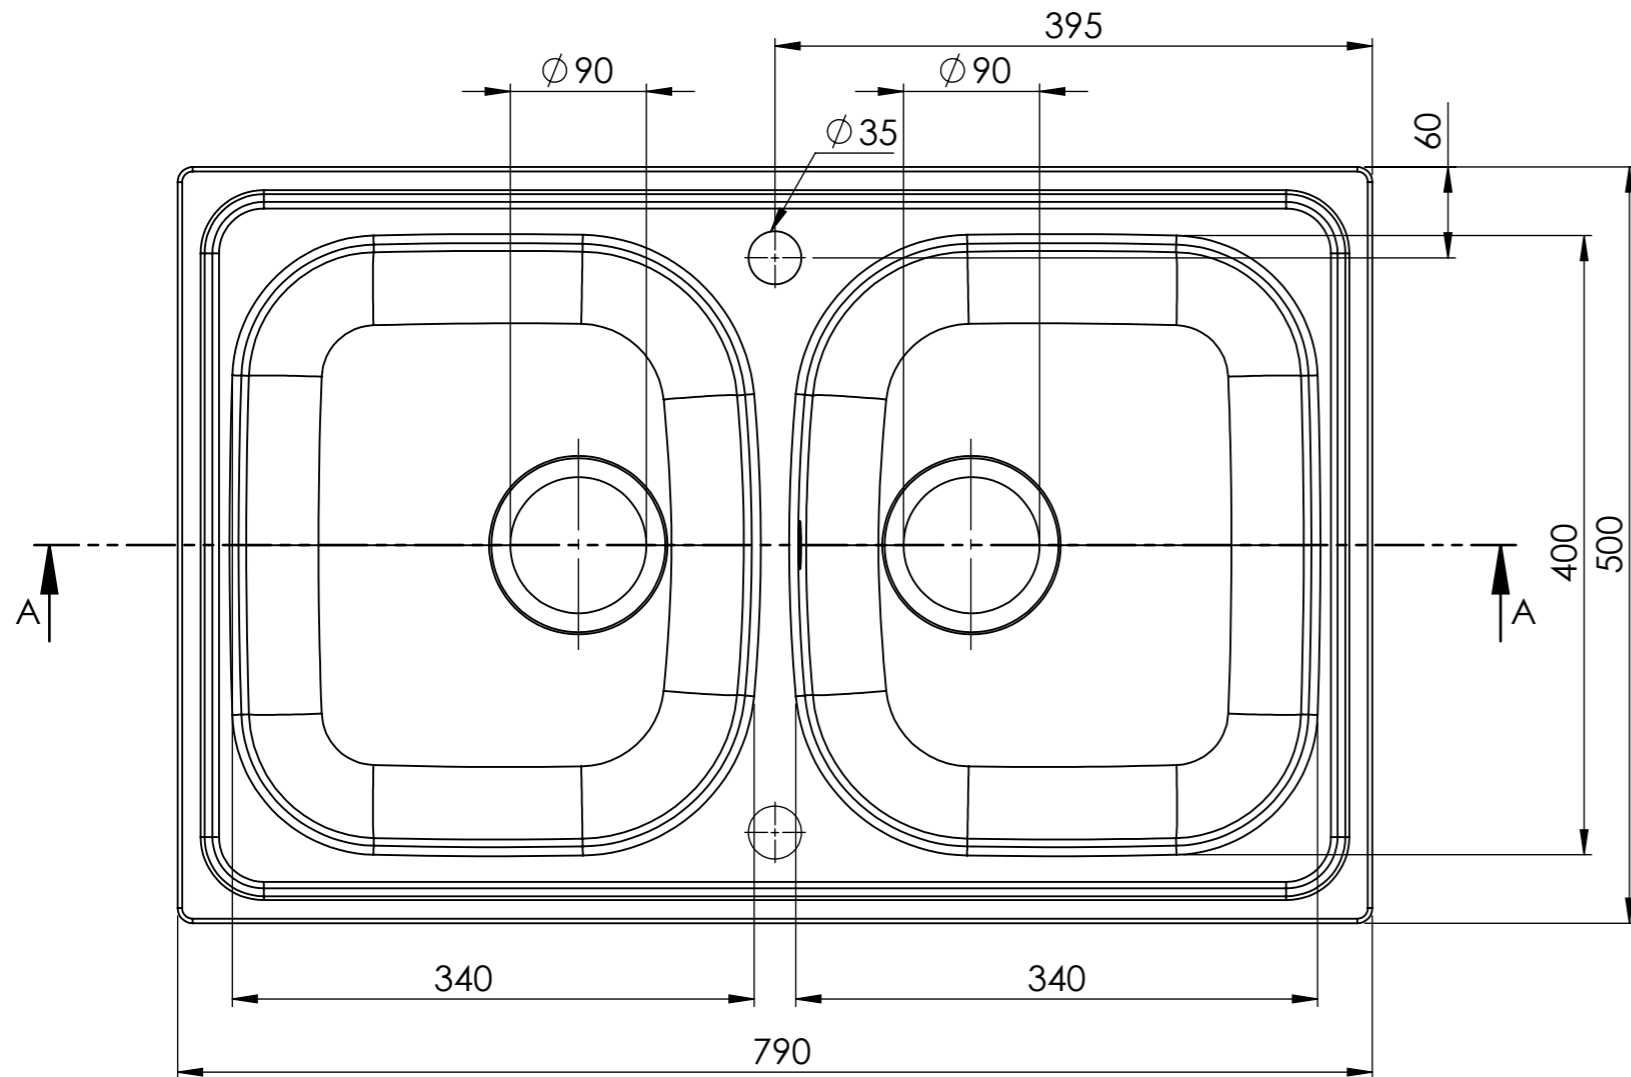

Denna handling är vår egendom och får ej utan vårt skriftliga medgivande kopieras, förvisas eller överlämnas till obehörig person

Material: AISI 304 (0,7 mm)
Vikt/ Mass: 3,75 kg

Konstr.	Ritad	LC	Godk.	CR	Smst nr.	Ers.	Tolerans där ej annat angivits:		
		Skala		1:5	Diskbänk instas / Inset Sink Universe 200 Art.no: UNE200		ISO 2768 m		
intra SCANDINAVIAN DESIGN							Ritn.nr	15801	Ändr.