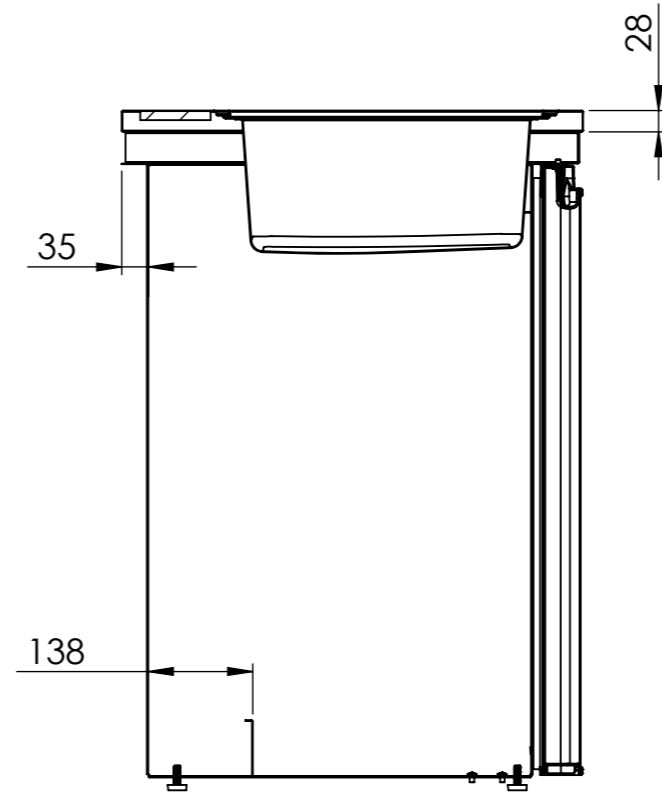

REVISIONS			
REV.	DESCRIPTION	DATE	APPROVED
A	Ram med ventilationshål införd.	2022-01-31	LC

SECTION A-A