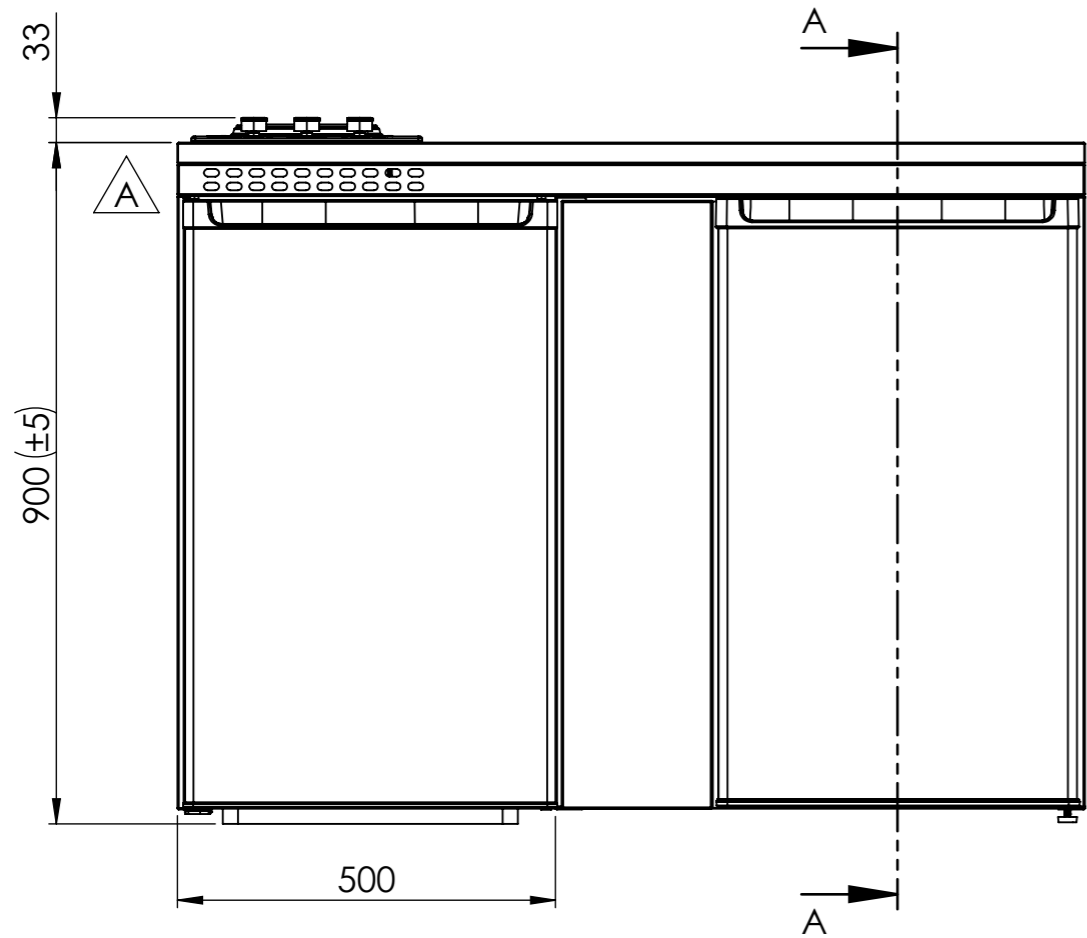

REVISIONS			
REV.	DESCRIPTION	DATE	APPROVED
A	Ram med ventilationshål införd.	2022-01-31	LC

SECTION A-A