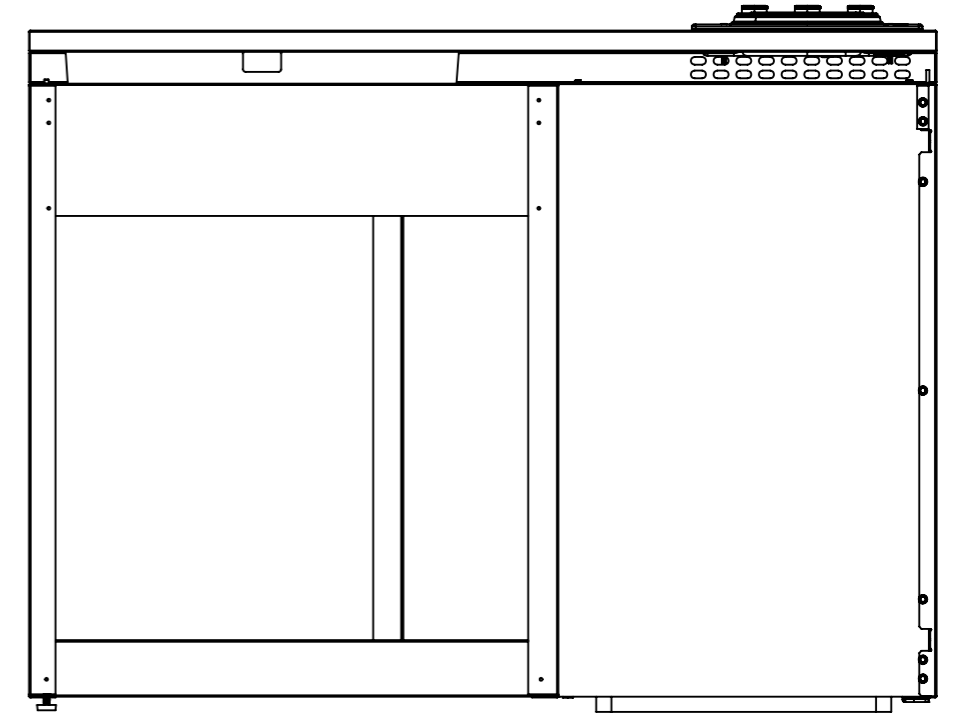

Denna handling är vår egendom och får ej utan vårt skriftliga medgivande kopieras, förevisas eller överlämnas till obehörig person

Konstr. LC	Ritad LC	Godk. MR	Smst nr.	Ers.	Tolerans där ej annat angivits: ISO 2768 m	 Ändr. A
Dat. 2022-01-31		Skala 1:10	Culina Minikök 1200 Kokplattor / Hot plates		Ritn.nr 15697-18	
  SCANDINAVIAN DESIGN