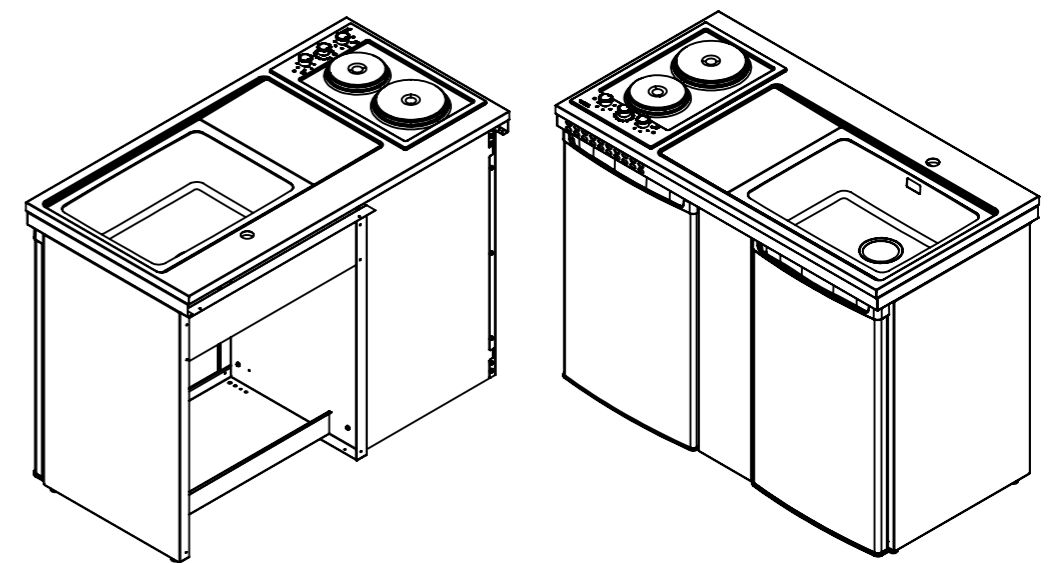

Denna handling är vår egendom och får ej utan vårt skriftliga medgivande kopieras, förevisas eller överlämnas till obehörig person

Konstr. LC	Ritad LC	Godk. MR	Smst nr.	Ers.	Tolerans där ej annat angivits: ISO 2768 m	 Ändr. A
Dat. 2022-01-31		Skala 1:10	Culina Minikök 1200 Kokplattor / Hot plates		Ritn.nr 15697-18	
  SCANDINAVIAN DESIGN