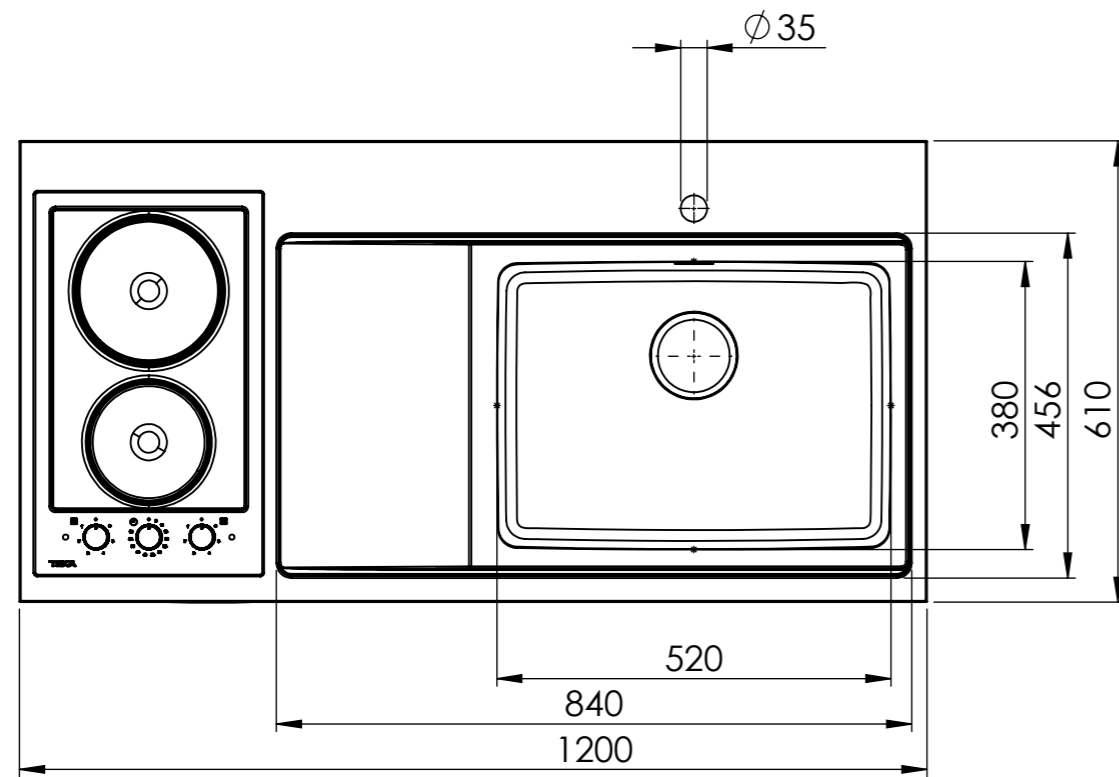

Denna handling är vår egendom och får ej utan vårt skriftliga medgivande kopieras, förevisas eller överlämnas till obehörig person

Konstr. LC	Ritad LC	Godk. MR	Smst nr.	Ers.	Tolerans där ej annat angivits: ISO 2768 m	 Ändr. A
Dat. 2022-01-31		Skala 1:10	Culina Minikök 1200 Kokplattor / Hot plates		Ritn.nr 15697-18	
  SCANDINAVIAN DESIGN