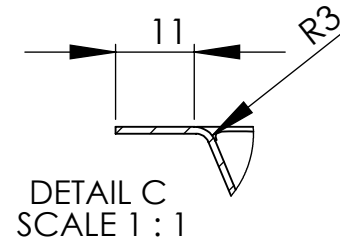

REVISIONS				
ZONE	REV.	DESCRIPTION	DATE	APPROVED
E5	A	Overflow removed	2021-09-20	LC

SECTION A-A

DETAIL D
SCALE 1 : 1

DETAIL C
SCALE 1 : 1

SECTION B-B

DETAIL E
SCALE 1 : 1

For correct geometrical shape see 3D-model

Variations: IC1-22 Normal polished w/overflow
IC1-32 Satin finish w/overflow

Material: Stainless steel AISI 304 0,9mm BA

Konstr. GaCa	Ritad GaCa	Godk. LC	Smst nr.	Ers.	Tolerans där ej annat angivits: ISO 2768 m	
Dat. 2018-06-12	Skala 1:5	ICON IC1 Tvättställ / Wash basin Art.no: IC1-22, IC1-23		Ritn.nr 15633-1	Ändr. A	