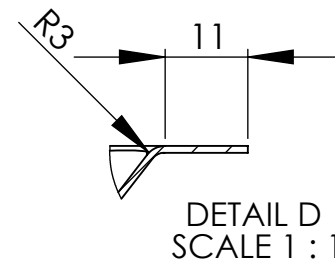

REVISIONS				
ZONE	REV.	DESCRIPTION	DATE	APPROVED
E5	A	Overflow removed	2021-09-20	LC

SECTION A-A

DETAIL D
SCALE 1 : 1

DETAIL C
SCALE 1 : 1

SECTION B-B

DETAIL E
SCALE 1 : 1

For correct geometrical shape see 3D-model

Variations: IC1-22 Normal polished w/overflow
IC1-32 Satin finish w/overflow

Material: Stainless steel AISI 304 0,9mm BA

Konstr. GaCa	Ritad GaCa	Godk. LC	Smst nr.	Ers.	Tolerans där ej annat angivits: ISO 2768 m	
Dat. 2018-06-12	Skala 1:5	ICON IC1 Tvättställ / Wash basin Art.no: IC1-22, IC1-23		Ritn.nr 15633-1	Ändr. A	