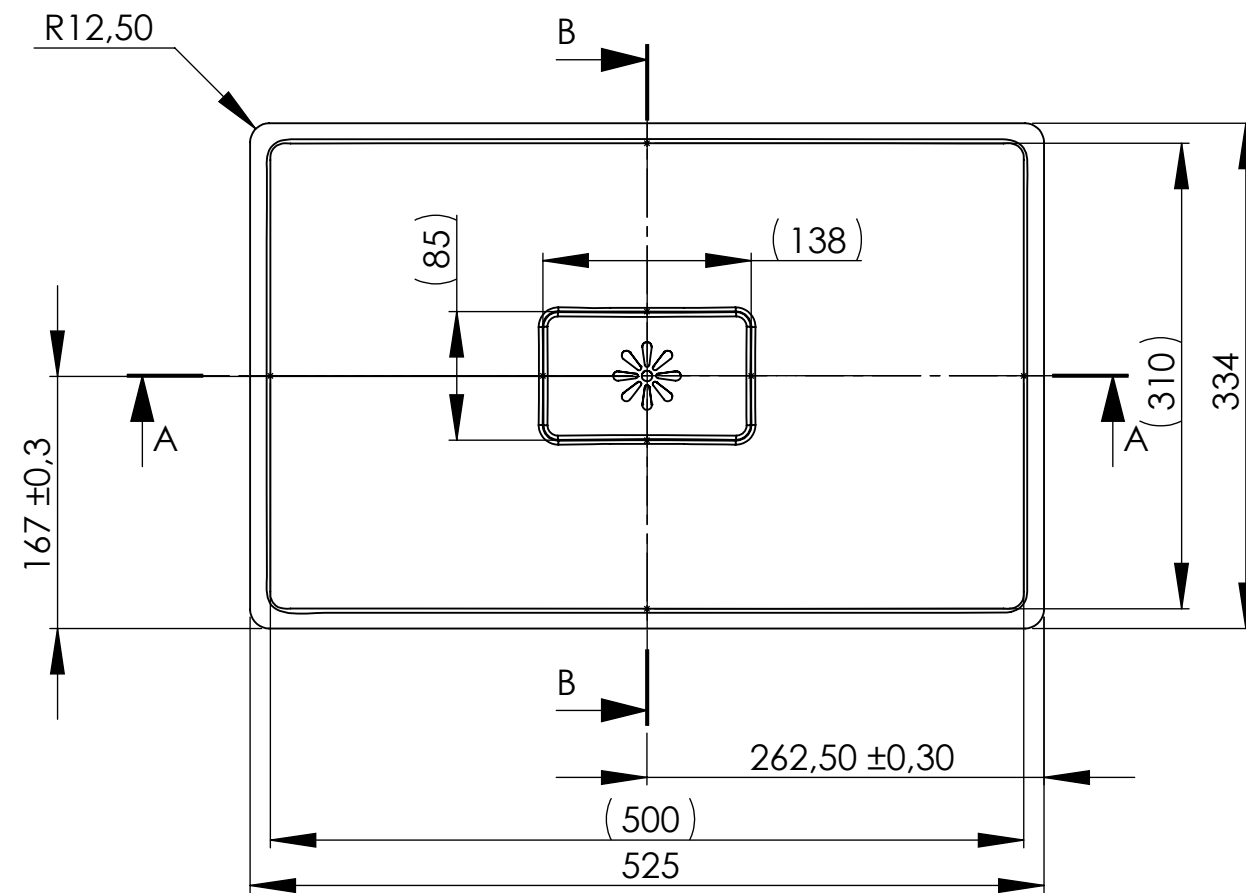

REVISIONS				
ZONE	REV.	DESCRIPTION	DATE	APPROVED
E5	A	Overflow removed	2021-09-20	LC

SECTION A-A

DETAIL D
SCALE 1 : 1

DETAIL C
SCALE 1 : 1

SECTION B-B

DETAIL E
SCALE 1 : 1

For correct geometrical shape see 3D-model

Variations: IC1-22 Normal polished w/overflow
IC1-32 Satin finish w/overflow

Material: Stainless steel AISI 304 0,9mm BA

Konstr. GaCa	Ritad GaCa	Godk. LC	Smst nr.	Ers.	Tolerans där ej annat angivits: ISO 2768 m	
Dat. 2018-06-12	Skala 1:5	ICON IC1 Tvättställ / Wash basin Art.no: IC1-22, IC1-23		Ritn.nr 15633-1	Ändr. A	