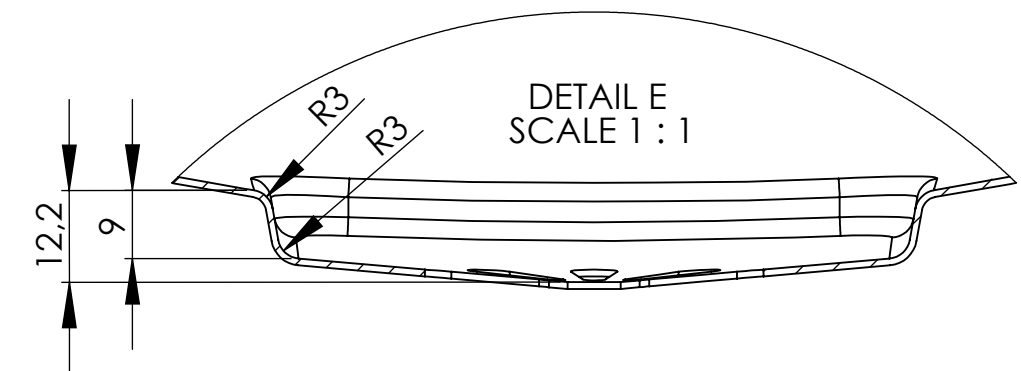

REVISIONS				
ZONE	REV.	DESCRIPTION	DATE	APPROVED
E5	A	Overflow removed	2021-09-20	LC

SECTION A-A

DETAIL D
SCALE 1 : 1

DETAIL C
SCALE 1 : 1

SECTION B-B

DETAIL E
SCALE 1 : 1

For correct geometrical shape see 3D-model

Variations: IC1-22 Normal polished w/overflow
IC1-32 Satin finish w/overflow

Material: Stainless steel AISI 304 0,9mm BA

Konstr. GaCa	Ritad GaCa	Godk. LC	Smst nr.	Ers.	Tolerans där ej annat angivits: ISO 2768 m	
Dat. 2018-06-12	Skala 1:5	ICON IC1 Tvättställ / Wash basin Art.no: IC1-22, IC1-23		Ritn.nr 15633-1	Ändr. A	