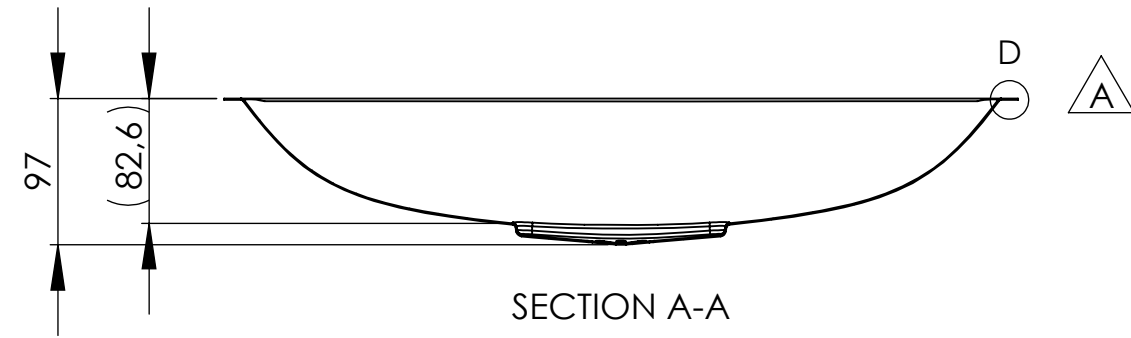

REVISIONS				
ZONE	REV.	DESCRIPTION	DATE	APPROVED
E5	A	Overflow removed	2021-09-20	LC

SECTION A-A

DETAIL D
SCALE 1 : 1

DETAIL C
SCALE 1 : 1

SECTION B-B

DETAIL E
SCALE 1 : 1

For correct geometrical shape see 3D-model

Variations: IC1-22 Normal polished w/overflow
IC1-32 Satin finish w/overflow

Material: Stainless steel AISI 304 0,9mm BA

Konstr. GaCa	Ritad GaCa	Godk. LC	Smst nr.	Ers.	Tolerans där ej annat angivits: ISO 2768 m	
Dat. 2018-06-12	Skala 1:5	ICON IC1 Tvättställ / Wash basin Art.no: IC1-22, IC1-23		Ritn.nr 15633-1	Ändr. A	

intra
SCANDINAVIAN DESIGN