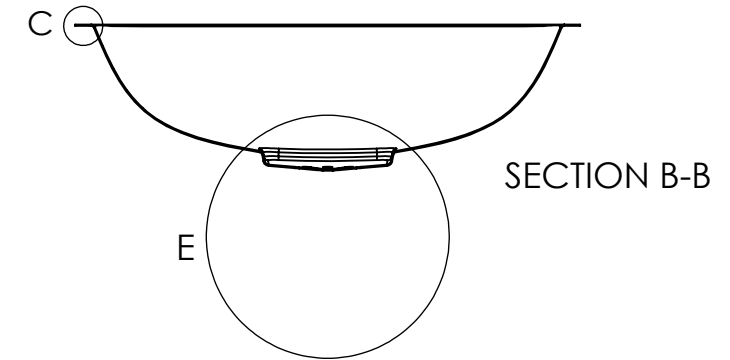

REVISIONS				
ZONE	REV.	DESCRIPTION	DATE	APPROVED
E5	A	Overflow removed	2021-09-20	LC

SECTION A-A

DETAIL D
SCALE 1 : 1

DETAIL C
SCALE 1 : 1

SECTION B-B

DETAIL E
SCALE 1 : 1

For correct geometrical shape see 3D-model

Variations: IC1-22 Normal polished w/overflow
IC1-32 Satin finish w/overflow

Material: Stainless steel AISI 304 0,9mm BA

Konstr. GaCa	Ritad GaCa	Godk. LC	Smst nr.	Ers.	Tolerans där ej annat angivits: ISO 2768 m	
Dat. 2018-06-12	Skala 1:5	ICON IC1 Tvättställ / Wash basin Art.no: IC1-22, IC1-23		Ritn.nr 15633-1	Ändr. A	