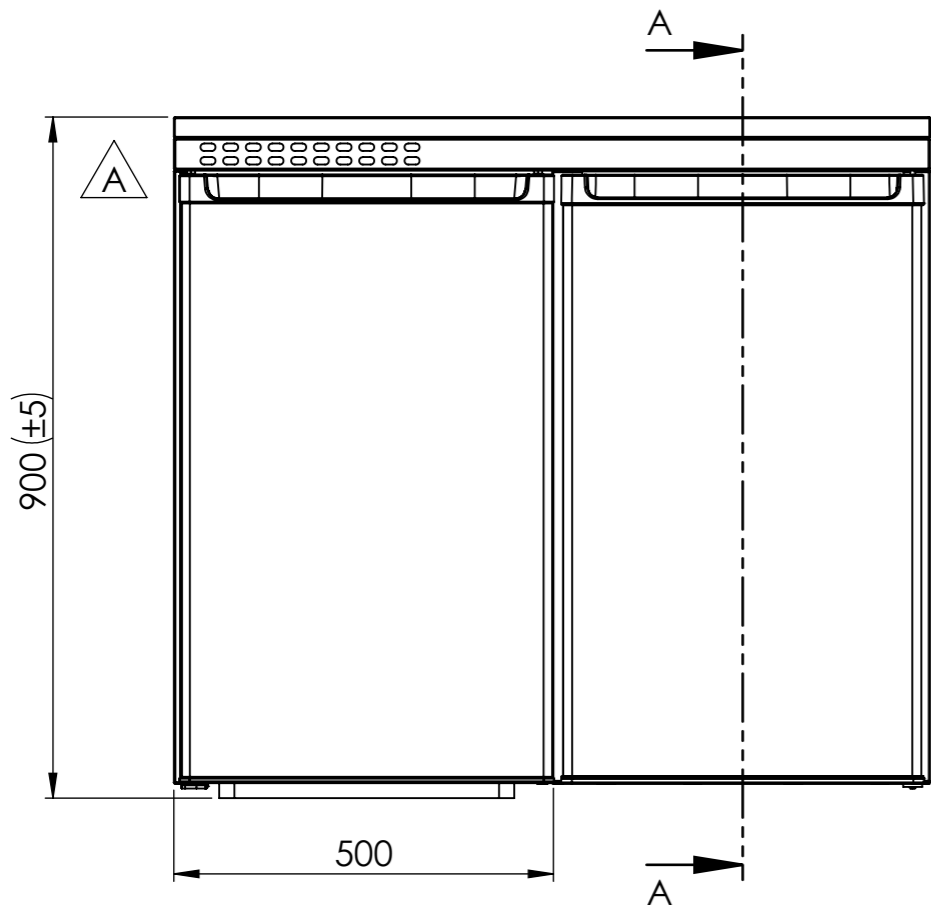

REVISIONS			
REV.	DESCRIPTION	DATE	APPROVED
A	Ram med ventilationshål införd.	2022-01-31	LC

SECTION A-A