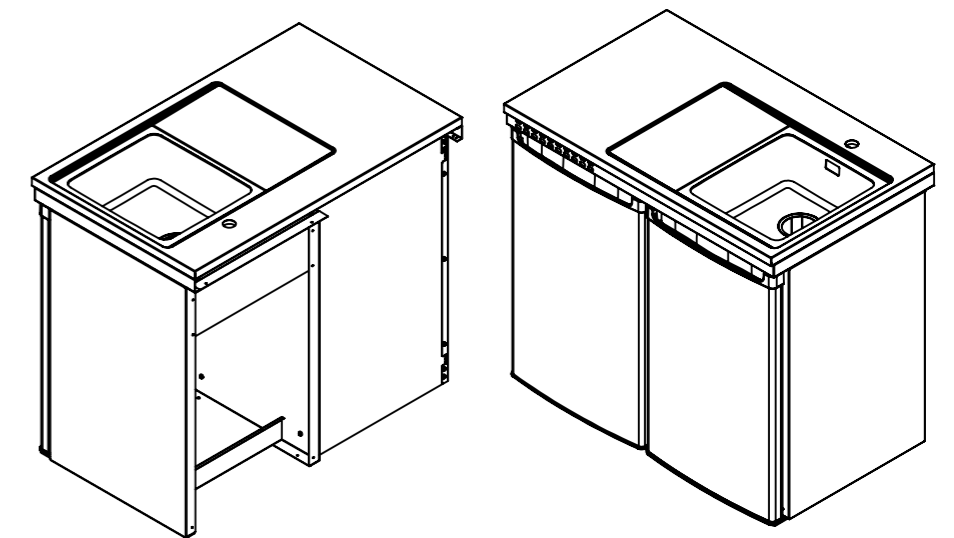

Denna handling är vår egendom och får ej utan vårt skriftliga medgivande kopieras, förevisas eller överlämnas till obehörig person

Konstr. MR	Ritad MR	Godk. LC	Smst nr.	Ers.	Tolerans där ej annat angivits: ISO 2768 m		
Dat. 2022-01-31		Skala 1:10	Culina Minikök 1000 Utän spis / Without stove		Ritn.nr 15696-26		Ändr. A