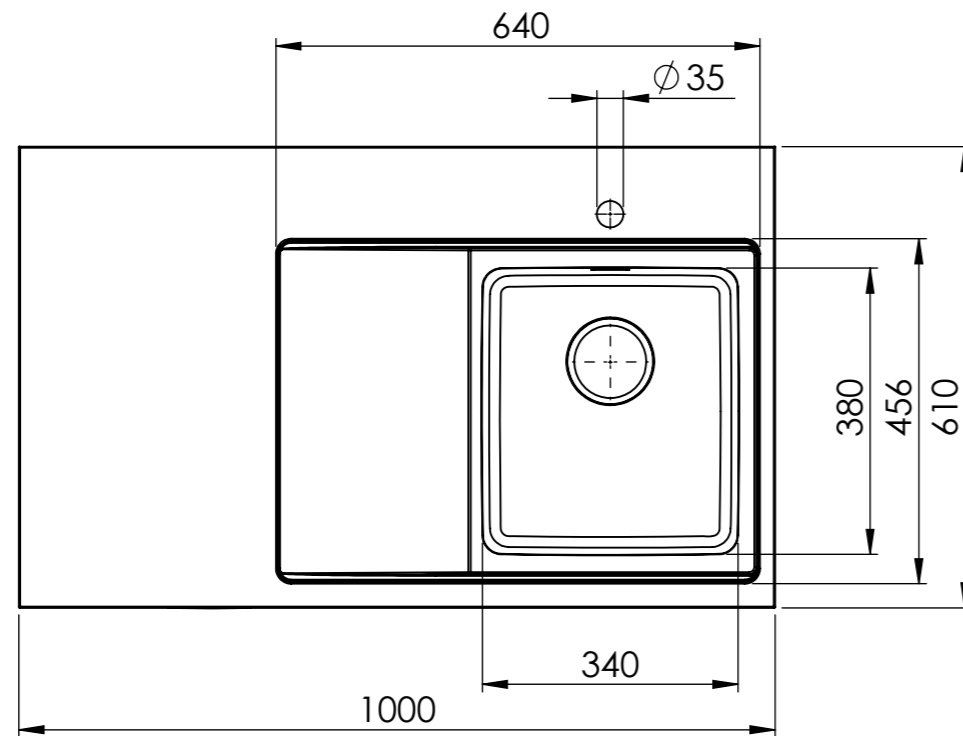

Denna handling är vår egendom och får ej utan vårt skriftliga medgivande kopieras, förevisas eller överlämnas till obehörig person

Konstr. MR	Ritad MR	Godk. LC	Smst nr.	Ers.	Tolerans där ej annat angivits: ISO 2768 m		
Dat. 2022-01-31		Skala 1:10	Culina Minikök 1000 Utän spis / Without stove		Ritn.nr 15696-26		Ändr. A