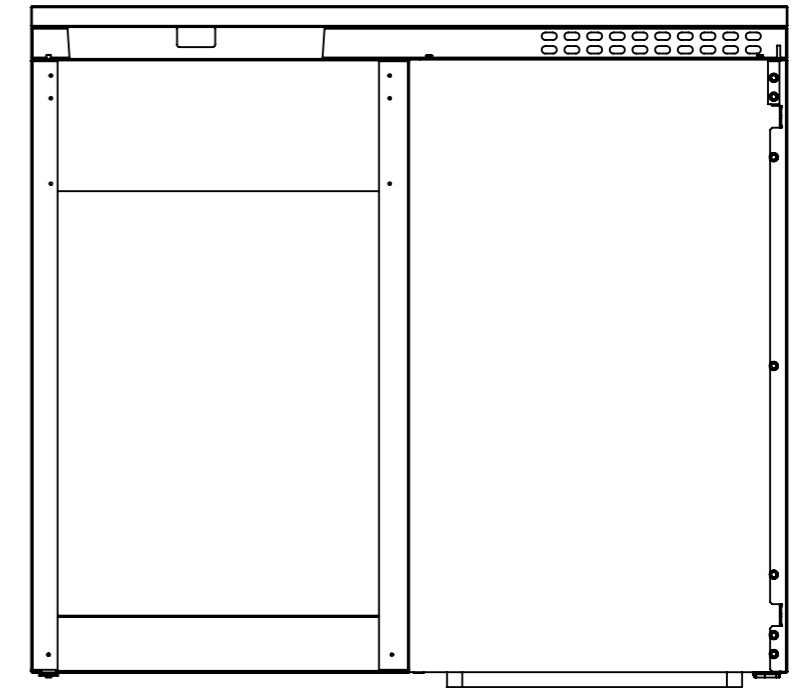

Denna handling är vår egendom och får ej utan vårt skriftliga medgivande kopieras, förevisas eller överlämnas till obehörig person

Konstr. MR	Ritad MR	Godk. LC	Smst nr.	Ers.	Tolerans där ej annat angivits: ISO 2768 m		
Dat. 2022-01-31		Skala 1:10	Culina Minikök 1000 Utän spis / Without stove		Ritn.nr 15696-26		Ändr. A