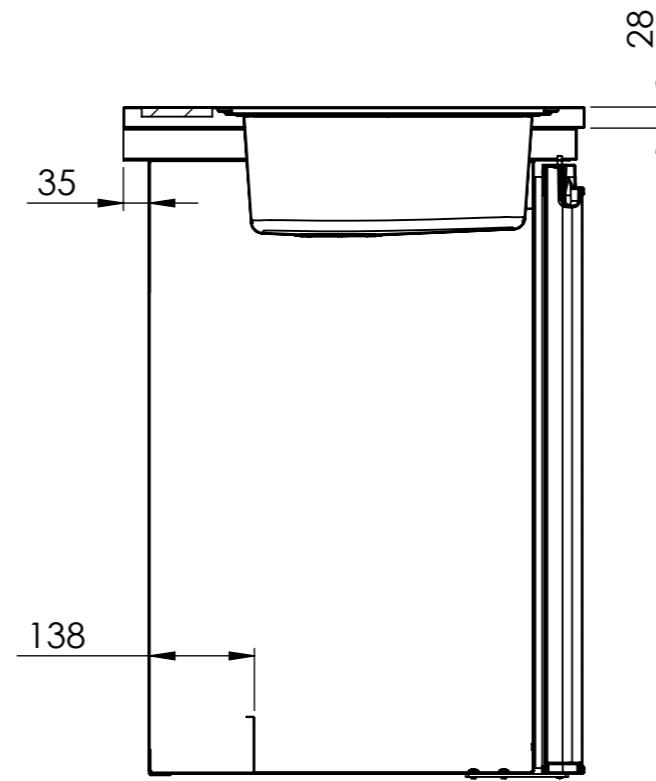

REVISIONS			
REV.	DESCRIPTION	DATE	APPROVED
A	Ram med ventilationshål införd.	2022-01-31	LC

SECTION A-A