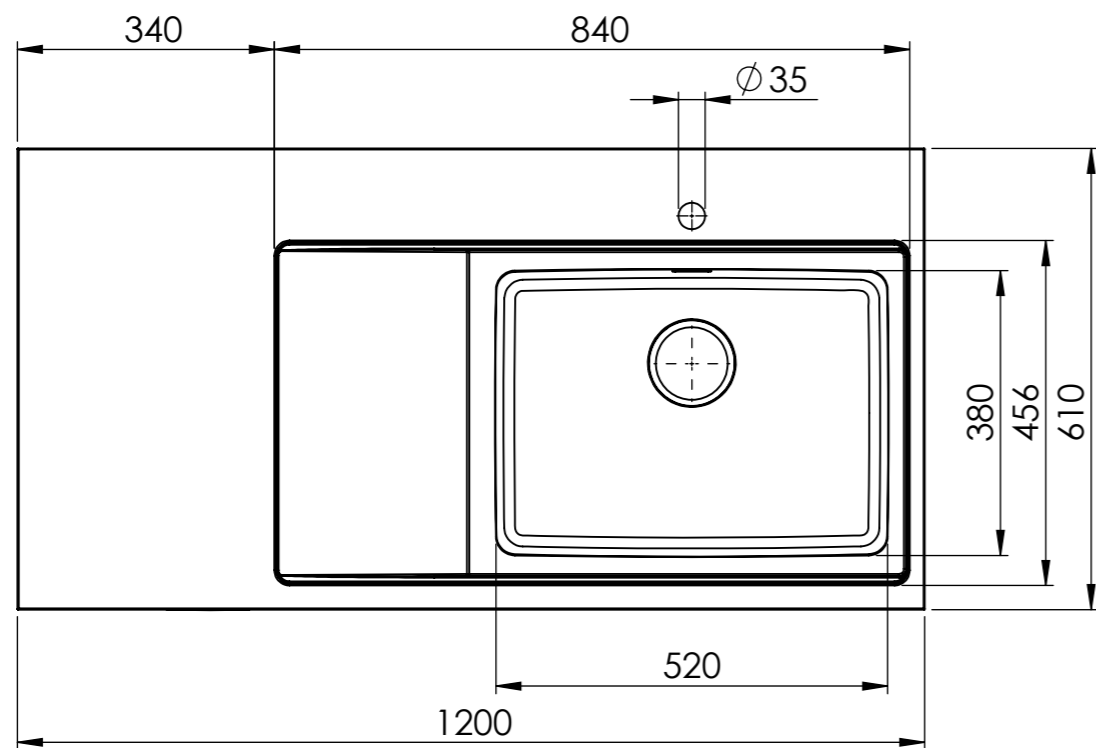

| REV. | DESCRIPTION | DATE | APPROVED |
|------|---------------------------------|------------|----------|
| A | Ram med ventilationshål införd. | 2022-01-31 | LC |

SECTION A-A

| | | | | | | |
|-------------------------------------|----------|------------|--|------|---|---------|
| Konstr. LC | Ritad LC | Godk. MR | Smst nr. | Ers. | Tolerans där ej annat angivits: ISO 2768 m | |
| Dat. 2022-01-31 | | Skala 1:10 | Culina Minikök 1200 Utän spis / Without stove | | Ritn.nr 15697-19 | Ändr. A |
| intra SCANDINAVIAN DESIGN | | | | | | |