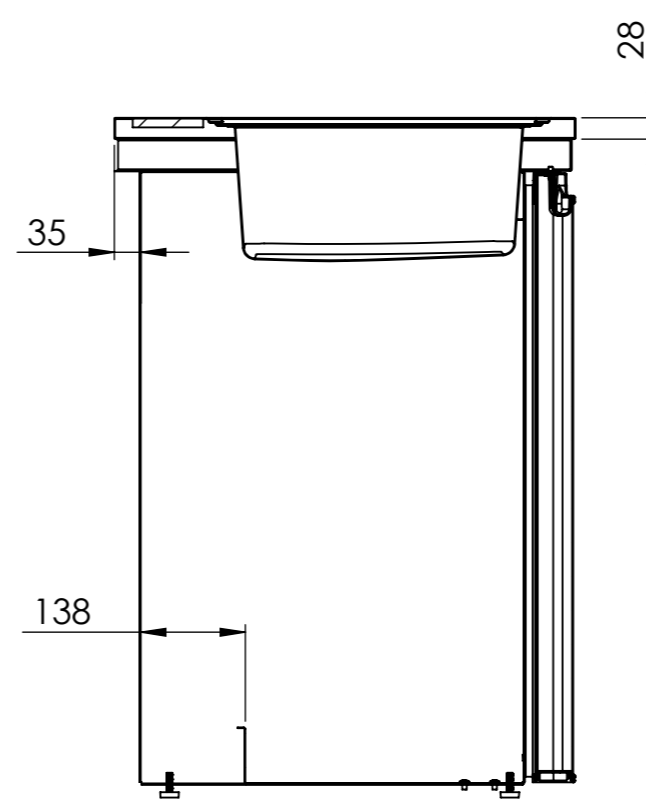

| REV. | DESCRIPTION | DATE | APPROVED |
|------|---------------------------------|------------|----------|
| A | Ram med ventilationshål införd. | 2022-01-31 | LC |

SECTION A-A

| | | | | | | |
|-------------------------------------|----------|------------|--|------|---|---------|
| Konstr. LC | Ritad LC | Godk. MR | Smst nr. | Ers. | Tolerans där ej annat angivits: ISO 2768 m | |
| Dat. 2022-01-31 | | Skala 1:10 | Culina Minikök 1200 Utän spis / Without stove | | Ritn.nr 15697-19 | Ändr. A |
| intra SCANDINAVIAN DESIGN | | | | | | |