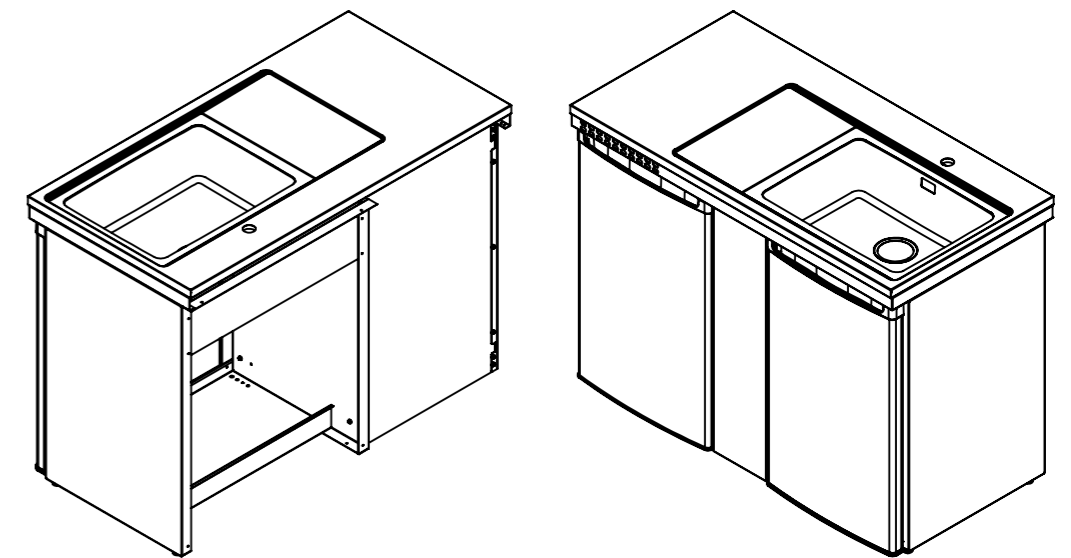

| REV. | DESCRIPTION | DATE | APPROVED |
|------|---------------------------------|------------|----------|
| A | Ram med ventilationshål införd. | 2022-01-31 | LC |

SECTION A-A

| | | | | | | |
|-------------------------------------|----------|------------|--|------|---|---------|
| Konstr. LC | Ritad LC | Godk. MR | Smst nr. | Ers. | Tolerans där ej annat angivits: ISO 2768 m | |
| Dat. 2022-01-31 | | Skala 1:10 | Culina Minikök 1200 Utän spis / Without stove | | Ritn.nr 15697-19 | Ändr. A |
| intra SCANDINAVIAN DESIGN | | | | | | |