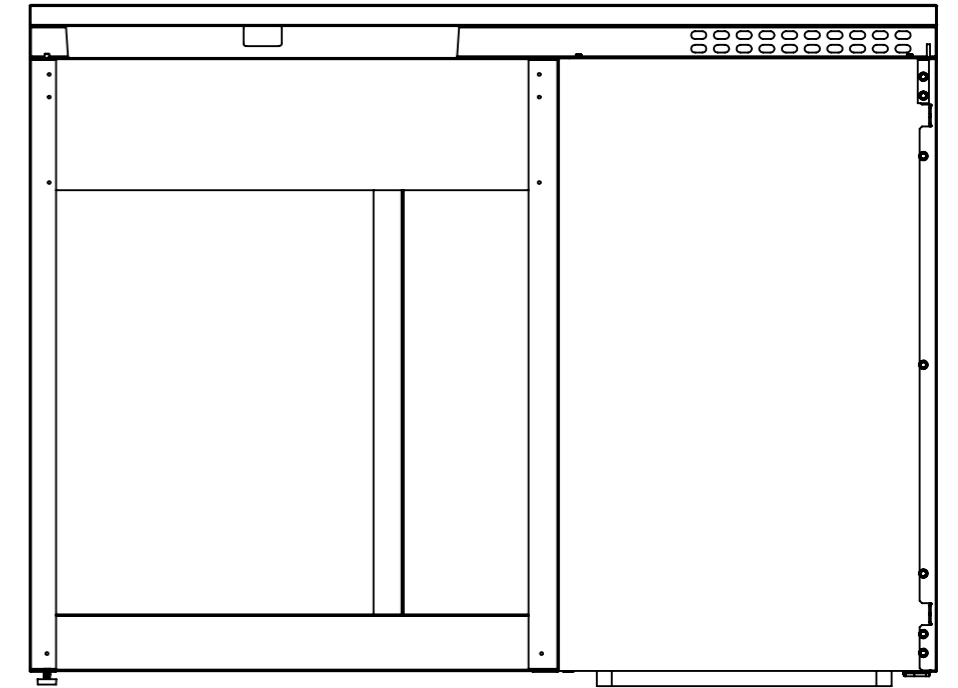

| REV. | DESCRIPTION | DATE | APPROVED |
|------|---------------------------------|------------|----------|
| A | Ram med ventilationshål införd. | 2022-01-31 | LC |

SECTION A-A

| | | | | | | |
|-------------------------------------|----------|------------|--|------|---|---------|
| Konstr. LC | Ritad LC | Godk. MR | Smst nr. | Ers. | Tolerans där ej annat angivits: ISO 2768 m | |
| Dat. 2022-01-31 | | Skala 1:10 | Culina Minikök 1200 Utän spis / Without stove | | Ritn.nr 15697-19 | Ändr. A |
| intra SCANDINAVIAN DESIGN | | | | | | |