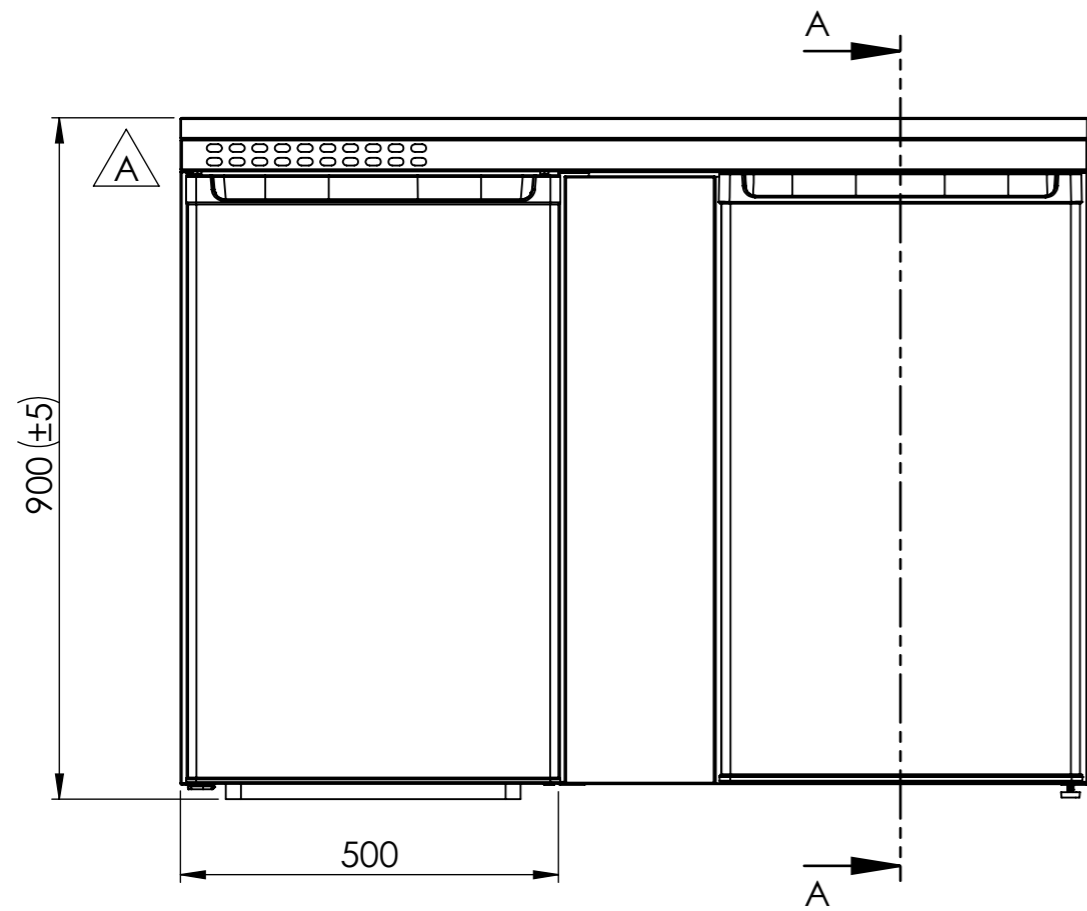

| REV. | DESCRIPTION | DATE | APPROVED |
|------|---------------------------------|------------|----------|
| A | Ram med ventilationshål införd. | 2022-01-31 | LC |

SECTION A-A

| | | | | | | |
|-------------------------------------|----------|------------|--|------|---|---------|
| Konstr. LC | Ritad LC | Godk. MR | Smst nr. | Ers. | Tolerans där ej annat angivits: ISO 2768 m | |
| Dat. 2022-01-31 | | Skala 1:10 | Culina Minikök 1200 Utän spis / Without stove | | Ritn.nr 15697-19 | Ändr. A |
| intra SCANDINAVIAN DESIGN | | | | | | |