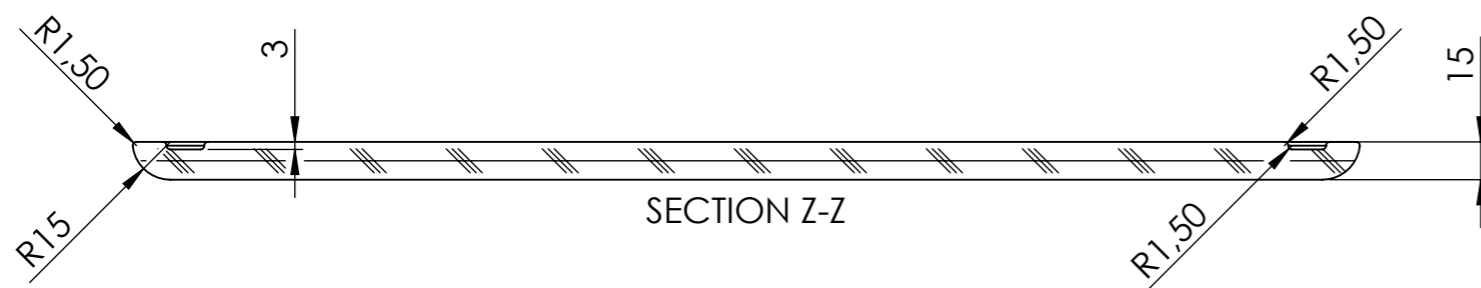

REVISIONS			
REV.	DESCRIPTION	DATE	APPROVED
A	Ändrat dimensioner från 483 -> 487 för att passa planet bättre.	2022-06-16	LC

Denna handling är vår egendom och får ej utan vårt skriftliga medgivande kopieras, förevisas eller överlämnas till obehörig person

Konstr.	LC	Ritad	LC	Godk.	MR	Smst nr.	Ers.		
Dat.	2022-01-27	Skala	1:3	Skärbräda/Cutting board Intra Nivis Art.no: CB-NIV-OAK				Ritn.nr	15747
									Ändr. A