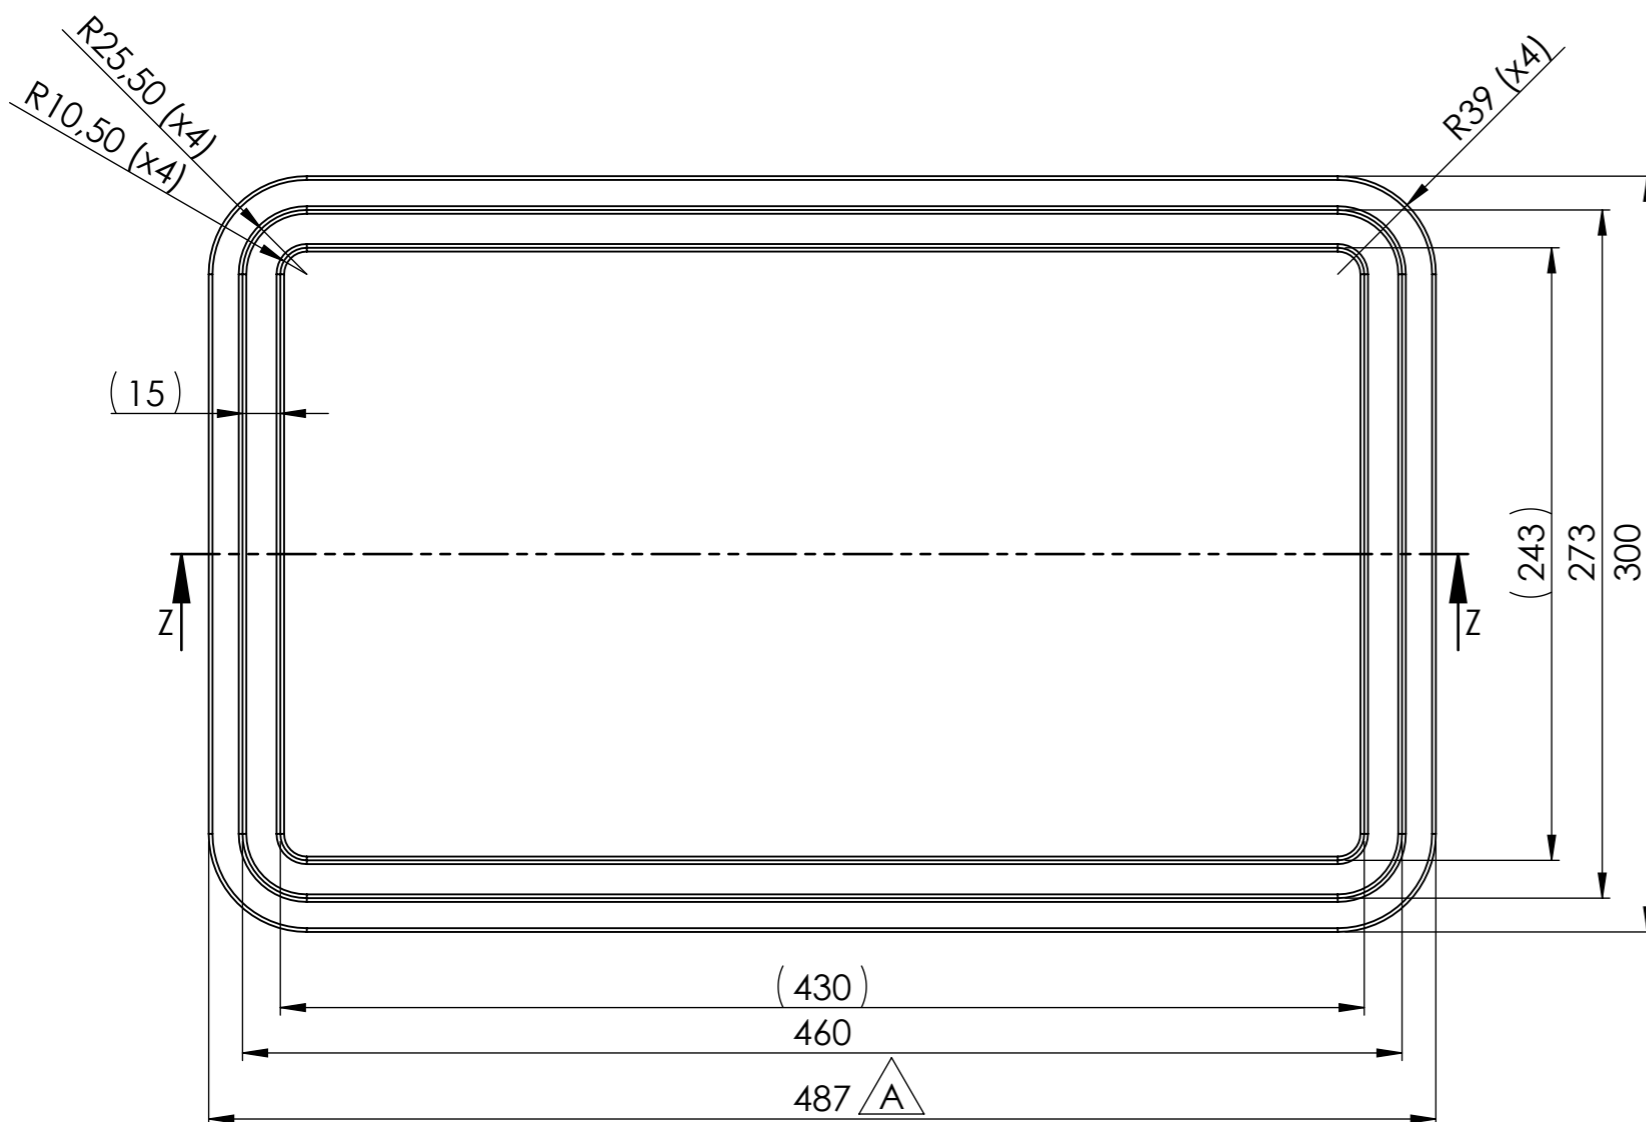

REVISIONS			
REV.	DESCRIPTION	DATE	APPROVED
A	Ändrat dimensioner från 483 -> 487 för att passa planet bättre.	2022-06-16	LC

Denna handling är vår egendom och får ej utan vårt skriftliga medgivande kopieras, förevisas eller överlämnas till obehörig person

Konstr.	LC	Ritad	LC	Godk.	MR	Smst nr.	Ers.		
Dat.	2022-01-27	Skala	1:3	Skärbräda/Cutting board Intra Nivis Art.no: CB-NIV-OAK				Ritn.nr	15747
									Ändr. A