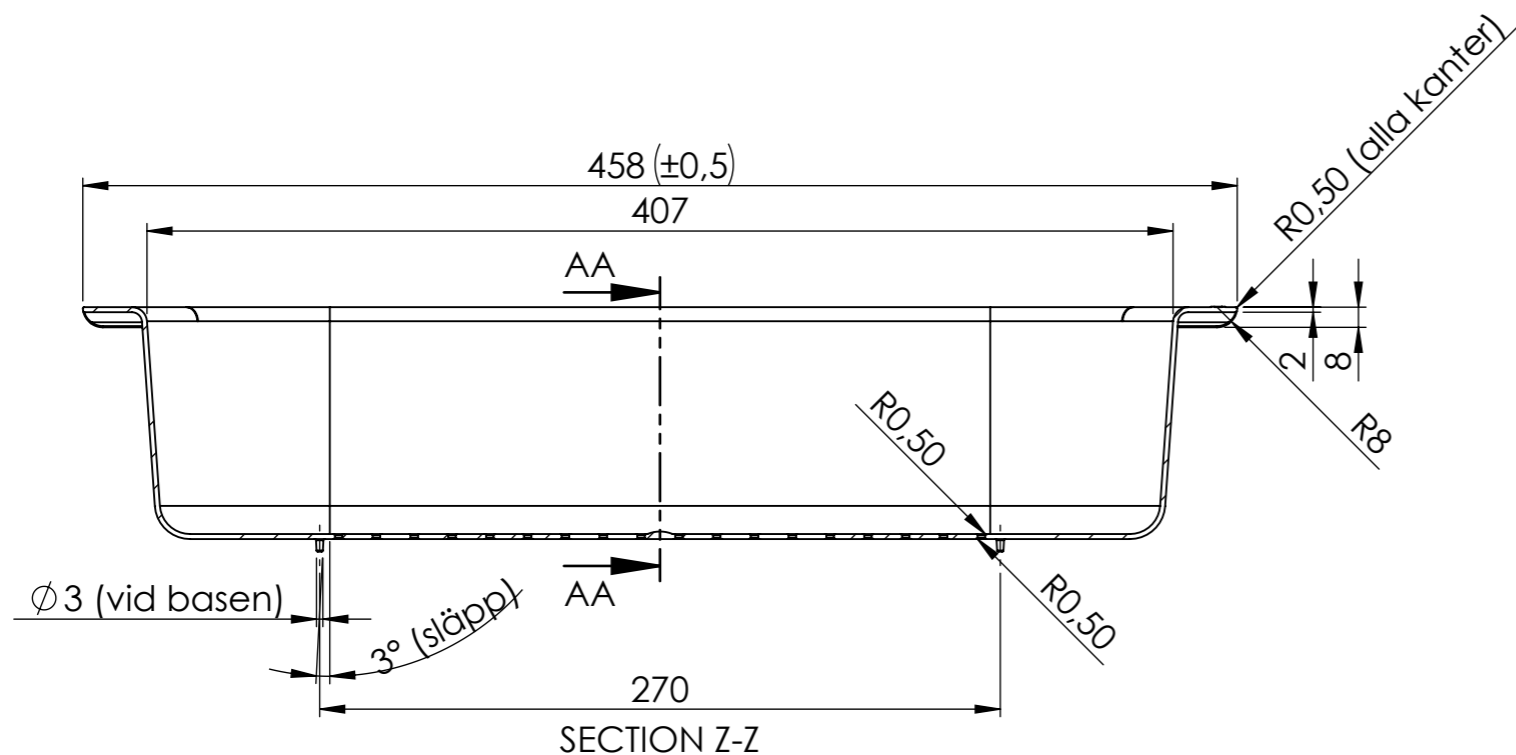

REVISIONS			
REV.	DESCRIPTION	DATE	APPROVED
A	Uppdaterad ritningsmall.	2022-06-27	LC

Denna handling är vår egendom och får ej utan vårt skriftliga medgivande kopieras, förvisas eller överlämnas till obehörig person

Ytfinish: $\sqrt{2}$

A	Konstr. HG	Ritad LC	Godk. MR	Smst nr.	Ers.	Ritn.nr 14875	Ändr. A
	Dat. 2022-06-13		Skala 1:3	Rensskål / Colander Horizon & Nivis Art.no: RB-HZ-WHITE, RB-NIV-BLACK			

intra
SCANDINAVIAN DESIGN