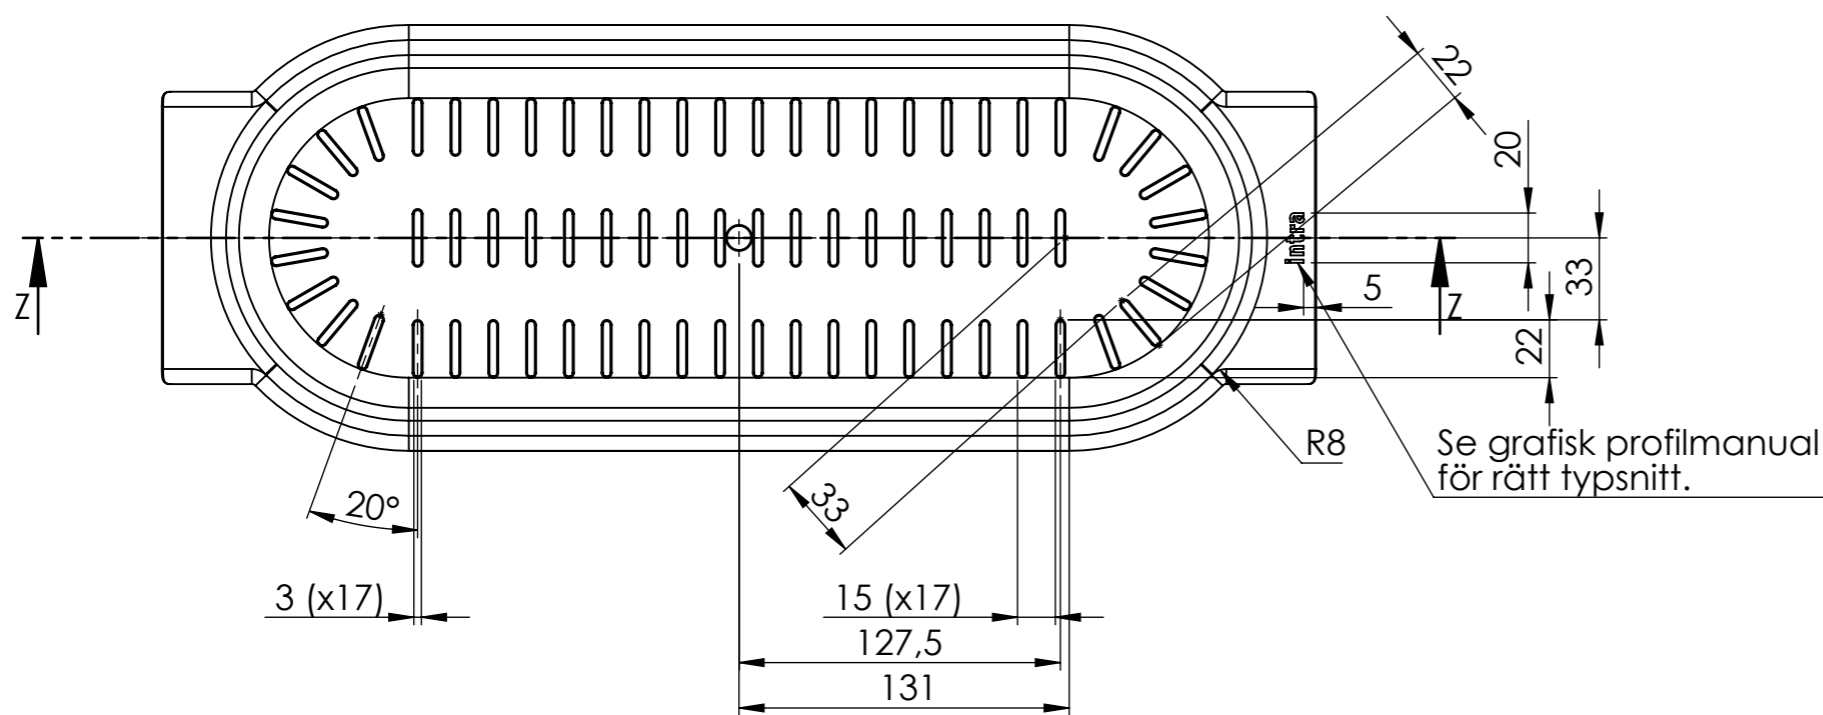

REVISIONS			
REV.	DESCRIPTION	DATE	APPROVED
A	Uppdaterad ritningsmall.	2022-06-27	LC

Denna handling är vår egendom och får ej utan vårt skriftliga medgivande kopieras, förvisas eller överlämnas till obehörig person

Ytfinish: $\sqrt{2}$

A	Konstr. HG	Ritad LC	Godk. MR	Smst nr.	Ers.	Ritn.nr 14875	Ändr. A
	Dat. 2022-06-13		Skala 1:3	Rensskål / Colander Horizon & Nivis Art.no: RB-HZ-WHITE, RB-NIV-BLACK			

intra
SCANDINAVIAN DESIGN