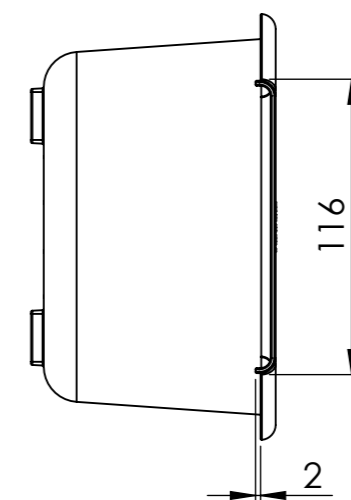

REVISIONS			
REV.	DESCRIPTION	DATE	APPROVED
A	Uppdaterad ritningsmall.	2022-06-27	LC

Denna handling är vår egendom och får ej utan vårt skriftliga medgivande kopieras, förvisas eller överlämnas till obehörig person

Ytfinish: $\sqrt{2}$

A	Konstr. HG	Ritad LC	Godk. MR	Smst nr.	Ers.	Ritn.nr 14875	Ändr. A
	Dat. 2022-06-13		Skala 1:3	Rensskål / Colander Horizon & Nivis Art.no: RB-HZ-WHITE, RB-NIV-BLACK			

intra
SCANDINAVIAN DESIGN