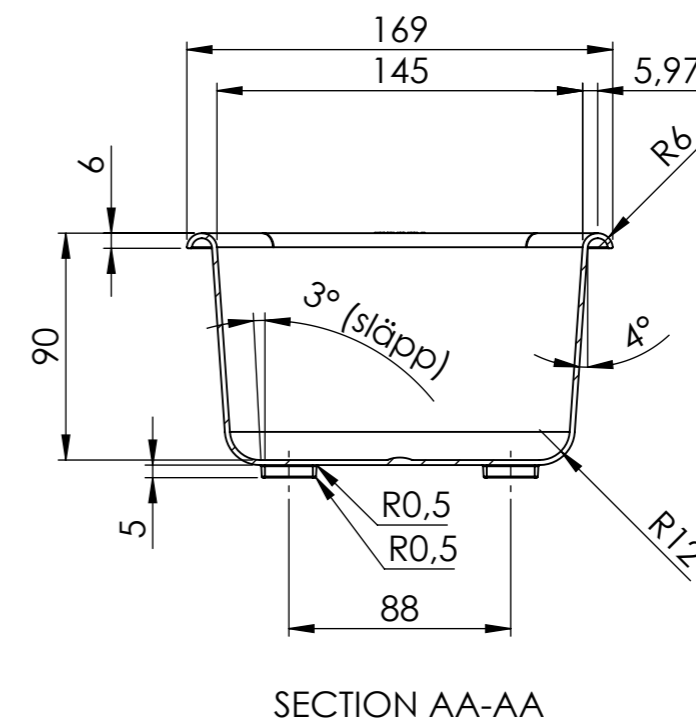

REVISIONS			
REV.	DESCRIPTION	DATE	APPROVED
A	Uppdaterad ritningsmall.	2022-06-27	LC

Denna handling är vår egendom och får ej utan vårt skriftliga medgivande kopieras, förvisas eller överlämnas till obehörig person

Ytfinish: $\sqrt{2}$

A	Konstr. HG	Ritad LC	Godk. MR	Smst nr.	Ers.	Ritn.nr 14875	Ändr. A
	Dat. 2022-06-13		Skala 1:3	Rensskål / Colander Horizon & Nivis Art.no: RB-HZ-WHITE, RB-NIV-BLACK			

intra
SCANDINAVIAN DESIGN