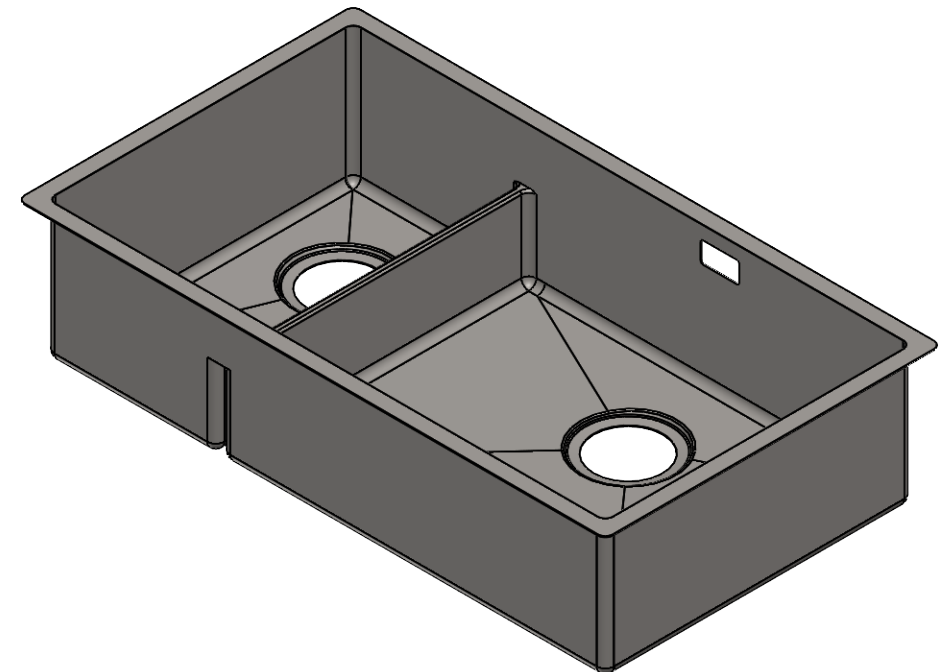

Denna handling är vår egendom och får ej utan vårt skriftliga medgivande kopieras, förvisas eller överlämnas till obehörig person

Material: Stainless steel 304 1,2 mm

Konstr.	LC	Ritad	LC	Godk.	MR	Smst nr.	Ers.	
Dat.	2020-12-08	Skala	1:5	Baltic 770 SXHR-LWT Art.no: BALTIC770SXHR-LWT				
							Ritn.nr	15795
								 Ändr.