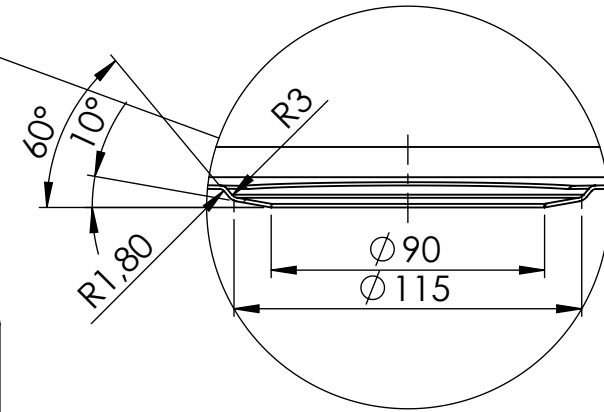

Denna handling är vår egendom och får ej utan vårt skriftliga medgivande kopieras, förvisas eller överlämnas till obehörig person

Material: Stainless steel 304 1,2 mm

Konstr.	LC	Ritad	LC	Godk.	MR	Smst nr.	Ers.	
Dat.	2020-12-08	Skala	1:5	Baltic 770 SXHR-LWT Art.no: BALTIC770SXHR-LWT				
							Ritn.nr	15795
								 Ändr.