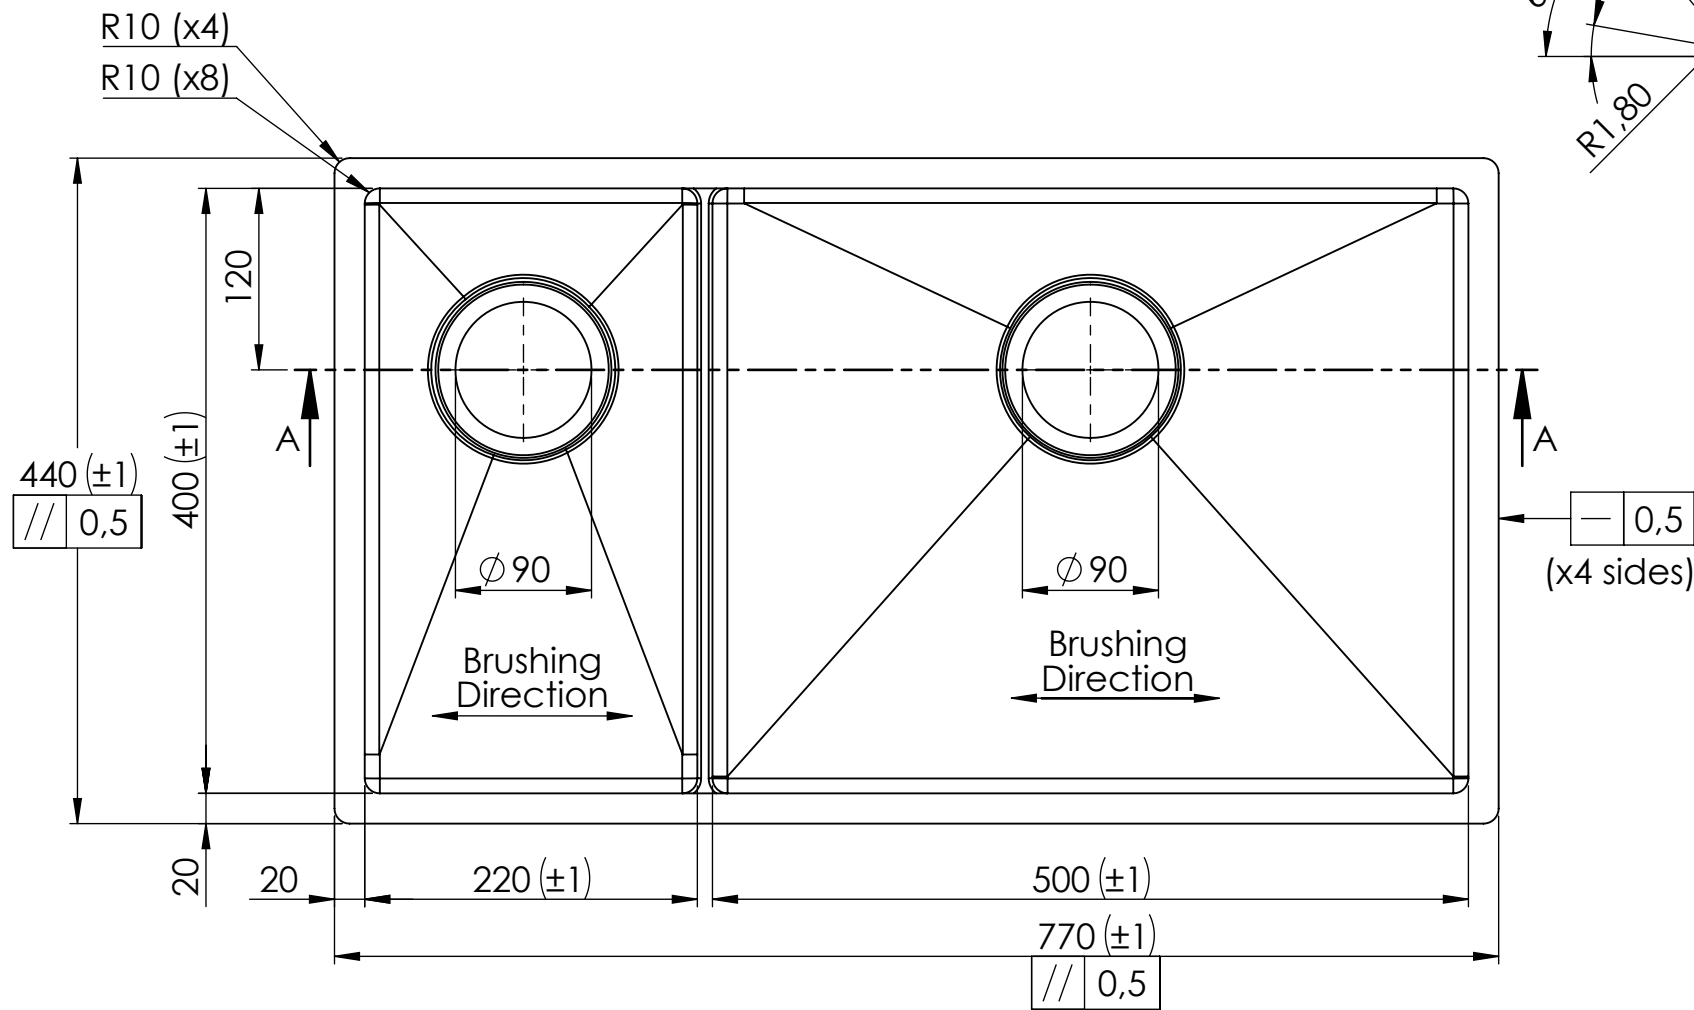

Denna handling är vår egendom och får ej utan vårt skriftliga medgivande kopieras, förvisas eller överlämnas till obehörig person

Material: Stainless steel 304 1,2 mm

Konstr.	LC	Ritad	LC	Godk.	MR	Smst nr.	Ers.	
Dat.	2020-12-08	Skala	1:5	Baltic 770 SXHR-LWT Art.no: BALTIC770SXHR-LWT				
							Ritn.nr	15795
								 Ändr.