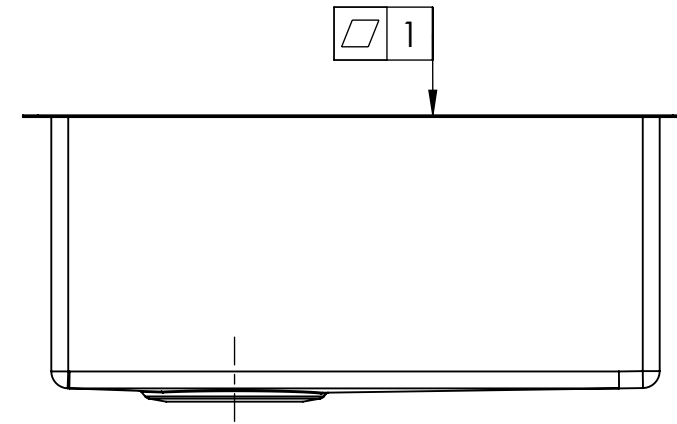

Denna handling är vår egendom och får ej utan vårt skriftliga medgivande kopieras, förvisas eller överlämnas till obehörig person

Material: Stainless steel 304 1,2 mm

Konstr.	LC	Ritad	LC	Godk.	MR	Smst nr.	Ers.	
Dat.	2020-12-08	Skala	1:5	Baltic 770 SXHR-LWT Art.no: BALTIC770SXHR-LWT				
							Ritn.nr	15795
								 Ändr.