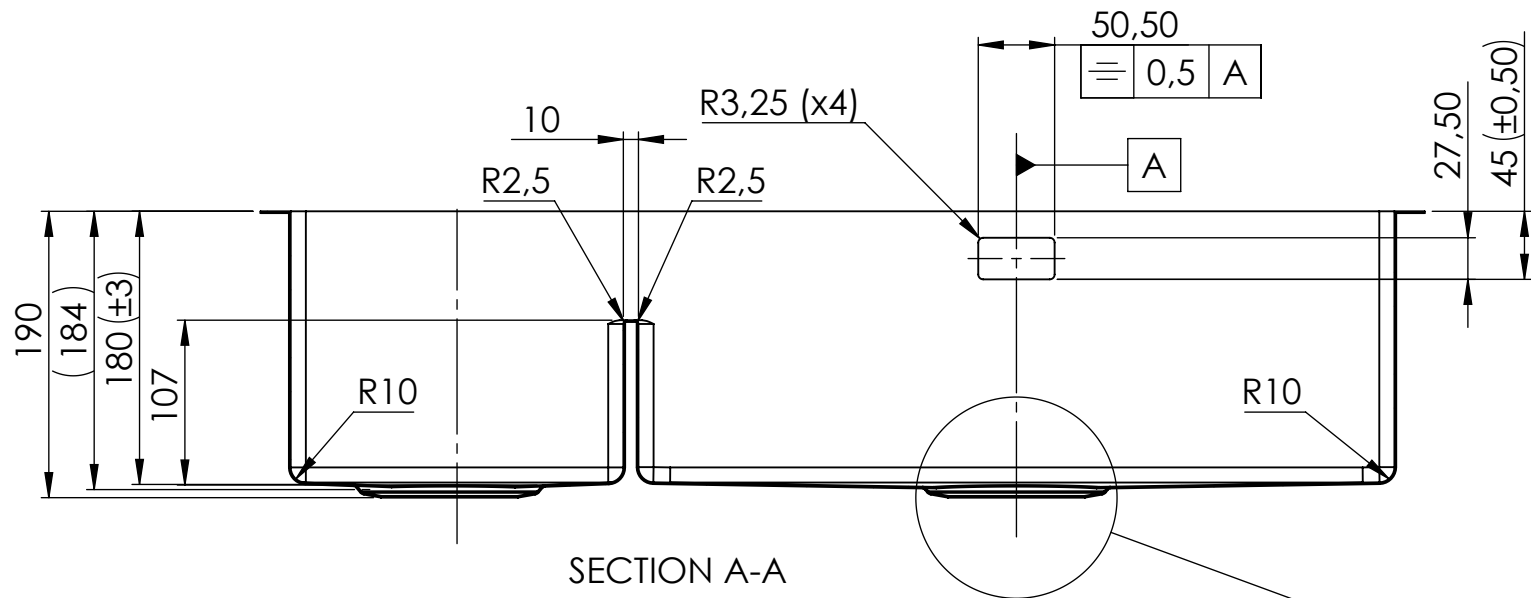

Denna handling är vår egendom och får ej utan vårt skriftliga medgivande kopieras, förvisas eller överlämnas till obehörig person

Material: Stainless steel 304 1,2 mm

Konstr.	LC	Ritad	LC	Godk.	MR	Smst nr.	Ers.	
Dat.	2020-12-08	Skala	1:5	Baltic 770 SXHR-LWT Art.no: BALTIC770SXHR-LWT				
							Ritn.nr	15795
								 Ändr.