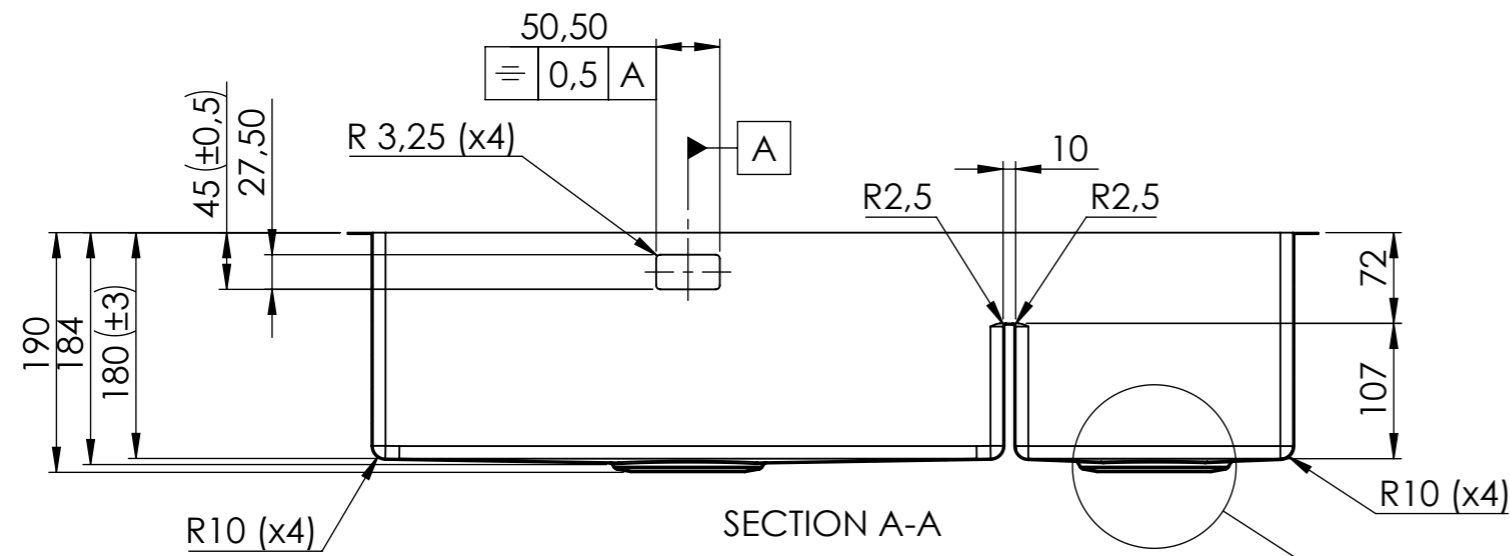

Denna handling är vår egendom och får ej utan vårt skriftliga medgivande kopieras, förvisas eller överlämnas till obehörig person

Material: Stainless steel 304 (1,2 mm)

Konstr.	LC	Ritad	LC	Godk.		Smst nr.		Ers.		 Ändr.
Dat.	2022-10-27	Skala	1:6	Baltic 770 SXHL-LWT		Art.number: BALTIC770SXHL-LWT		Ritn.nr	15796	