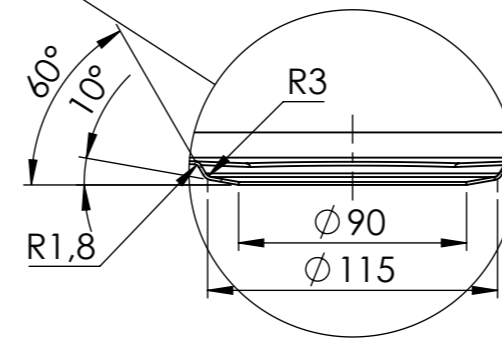

Denna handling är vår egendom och får ej utan vårt skriftliga medgivande kopieras, förvisas eller överlämnas till obehörig person

Material: Stainless steel 304 (1,2 mm)

Konstr.	LC	Ritad	LC	Godk.		Smst nr.		Ers.		 Ändr.
Dat.	2022-10-27	Skala	1:6	Baltic 770 SXHL-LWT		Art.number: BALTIC770SXHL-LWT		Ritn.nr	15796	