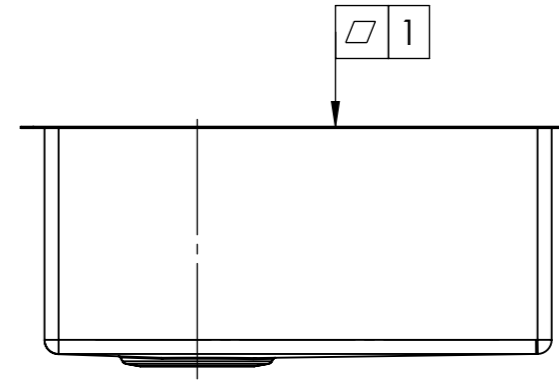

Denna handling är vår egendom och får ej utan vårt skriftliga medgivande kopieras, förvisas eller överlämnas till obehörig person

Material: Stainless steel 304 (1,2 mm)

Konstr.	LC	Ritad	LC	Godk.		Smst nr.		Ers.		 Ändr.
Dat.	2022-10-27	Skala	1:6	Baltic 770 SXHL-LWT		Art.number: BALTIC770SXHL-LWT		Ritn.nr	15796	