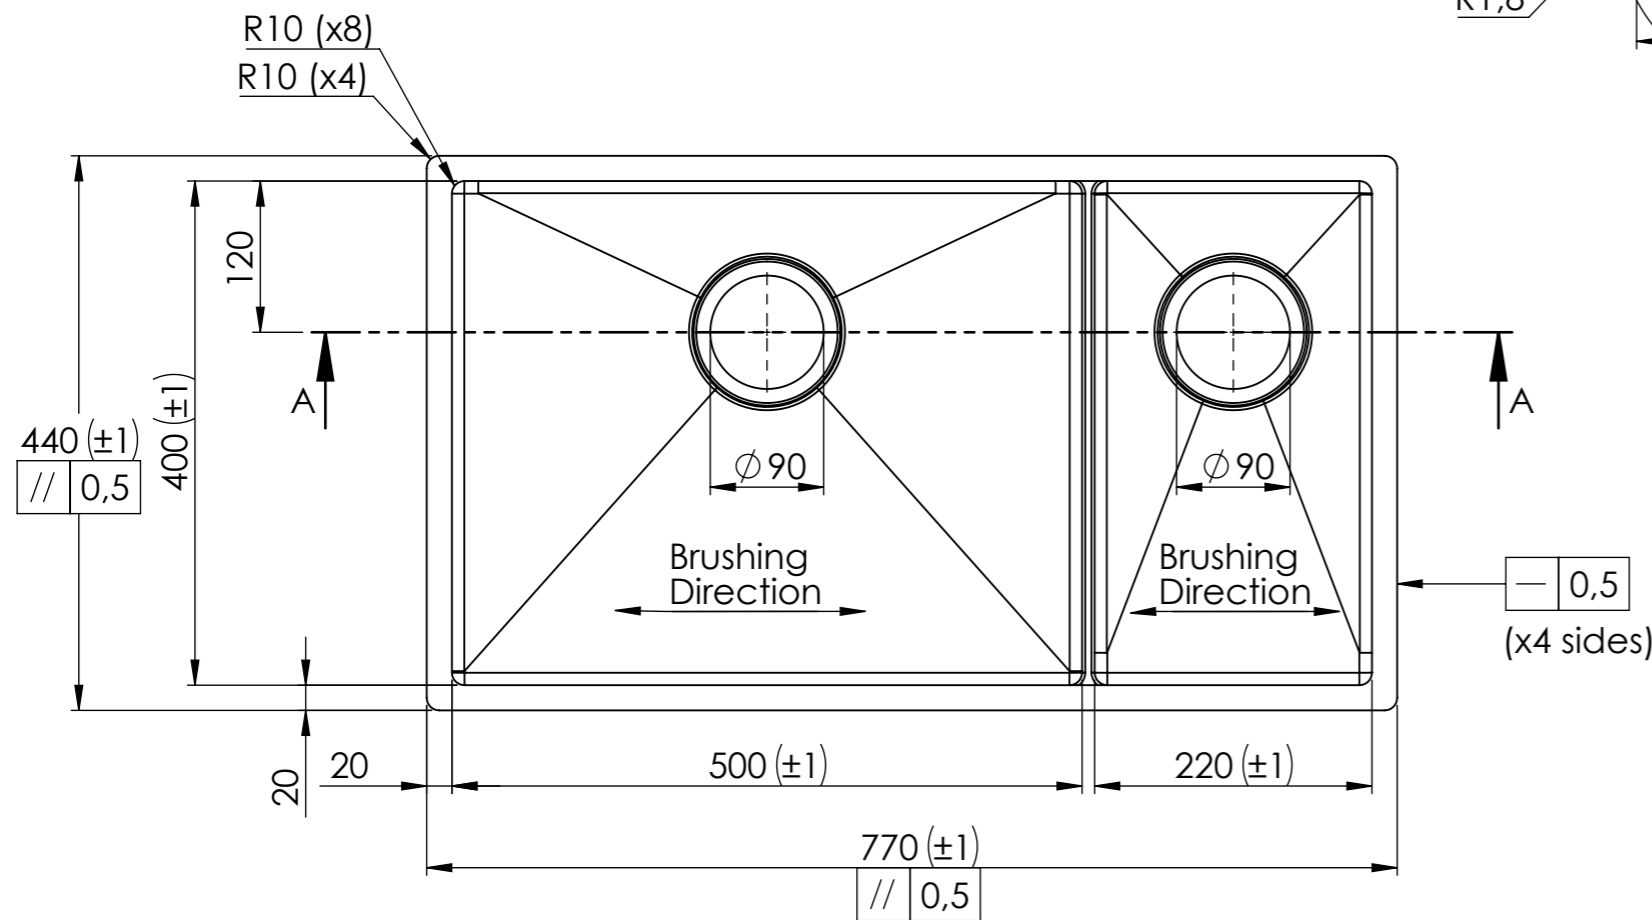

Denna handling är vår egendom och får ej utan vårt skriftliga medgivande kopieras, förvisas eller överlämnas till obehörig person

Material: Stainless steel 304 (1,2 mm)

Konstr.	LC	Ritad	LC	Godk.		Smst nr.		Ers.		 Ändr.
Dat.	2022-10-27	Skala	1:6	Baltic 770 SXHL-LWT		Art.number: BALTIC770SXHL-LWT		Ritn.nr	15796	