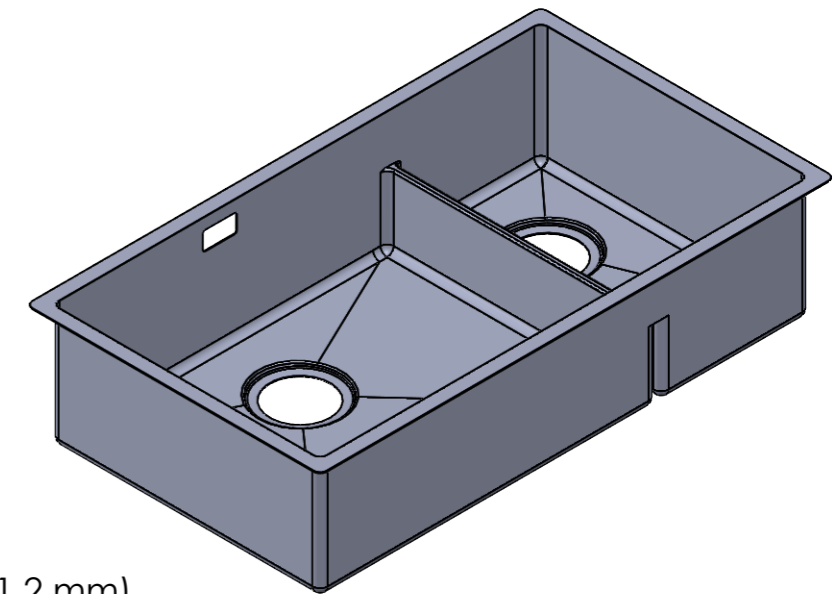

Denna handling är vår egendom och får ej utan vårt skriftliga medgivande kopieras, förvisas eller överlämnas till obehörig person

Material: Stainless steel 304 (1,2 mm)

Konstr.	LC	Ritad	LC	Godk.		Smst nr.		Ers.		 Ändr.
Dat.	2022-10-27	Skala	1:6	Baltic 770 SXHL-LWT		Art.number: BALTIC770SXHL-LWT		Ritn.nr	15796	

**intra**  
SCANDINAVIAN DESIGN