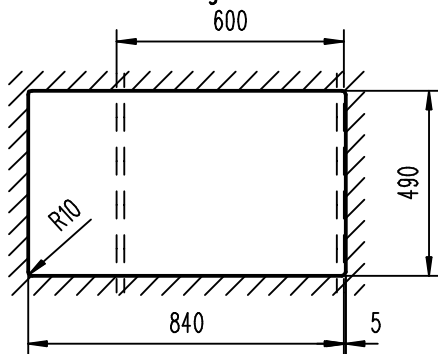

Ausschnitt übergreifend 1:20

Ausschnitt Unterbau 1:20

				Maßstab 1:10 - mm		Material: Cristadur	
				Art. Nr. 866			
				Mono D-150			
				<b>SCHOCK</b> Hofbauerstraße 1 · D-94209 REGEN			
				4.12.812.04.00			
				Blatt			
				Bl.			
Zust.	Änderung	Datum	Name				