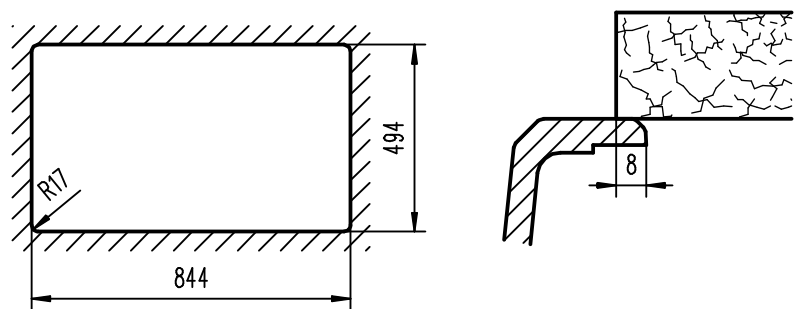

Ausschnitt übergreifend 1:20

Ausschnitt Unterbau 1:20

				Maßstab 1:10 - mm		Material: Cristadur	
				Art. Nr. 866			
				Mono D-150			
				<b>SCHOCK</b> Hofbauerstraße 1 · D-94209 REGEN			
				4.12.812.04.00			
				Blatt			
				Bl.			
Zust.	Änderung	Datum	Name				