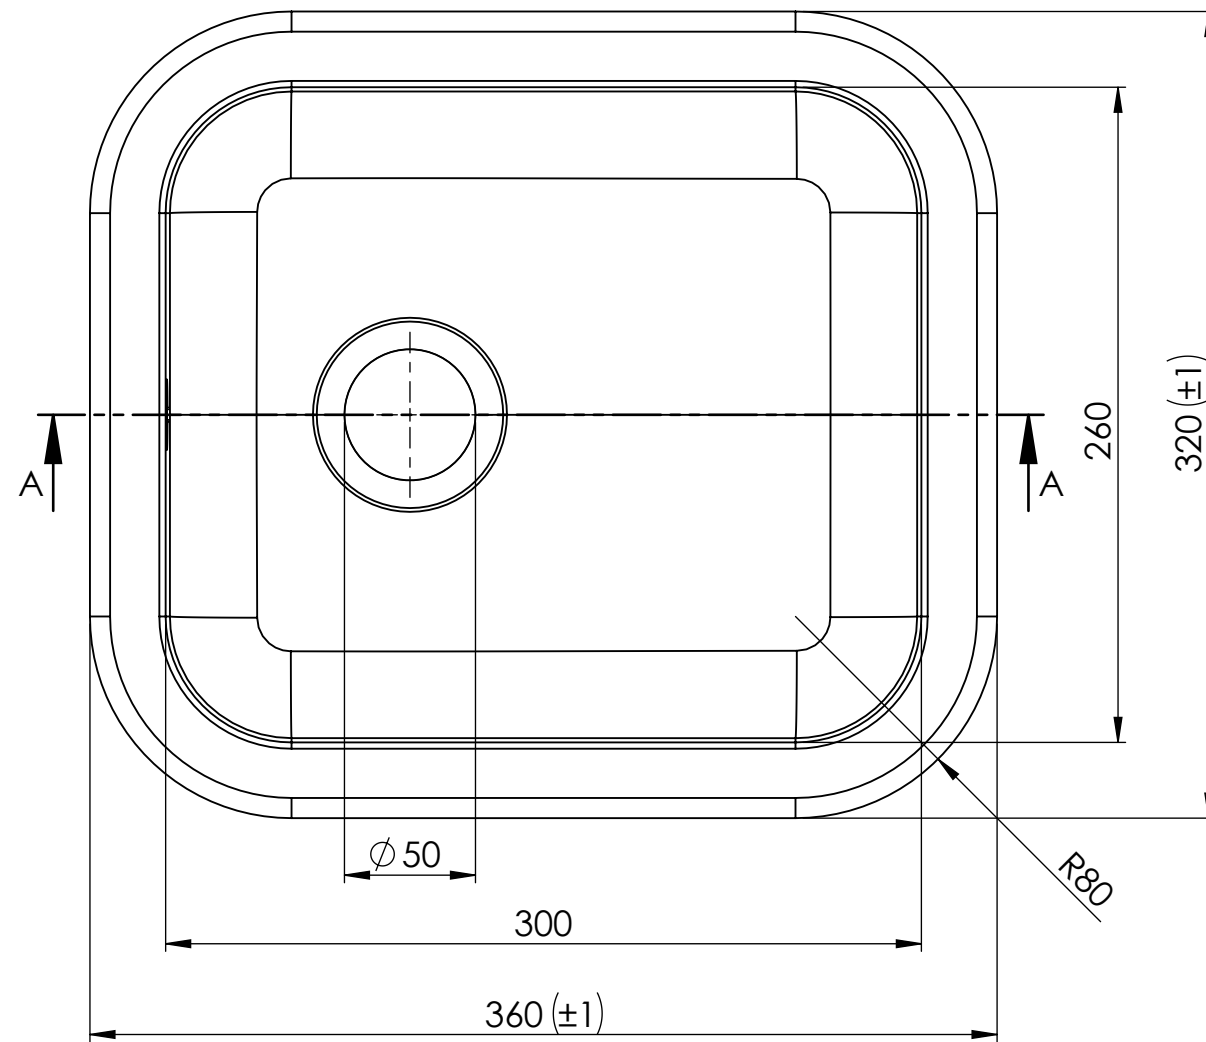

SECTION A-A

Konstr.	Ritad	LC	Godk.	CR	Smst nr.	Ers.		
		Skala		1:3	Barents BA3013 (Nedfällning) Art.no: BA3013-R06		Ritn.nr	15767
intra SCANDINAVIAN DESIGN								 Ändr.