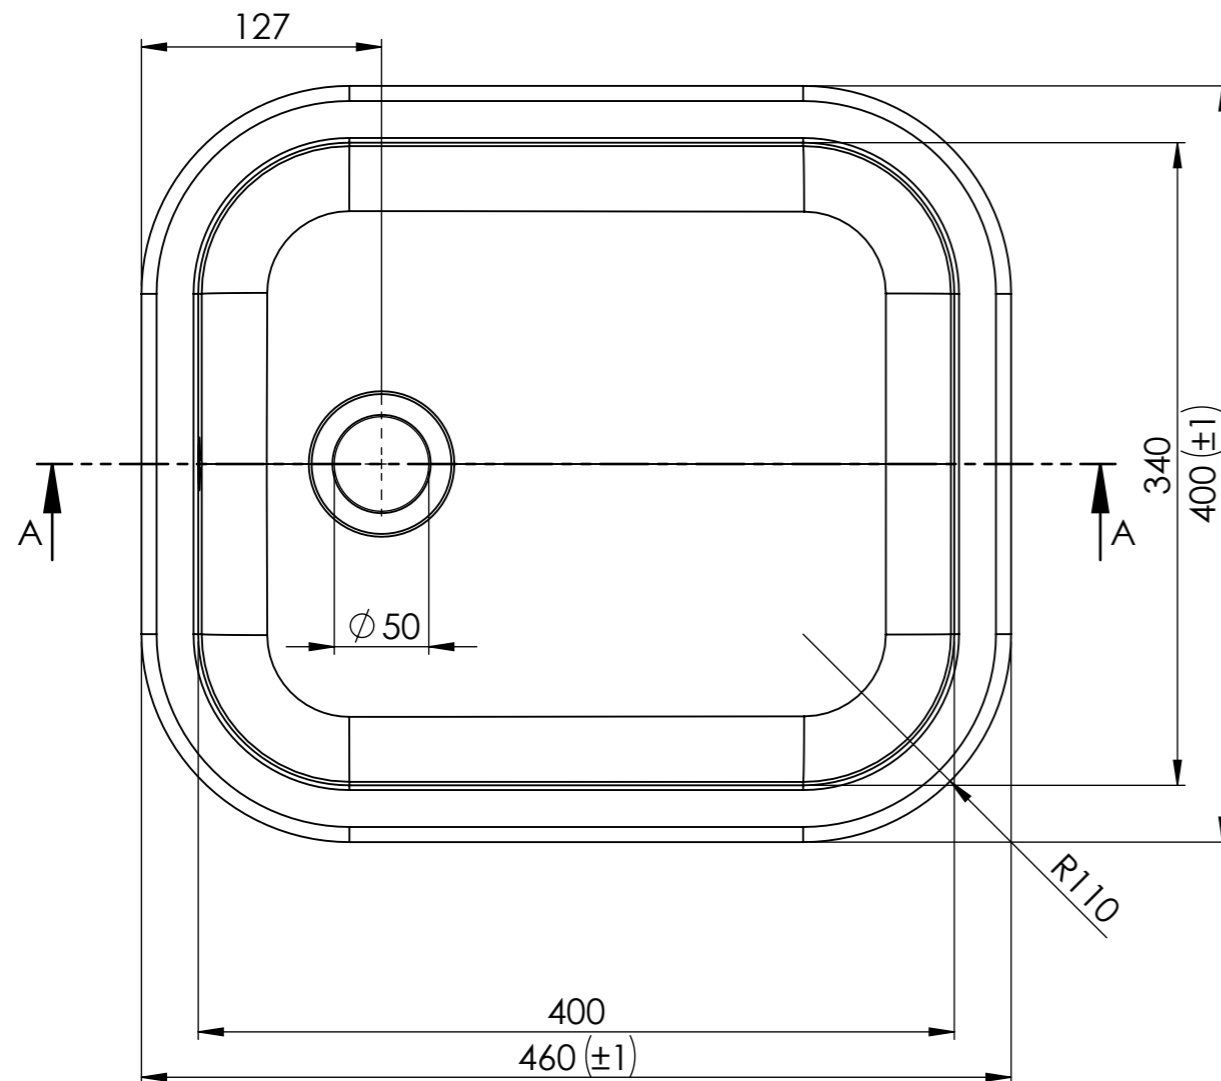

Denna handling är vår egendom och får ej utan vårt skriftliga medgivande kopieras, förvisas eller överlämnas till obehörig person

SECTION A-A

Konstr.	Ritad	LC	Godk.	CR	Smst nr.	Ers.	
		Skala		1:4	Barents BA400-R06 (Nedfällning) Art.nr: BA400-R06		
intra SCANDINAVIAN DESIGN						Ritn.nr	15873
							Ändr.