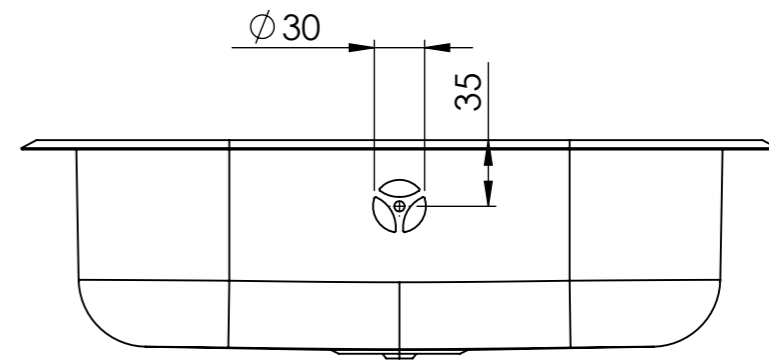

SECTION A-A

Konstr.	Ritad	LC	Godk.	CRG	Smst nr.	Ers.	
Dat.		Skala		1:4	Barents BA480HC-R01 (Plan- och underlimning)		
2023-03-07					Art.nr: BA480HC-R01		Ritn.nr
							15891
 SCANDINAVIAN DESIGN							 Ändr.