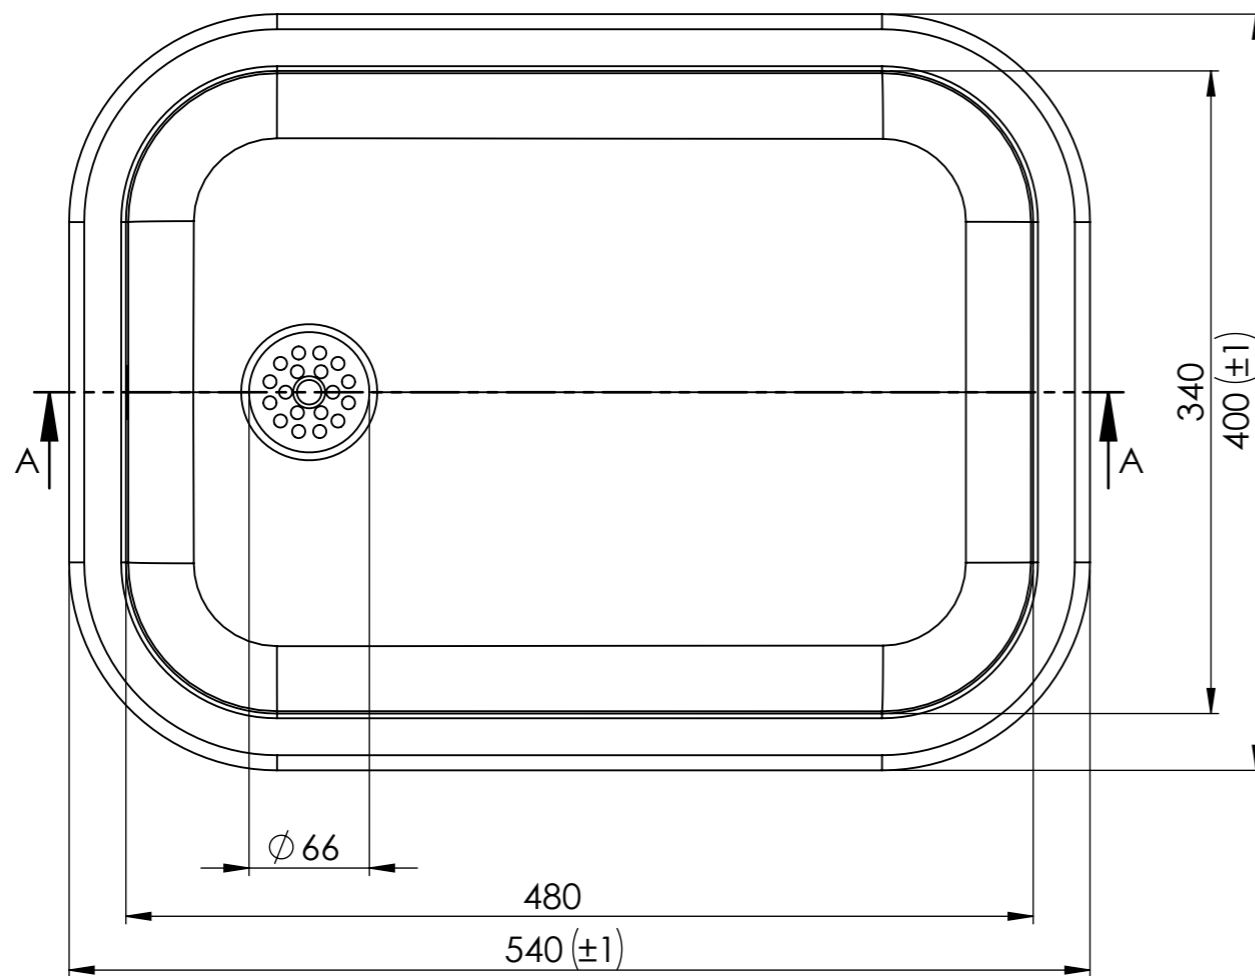

SECTION A-A

Konstr.	Ritad	LC	Godk.	CRG	Smst nr.	Ers.	
Dat.		Skala		1:4	Barents BA480HC-R01 (Plan- och underlimning)		
2023-03-07					Art.nr: BA480HC-R01		Ritn.nr
							15891
 SCANDINAVIAN DESIGN							 Ändr.