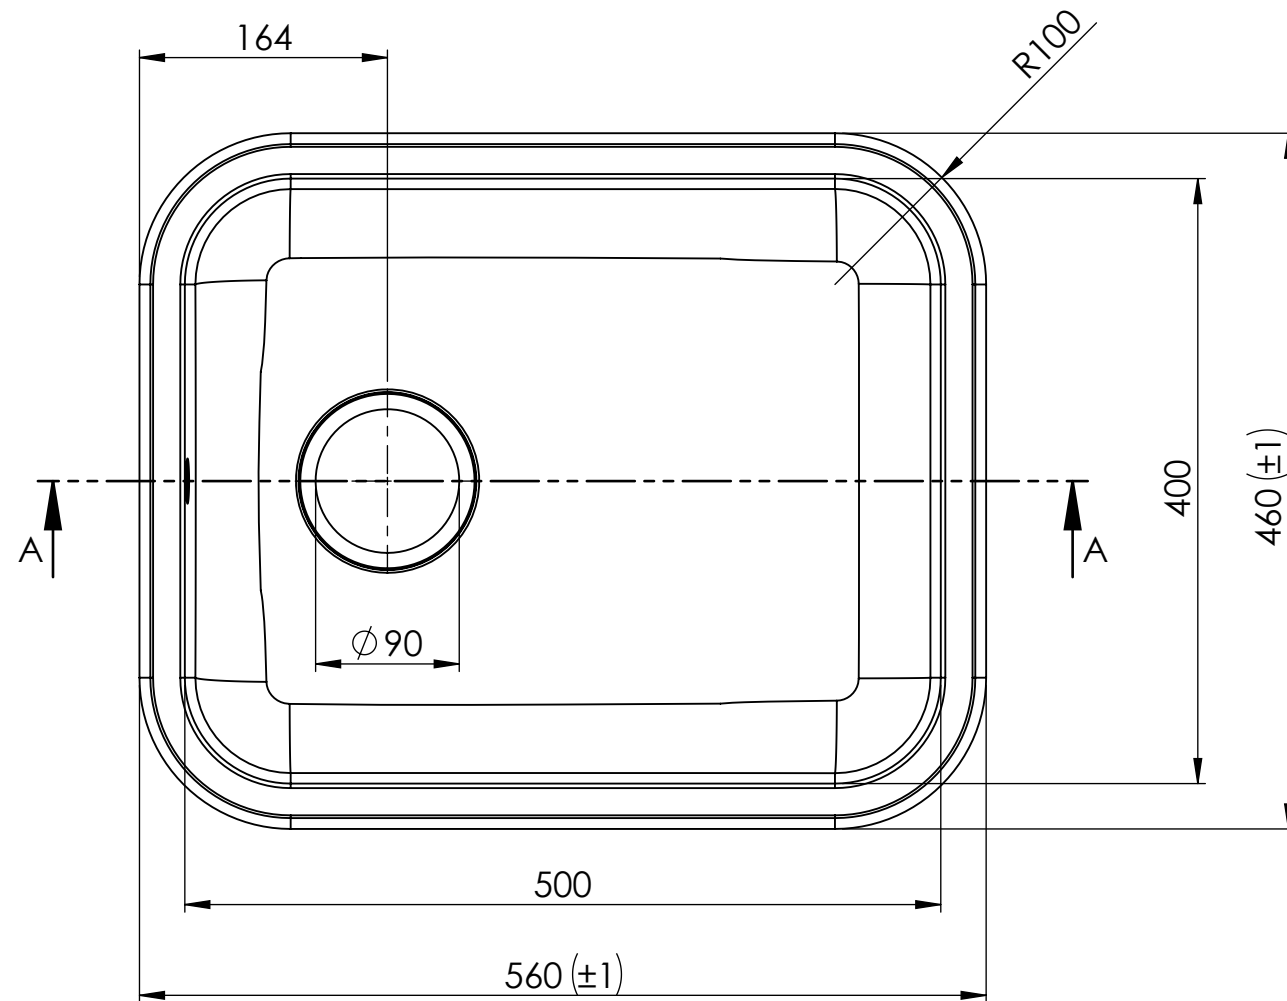

SECTION A-A

Konstr.	Ritad	LC	Godk.	CR	Smst nr.	Ers.		
Dat.		Skala			Barents BA500-R026 (Nedfällning)			
2022-01-05		1:5		Art.nr: BA500-R026				
intra SCANDINAVIAN DESIGN							Ritn.nr	15880
								Ändr.