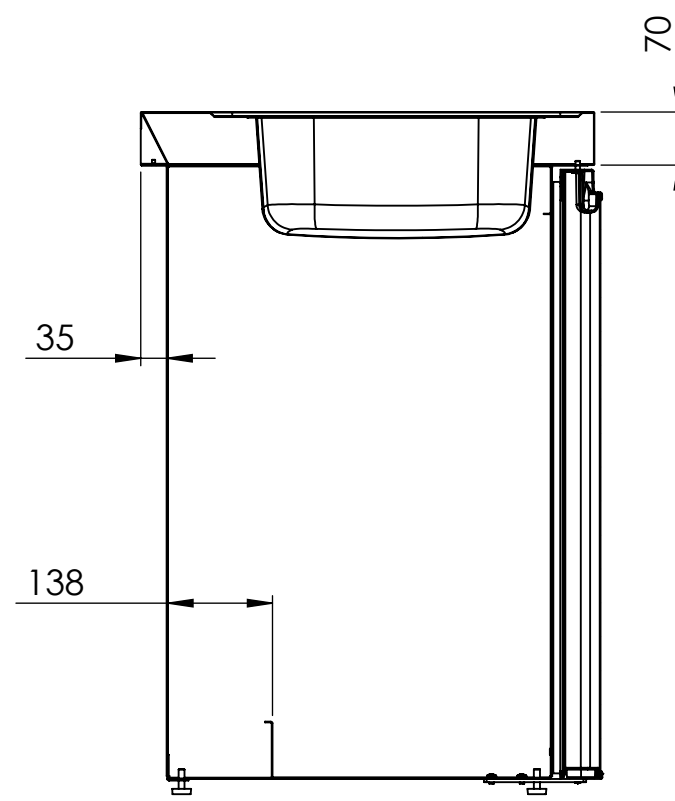

Denna handling är vår egendom och får ej utan vårt skriftliga medgivande kopieras, förvisas eller överlämnas till obehörig person

SECTION A-A

Konstr.	Ritad	LC	Godk.	FR	Smst nr.	Ers.	Tolerans där ej annat angivits:	 Ändr. A
							ISO 2768 m	
Dat.		Skala		1:10		Sammanställning och ritning		Ritn.nr
2019-10-04						CK 1000		15696-17
 SCANDINAVIAN DESIGN								