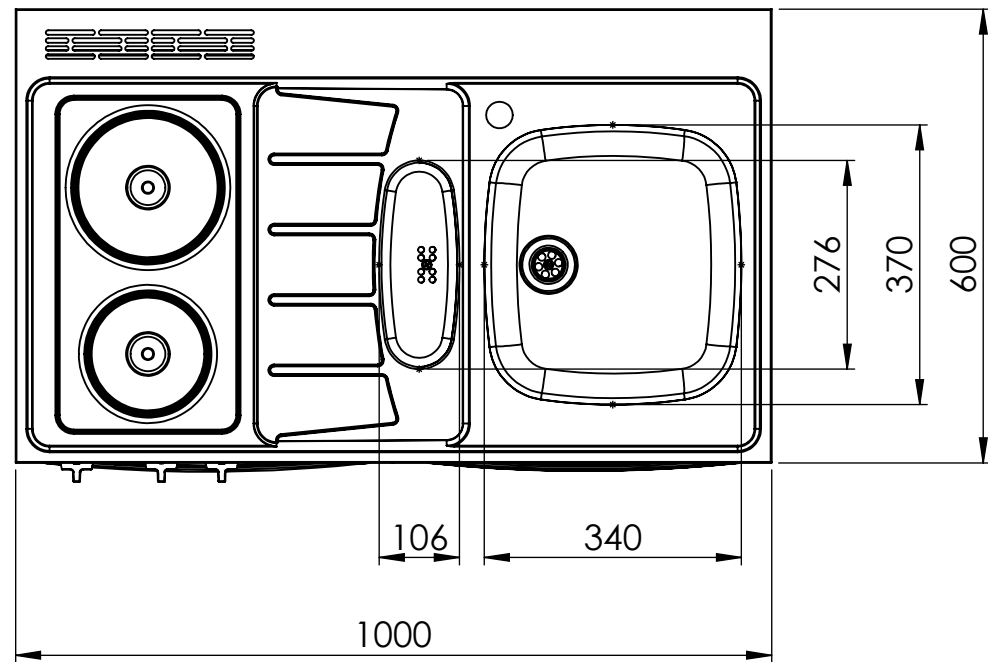

Denna handling är vår egendom och får ej utan vårt skriftliga medgivande kopieras, förvisas eller överlämnas till obehörig person

SECTION A-A

Konstr.	Ritad	LC	Godk.	FR	Smst nr.	Ers.	Tolerans där ej annat angivits:	 Ändr. A
							ISO 2768 m	
Dat.		Skala		1:10		Sammanställning och ritning		Ritn.nr
2019-10-04						CK 1000		15696-17
 SCANDINAVIAN DESIGN								