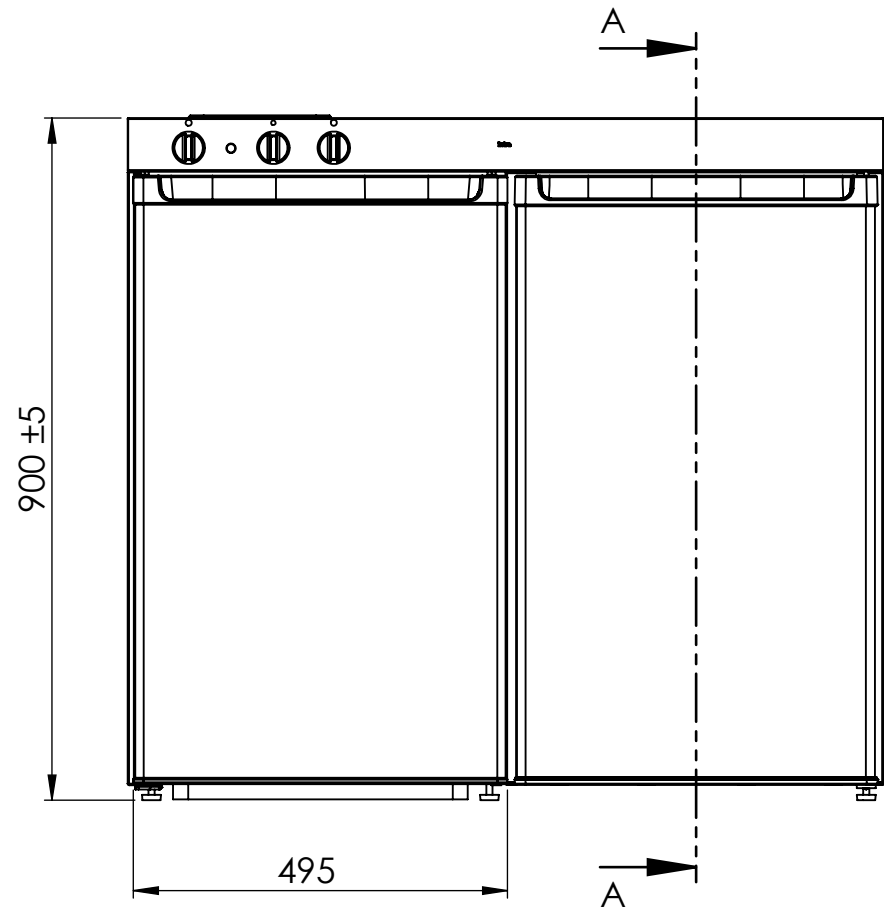

Denna handling är vår egendom och får ej utan vårt skriftliga medgivande kopieras, förvisas eller överlämnas till obehörig person

SECTION A-A

Konstr.	Ritad	LC	Godk.	FR	Smst nr.	Ers.	Tolerans där ej annat angivits:	 Ändr. A
							ISO 2768 m	
Dat.		Skala		1:10		Sammanställning och ritning		Ritn.nr
2019-10-04						CK 1000		15696-17
 SCANDINAVIAN DESIGN								